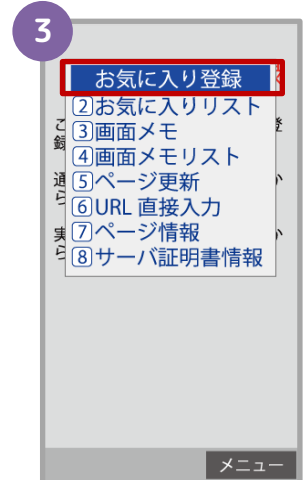

お気に入りへの登録

赤枠の順に選択し、ブックマーク・お気に入り登録を行います。

お気に入り登録の流れ

ネット つうほう
NET119の通報URL
を選択します。

あんない ひょうじ
案内ページが表示されます。

きしゅべつ とうろくてじゅん
機種別の登録手順にしたが
お気に入りへ
登録を行います。

お気に入りリスト内
から、「NET119」
を選択します。

ネット きどう
NET119が起動し
ます。