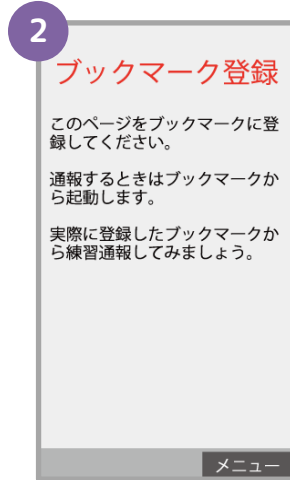

お気に入りへの登録

赤枠の順に選択し、ブックマーク・お気に入り登録を行います。

お気に入り登録の流れ

ネット つうほう
NET119の通報URL
を選択します。

あんない ひょうじ
案内ページが表示されます。

きしゅべつ とうろくてじゅん
機種別の登録手順にしたが
お気に入りへ
登録を行います。

お気に入りリスト内
から、「NET119」
を選択します。

ネット きどう
NET119が起動し
ます。