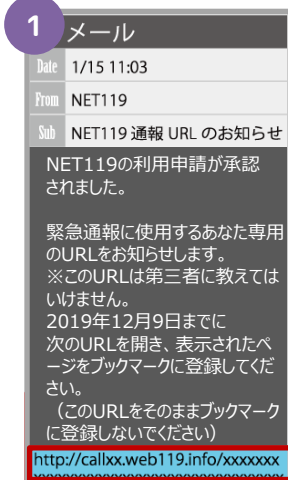

お気に入りへの登録

赤枠の順に選択し、ブックマーク・お気に入り登録を行います。

お気に入り登録の流れ

ネット つうほう
NET119の通報URL
を選択します。

あんない ひょうじ
案内ページが表示されます。

きしゅべつ とうろくてじゅん
機種別の登録手順にしたが
お気に入りへ
登録を行います。

お気に入りリスト内
から、「NET119」
を選択します。

ネット きどう
NET119が起動し
ます。