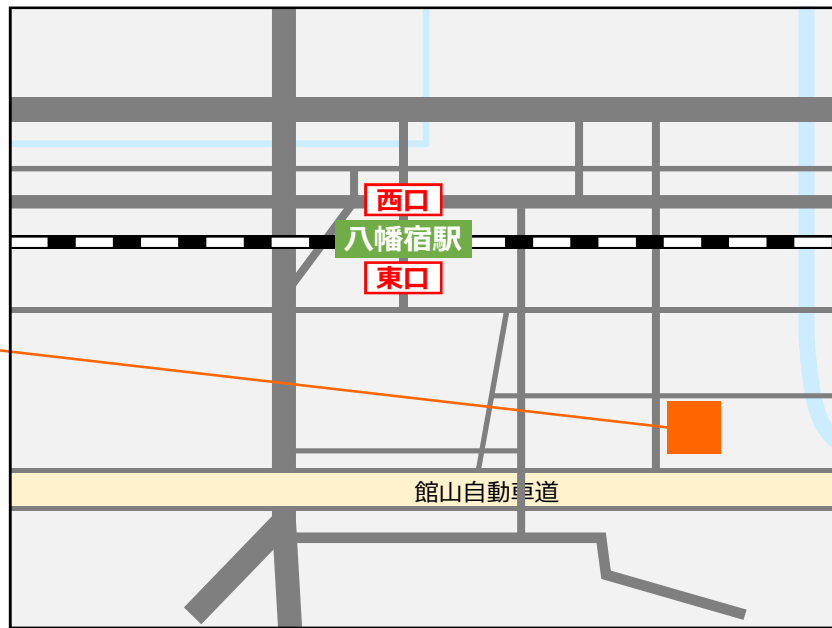

消防大会会場アクセスマップ

会場について

陸上会場〔千葉県消防学校〕

所在地	〒290-0007 千葉県市原市菊間783番地1
TEL	教務第一課：0436-63-5436
交通アクセス	電車：JR「八幡宿駅」よりシャトルバスで約6分 自動車：京葉道路 蘇我ICより約4km 館山自動車道 市原ICより約7km

陸上会場
千葉県消防学校

水上会場〔千葉県国際総合水泳場〕

所在地	〒275-0024 千葉県習志野市茜浜2-3-3
TEL	047-451-1555
交通アクセス	電車：JR「新習志野駅」南口徒歩1分 自動車：東関東自動車道 湾岸習志野ICより約1km 京葉道路 幕張ICより約2.1km 京葉道路 花輪ICより約2.3km

水上会場
千葉県
国際総合水泳場