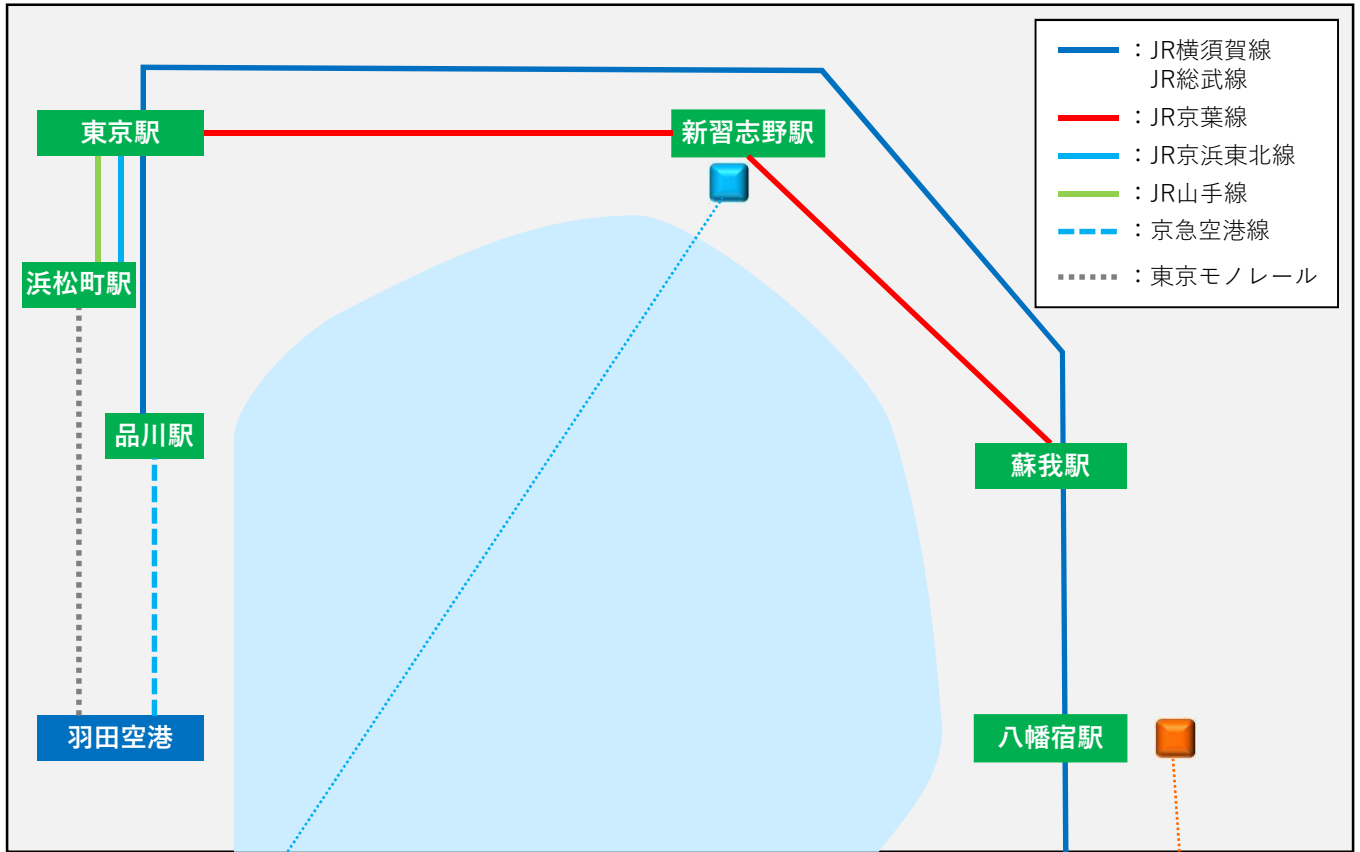

消防大会会場アクセスマップ

会場について

陸上会場〔千葉県消防学校〕

所在地	〒290-0007 千葉県市原市菊間783番地1
TEL	教務第一課：0436-63-5436
交通アクセス	電車：JR「八幡宿駅」よりシャトルバスで約6分 自動車：京葉道路 蘇我ICより約4km 館山自動車道 市原ICより約7km

陸上会場
千葉県消防学校

水上会場〔千葉県国際総合水泳場〕

所在地	〒275-0024 千葉県習志野市茜浜2-3-3
TEL	047-451-1555
交通アクセス	電車：JR「新習志野駅」南口徒歩1分 自動車：東関東自動車道 湾岸習志野ICより約1km 京葉道路 幕張ICより約2.1km 京葉道路 花輪ICより約2.3km

水上会場
千葉県
国際総合水泳場