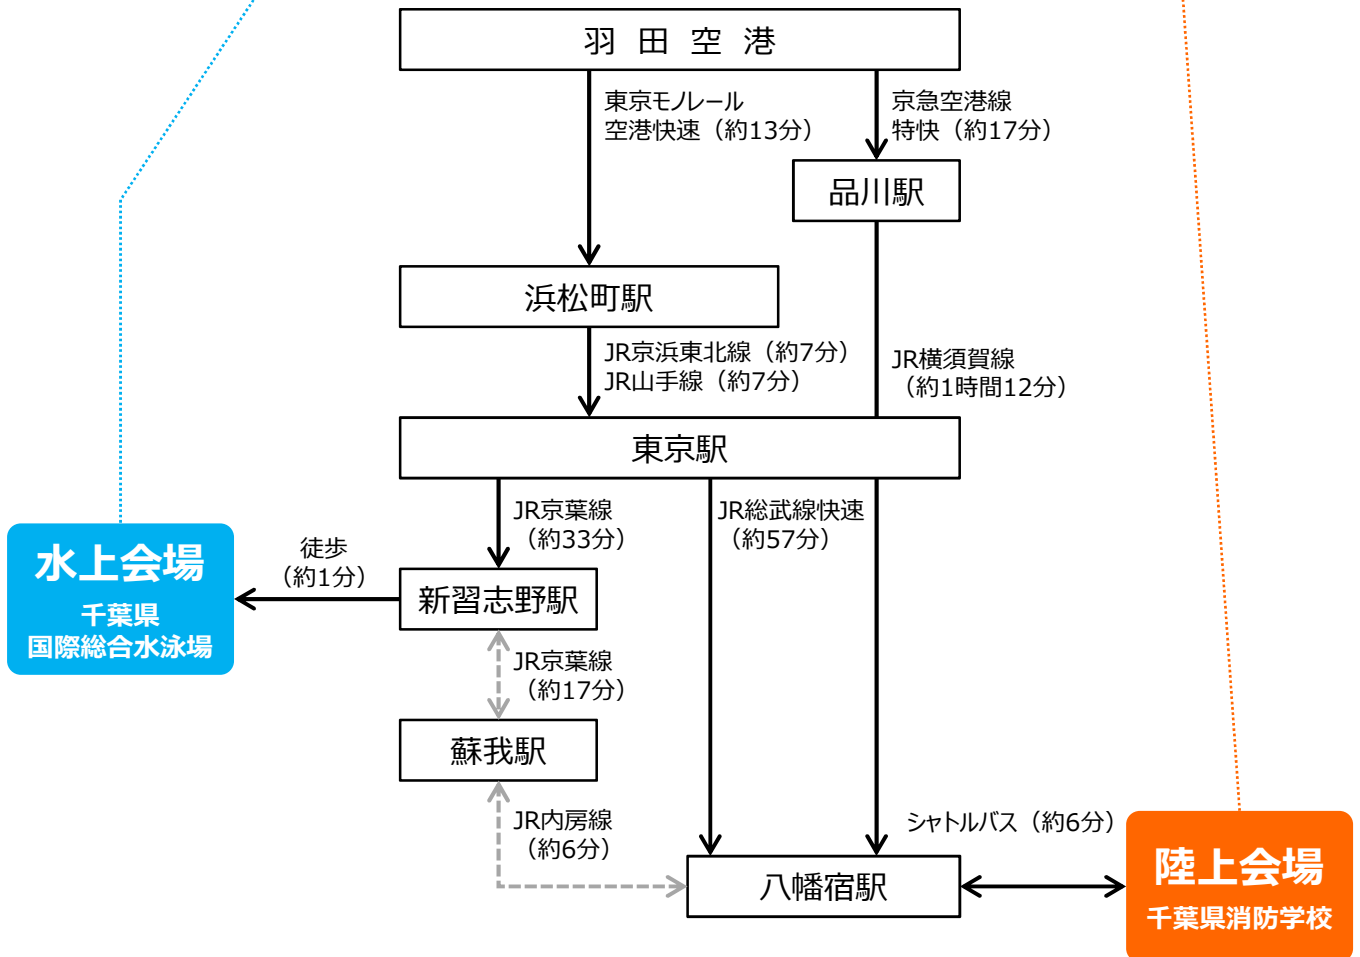

消防大会会場アクセスマップ

会場について

陸上会場〔千葉県消防学校〕

所在地	〒290-0007 千葉県市原市菊間783番地1
TEL	教務第一課：0436-63-5436
交通アクセス	電車：JR「八幡宿駅」よりシャトルバスで約6分 自動車：京葉道路 蘇我ICより約4km 館山自動車道 市原ICより約7km

陸上会場
千葉県消防学校

水上会場〔千葉県国際総合水泳場〕

所在地	〒275-0024 千葉県習志野市茜浜2-3-3
TEL	047-451-1555
交通アクセス	電車：JR「新習志野駅」南口徒歩1分 自動車：東関東自動車道 湾岸習志野ICより約1km 京葉道路 幕張ICより約2.1km 京葉道路 花輪ICより約2.3km

水上会場
千葉県
国際総合水泳場