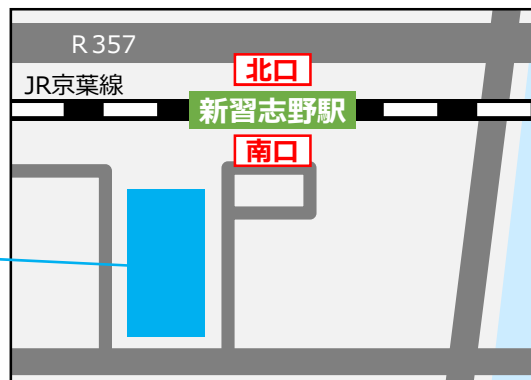

消防大会会場アクセスマップ

会場について

陸上会場〔千葉県消防学校〕

所在地	〒290-0007 千葉県市原市菊間783番地1
TEL	教務第一課：0436-63-5436
交通アクセス	電車：JR「八幡宿駅」よりシャトルバスで約6分 自動車：京葉道路 蘇我ICより約4km 館山自動車道 市原ICより約7km

陸上会場
千葉県消防学校

水上会場〔千葉県国際総合水泳場〕

所在地	〒275-0024 千葉県習志野市茜浜2-3-3
TEL	047-451-1555
交通アクセス	電車：JR「新習志野駅」南口徒歩1分 自動車：東関東自動車道 湾岸習志野ICより約1km 京葉道路 幕張ICより約2.1km 京葉道路 花輪ICより約2.3km

水上会場
千葉県
国際総合水泳場