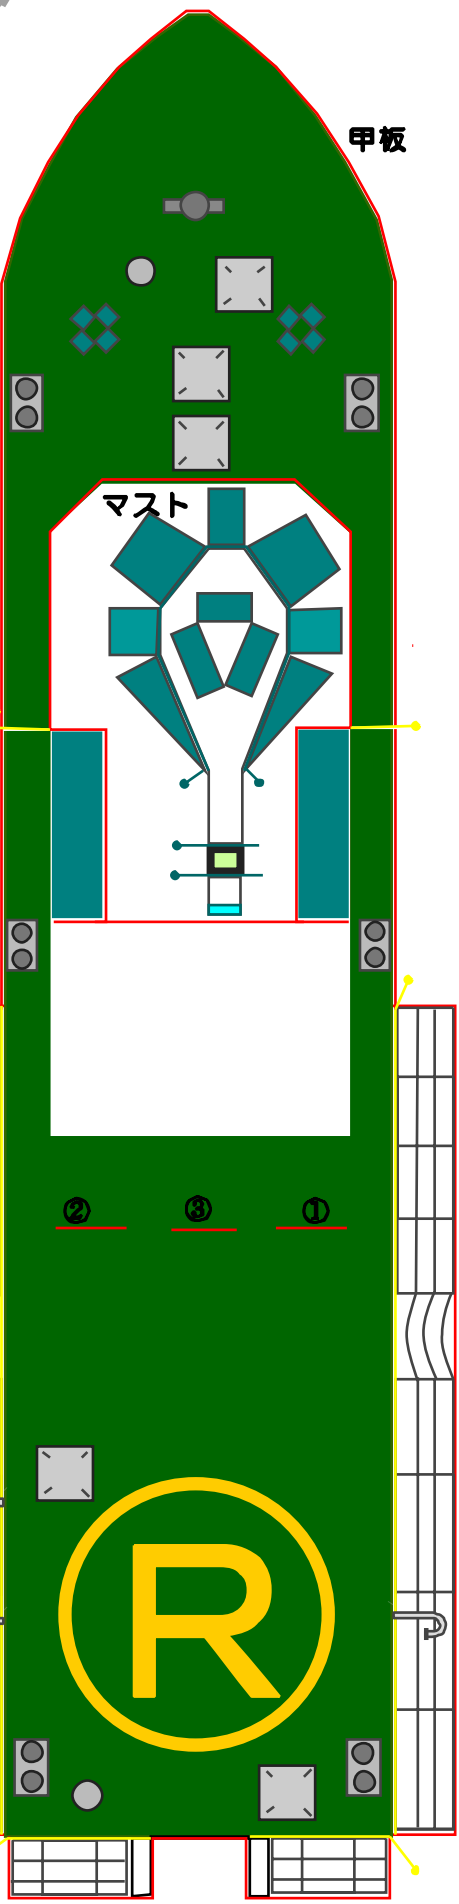

船首ブルワーク

- 山折り  のりしろ 
- 谷折り  うらのり 
- 切り込み 

船体

甲板

まつかぜ

まつかぜ

この作品の無断複製、転載、配布等を禁じます。

この消防艇ペーパーフラットの著作権は、千葉市の大塚由裕さんにあり、本人の承諾を得て掲載しています。

レジャー

船尾

お問い合わせ 千葉市中央区長洲1-2-1 千葉市消防局総務部総務課 043-202-1611

上甲板
放水砲

マスト

操舵室全面

2.8

0.2