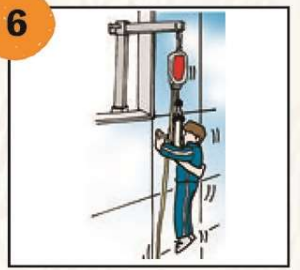

かじ とき
火事の時に、
建物の**高いところ**から
逃げるのに使う**道具**だよ！
 This is a device to help you escape
 from tall buildings during a fire.

まど ちか
窓の**近く**に
あることが多いよ！！
 It is often found near a window!

1 **カバー**を取ろう！！
 Take the cover off!

2 **両手**で**取手**を上まで**持ち上げ**よう！！
 Lift the handle with both hands!

3 **金具**を起こして、**アーム**を押し出そう！！
 Raise the metal bracket and push out the arm!

4 **调速器**の**フック**をつり輪にかけ、**安全環**を**確実に**締めよう。そして、**リール**を窓の外へ**投げ**るんだ！！
 Hang the governor hook on the safety ring and tighten it. Then throw the reel out the window!

5 **着用**具を身体に**着**けて、**ベルト**を**締め**るんだ！！
 Put the looped garment around your body and tighten the belt!

6 **勇気**を出して**ロープ**を**持ち**ながら外に**身体**を**乗り出**すんだ！！そして、**ロープ**を**離**すと**ゆっくり**降りることができるよ！！
 Be brave and lean outside holding the rope. Release the rope and you will be able to descend slowly!