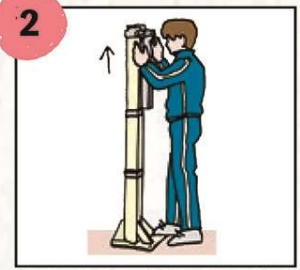

こた 答えは **かんこうき 緩降機**
 The answer is a **slow-descending device**.

かんこうき
緩降機ってなに？
 What is a
 slow-descending device?

どこにあるの？
 Where can it be found?

かんこうき つか かた おし
緩降機の使い方を教えるよ。
 Let me teach you how to use the
 slow-descending device.

かじ とき
火事の時に、
建物の**高いところ**から
逃げるのに使う**道具**だよ！
 This is a device to help you escape
 from tall buildings during a fire.

まど ちか
窓の**近く**に
あることが多いよ！！
 It is often found near a window!

1 **カバー**を取ろう！！
 Take the cover off!

2 **両手**で**取手**を上まで**持ち上げ**よう！！
 Lift the handle with both hands!

3 **金具**を起こして、**アーム**を押し出そう！！
 Raise the metal bracket and push out the arm!

4 **调速器**の**フック**をつり輪にかけ、**安全環**を**確実に**締めよう。そして、**リール**を窓の外へ**投げ**るんだ！！
 Hang the governor hook on the safety ring and tighten it. Then throw the reel out the window!