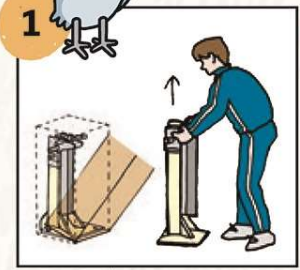

こた 答えは **かんこうき 緩降機**
 The answer is a **slow-descending device**.

かんこうき
緩降機ってなに？
 What is a
 slow-descending device?

どこにあるの？
 Where can it be found?

かんこうき つか かた おし
緩降機の使い方を教えるよ。
 Let me teach you how to use the
 slow-descending device.

かじ とき
火事の時に、
建物の**高いところ**から
逃げるのに使う**道具**だよ！
 This is a device to help you escape
 from tall buildings during a fire.

まど ちか
窓の**近く**に
あることが多いよ！！
 It is often found near a window!

1 **カバー**を取ろう！！
 Take the cover off!

2 **両手**で**取手**を上まで**持ち上げ**よう！！
 Lift the handle with both hands!

3 **金具**を起こして、**アーム**を押し出そう！！
 Raise the metal bracket and push out the arm!

4 **调速器**の**フック**をつり輪にかけ、**安全環**を**確実に**締めよう。そして、**リール**を窓の外へ**投げ**るんだ！！
 Hang the governor hook on the safety ring and tighten it. Then throw the reel out the window!