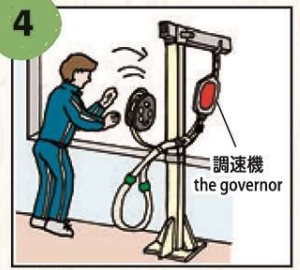

こた 答えは **かんこうき 緩降機**
 The answer is a **slow-descending device**.

かんこうき
緩降機ってなに？
 What is a
 slow-descending device?

どこにあるの？
 Where can it be found?

かんこうき つか かた おし
緩降機の使い方を教えるよ。
 Let me teach you how to use the
 slow-descending device.

かじ とき
火事の時に、
建物の**高いところ**から
逃げるのに使う**道具**だよ！
 This is a device to help you escape
 from tall buildings during a fire.

まど ちか
窓の**近く**に
あることが多いよ！！
 It is often found near a window!

1 **カバー**を取ろう！！
 Take the cover off!

2 **両手**で**取手**を上まで**持ち上げ**よう！！
 Lift the handle with both hands!

3 **金具**を起こして、**アーム**を押し出そう！！
 Raise the metal bracket and push out the arm!

4 **调速器**の**フック**をつり輪にかけ、**安全環**を**確実に**締めよう。そして、**リール**を窓の外へ**投げ**るんだ！！
 Hang the governor hook on the safety ring and tighten it. Then throw the reel out the window!