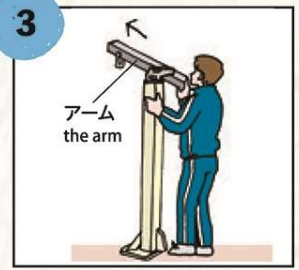

かじ とき
火事の時に、
建物の**高いところ**から
逃げるのに使う**道具**だよ！
 This is a device to help you escape
 from tall buildings during a fire.

まど ちか
窓の**近く**に
あることが多いよ！！
 It is often found near a window!

1 **カバー**を取ろう！！
 Take the cover off!

2 **両手**で**取手**を上まで**持ち上げ**よう！！
 Lift the handle with both hands!

3 **金具**を起こして、**アーム**を押し出そう！！
 Raise the metal bracket and push out the arm!

4 **调速器**の**フック**をつり輪にかけ、**安全環**を**確実に**締めよう。そして、**リール**を窓の外へ**投げ**るんだ！！
 Hang the governor hook on the safety ring and tighten it. Then throw the reel out the window!