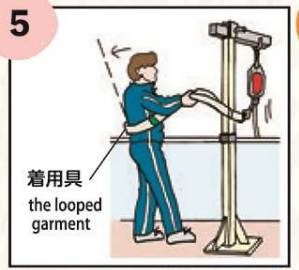

こた 答えは **かんこうき 緩降機**
 The answer is a **slow-descending device**.

かんこうき
緩降機ってなに？
 What is a
 slow-descending device?

どこにあるの？
 Where can it be found?

かんこうき つか かた おし
緩降機の使い方を教えるよ。
 Let me teach you how to use the
 slow-descending device.

かじ とき
火事の時に、
建物の**高いところ**から
逃げるのに使う**道具**だよ！
 This is a device to help you escape
 from tall buildings during a fire.

まど ちか
窓の**近く**に
あることが多いよ！！
 It is often found near a window!

1 **カバー**を取ろう！！
 Take the cover off!

2 **両手**で**取手**を上まで**持ち上げ**よう！！
 Lift the handle with both hands!

3 **金具**を起こして、**アーム**を押し出そう！！
 Raise the metal bracket and push out the arm!

4 **调速器**の**フック**をつり輪にかけ、**安全環**を**確実に**締めよう。そして、**リール**を窓の外へ**投げ**るんだ！！
 Hang the governor hook on the safety ring and tighten it. Then throw the reel out the window!

5 **着用**具を身体に**着**けて、**ベルト**を**締め**るんだ！！
 Put the looped garment around your body and tighten the belt!

6 **勇気**を出して**ロープ**を**持ち**ながら外に**身体**を**乗り出**すんだ！！そして、**ロープ**を**離**すと**ゆっくり**降りることができるよ！！
 Be brave and lean outside holding the rope. Release the rope and you will be able to descend slowly!