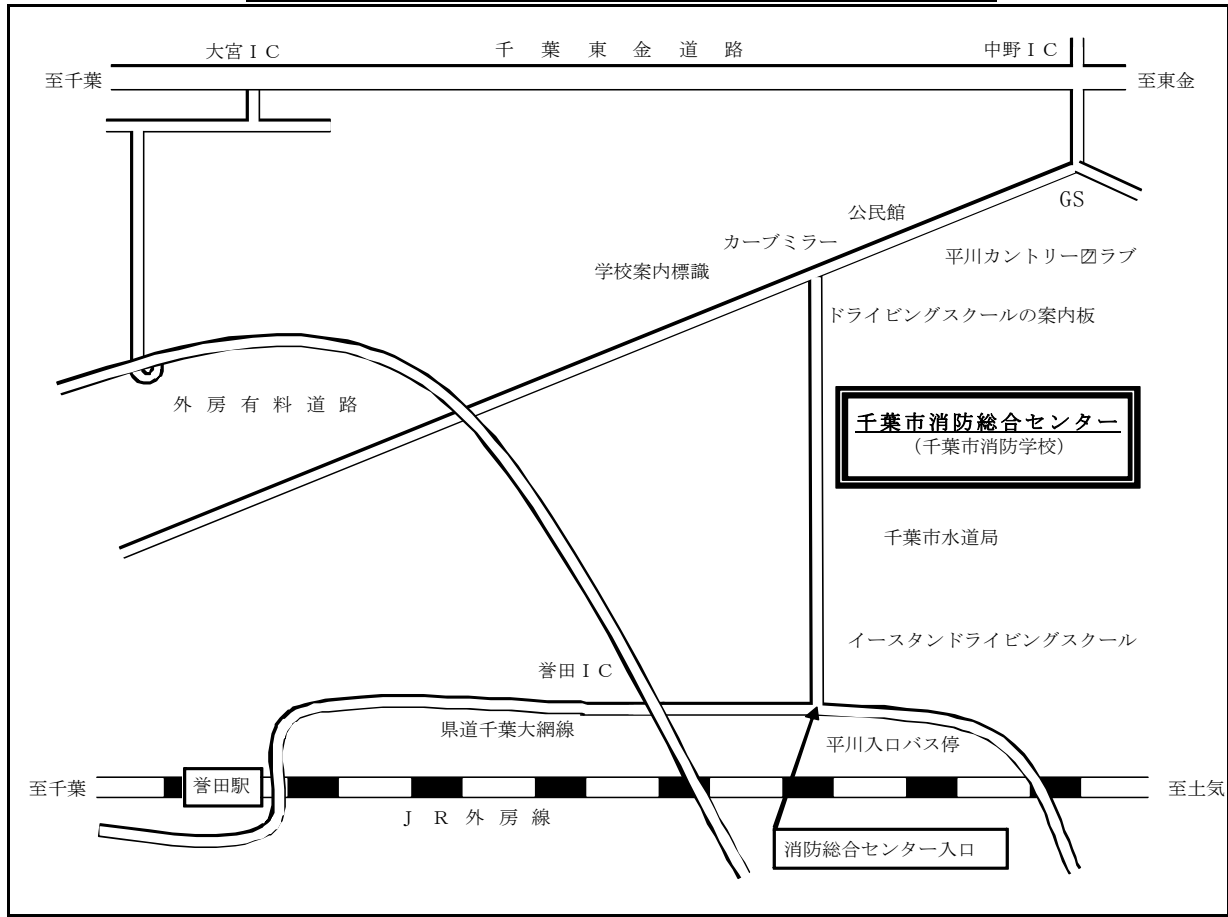

千葉市消防総合センター案内図

講習会場拡大図及び最寄駅

交通機関

①電車・バス

- ・ JR外房線菅田駅
千葉中央バス(土気・大網方面)⇒平川入口
<乗車時間 7~8分>
バス停下車⇒徒歩⇒消防学校
<約 800m 8分>
- ・ JR外房線土気駅
千葉中央バス(千葉方面)⇒平川入口バス停
<乗車時間 12~13分>
下車⇒徒歩⇒消防学校
<約 800m 8分>

②自動車

- ・ 県道千葉大網線(大網街道) 千葉方面～『消防総合センター入口』と表示のある信号(T字路)を左折
<左折後約 800m 進行方向右側>
- ・ 県道千葉大網線(大網街道) 土気方面～『消防総合センター入口』と表示のある信号(T字路)を右折
<右折後約 800m 進行方向右側>