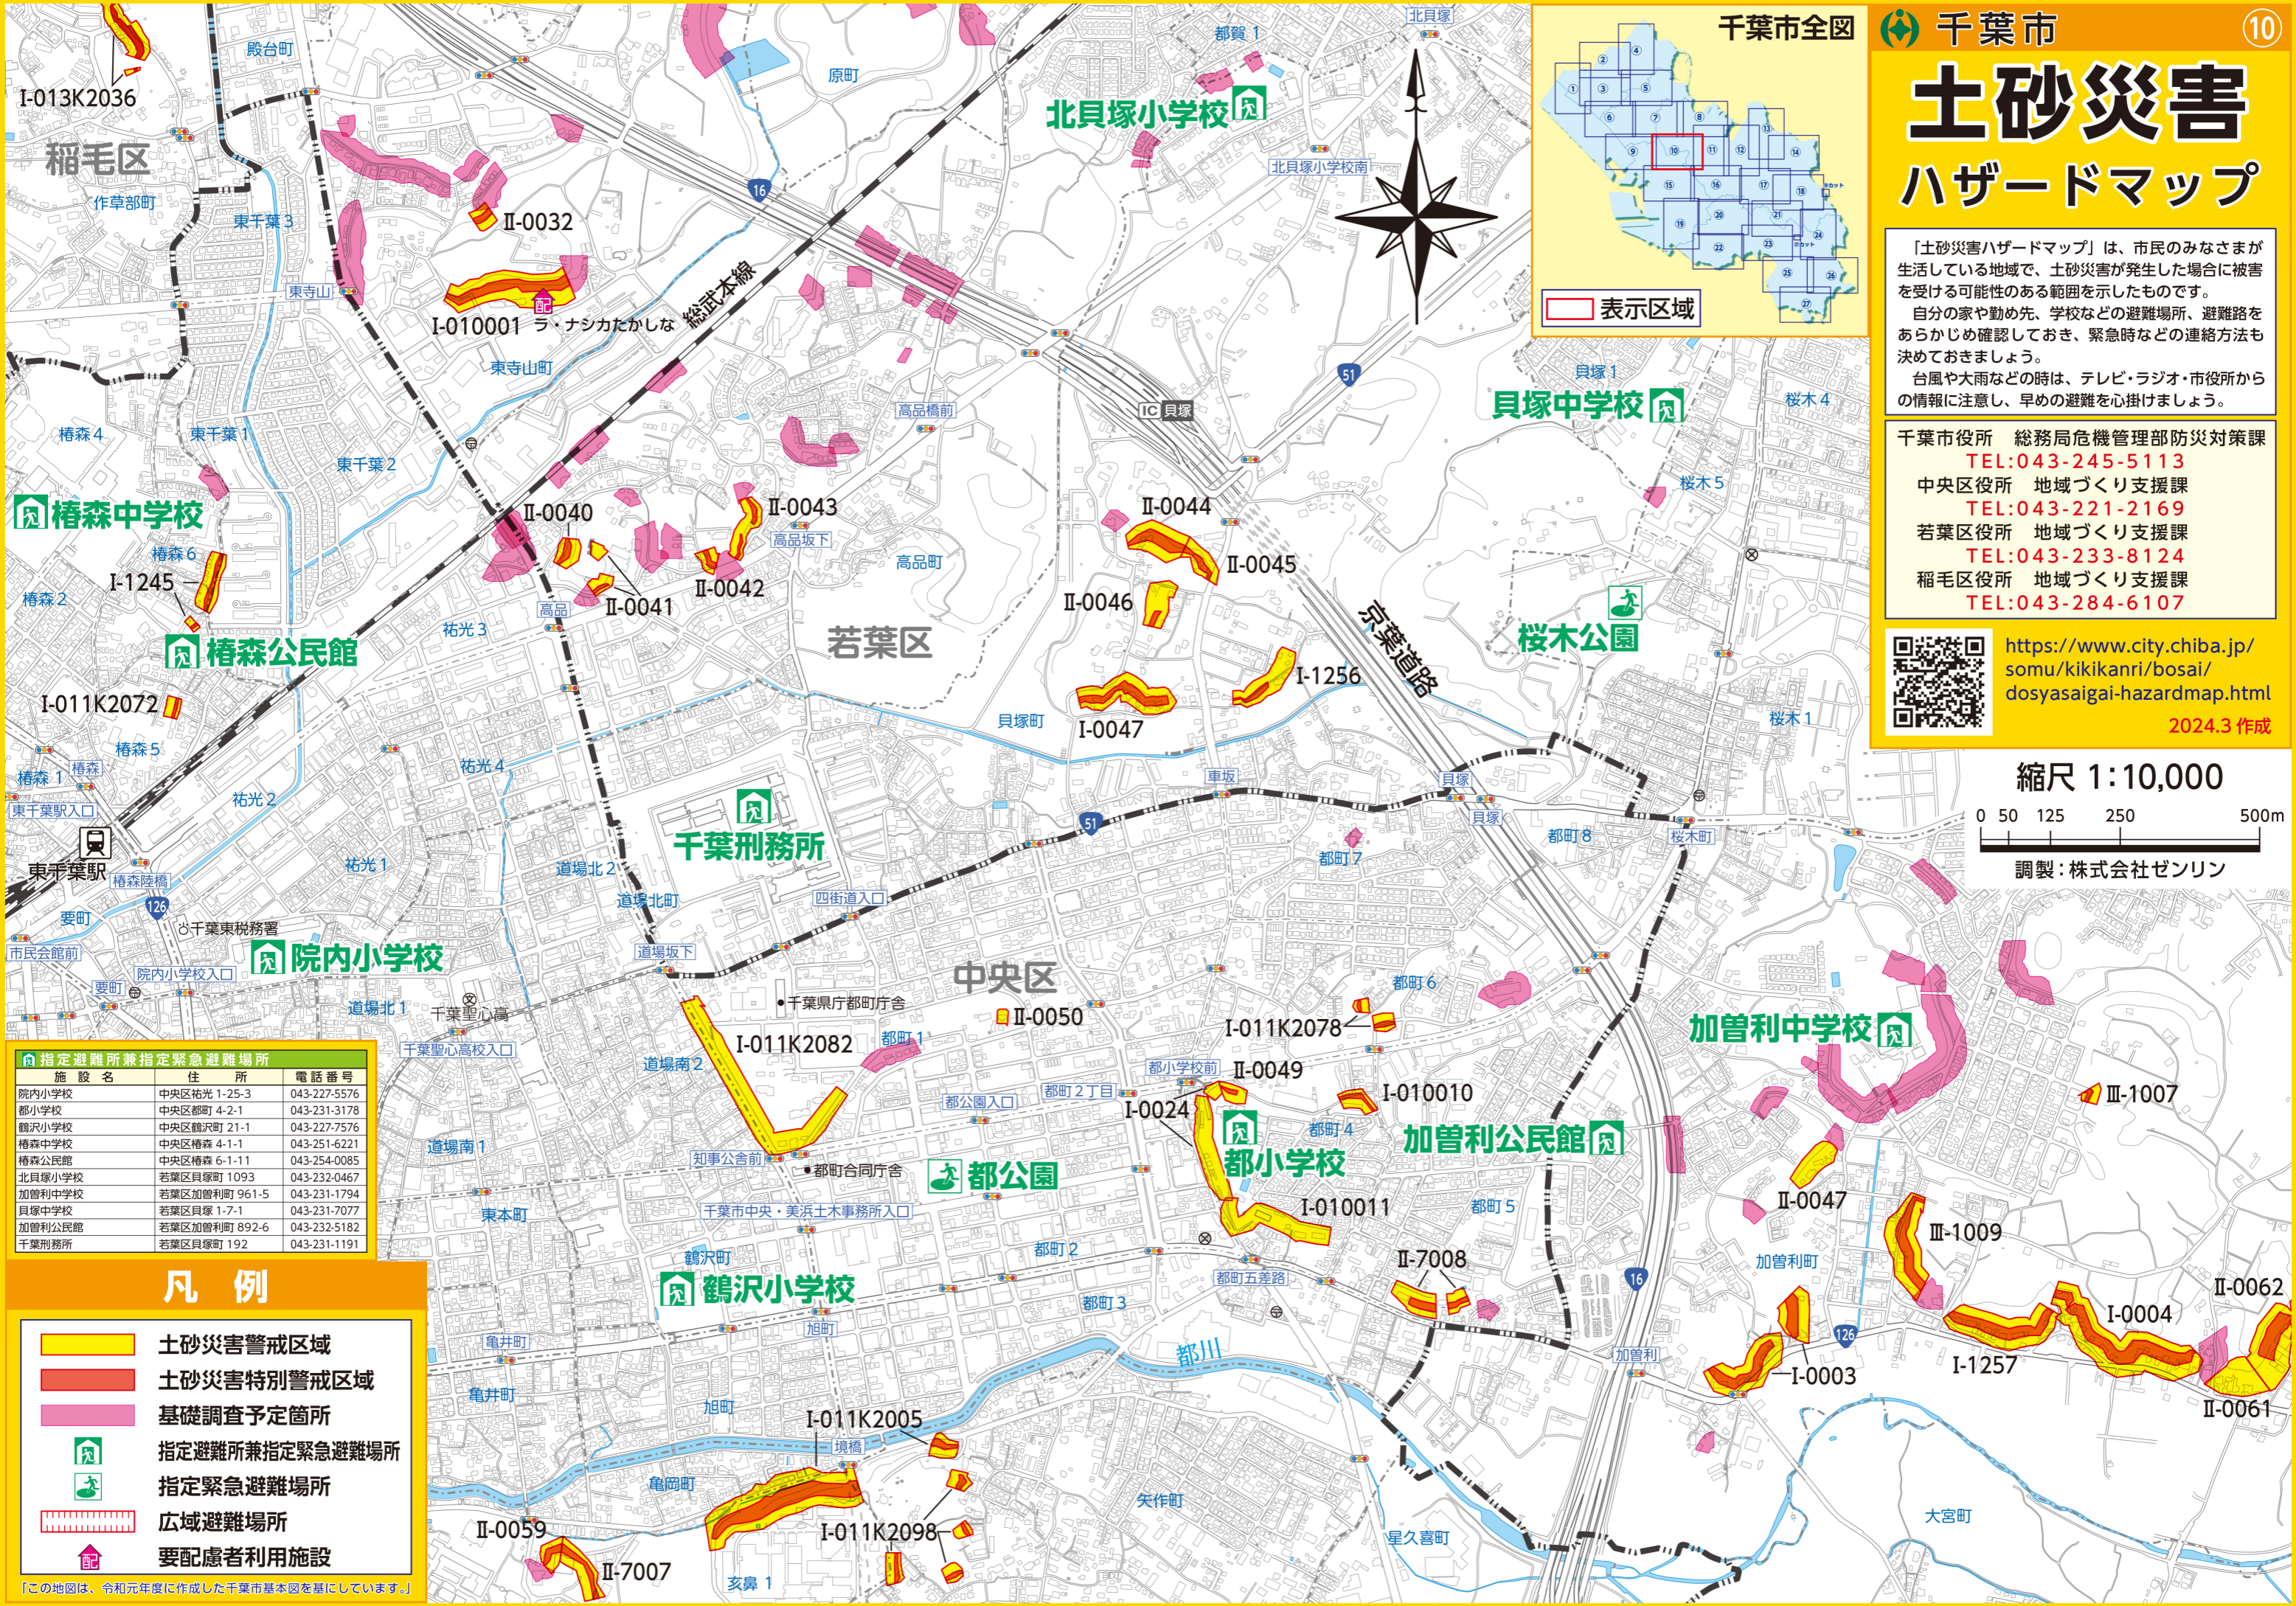

# 土砂災害 ハザードマップ

「土砂災害ハザードマップ」は、市民のみなさまが生活している地域で、土砂災害が発生した場合に被害を受ける可能性のある範囲を示したものです。  
 自分の家や勤め先、学校などの避難場所、避難路をあらかじめ確認しておき、緊急時などの連絡方法も決めておきましょう。  
 台風や大雨などの時は、テレビ・ラジオ・市役所からの情報に注意し、早めの避難を心掛けましょう。

千葉市役所 総務局危機管理部防災対策課  
**TEL:043-245-5113**  
 中央区役所 地域づくり支援課  
**TEL:043-221-2169**  
 若葉区役所 地域づくり支援課  
**TEL:043-233-8124**  
 稲毛区役所 地域づくり支援課  
**TEL:043-284-6107**

 <https://www.city.chiba.jp/somu/kikikanri/bosai/dosyasaigai-hazardmap.html>  
 2024.3 作成

縮尺 1:10,000  
 0 50 125 250 500m  
 調製：株式会社ゼンリン

施設名	住所	電話番号
院内小学校	中央区祐光 1-25-3	043-227-5576
都小学校	中央区都町 4-2-1	043-231-3178
鶴沢小学校	中央区鶴沢町 21-1	043-227-7576
椿森中学校	中央区椿森 4-1-1	043-251-6221
椿森公民館	中央区椿森 6-1-11	043-254-0085
北貝塚小学校	若葉区貝塚町 1093	043-232-0467
加曾利中学校	若葉区加曾利町 961-5	043-231-1794
貝塚中学校	若葉区貝塚 1-7-1	043-231-7077
加曾利公民館	若葉区加曾利町 892-6	043-232-5182
千葉刑務所	若葉区貝塚町 192	043-231-1191

### 凡例

-  土砂災害警戒区域
-  土砂災害特別警戒区域
-  基礎調査予定箇所
-  指定避難所兼指定緊急避難場所
-  指定緊急避難場所
-  広域避難場所
-  要配慮者利用施設

※この地図は、令和元年度に作成した千葉市基本図を基にしています。