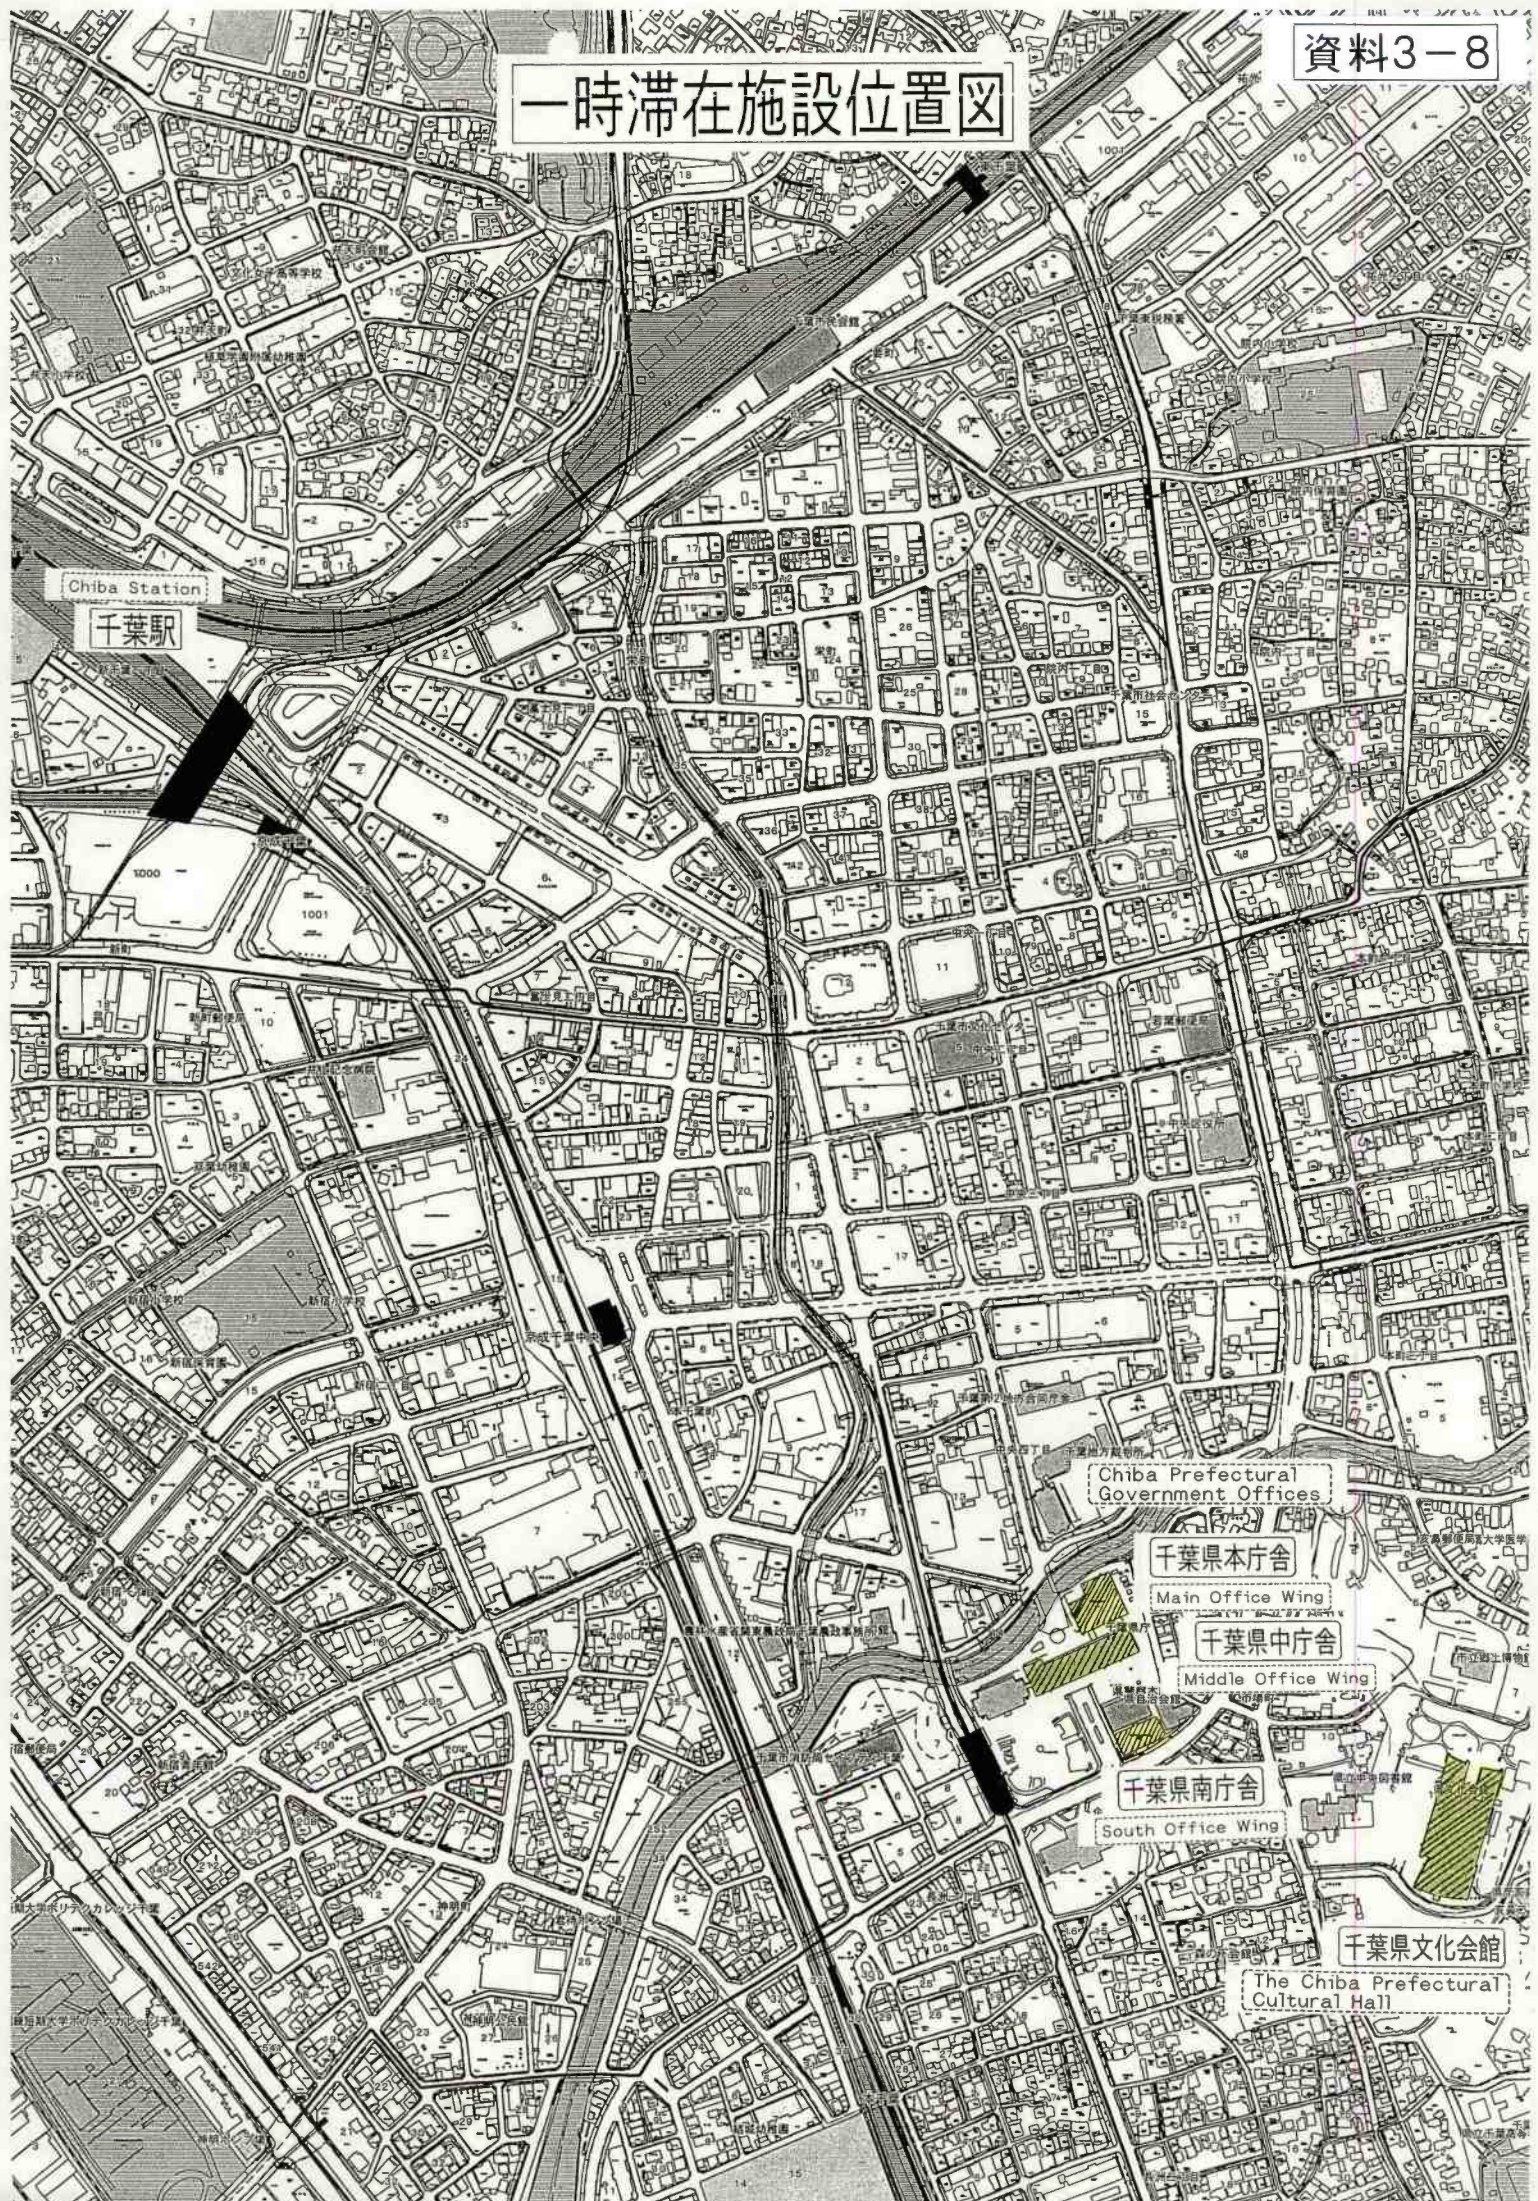

一時滞在施設位置図

Chiba Velodrome
千葉競輪場

Lifelong Learning Center
生涯学習センター

Chiba Financial Office
千葉財務事務所

Chiba Cycle Hall
千葉サイクル会館

千葉駅
Chiba Station

一時滞在施設位置図

Chiba Station
千葉駅