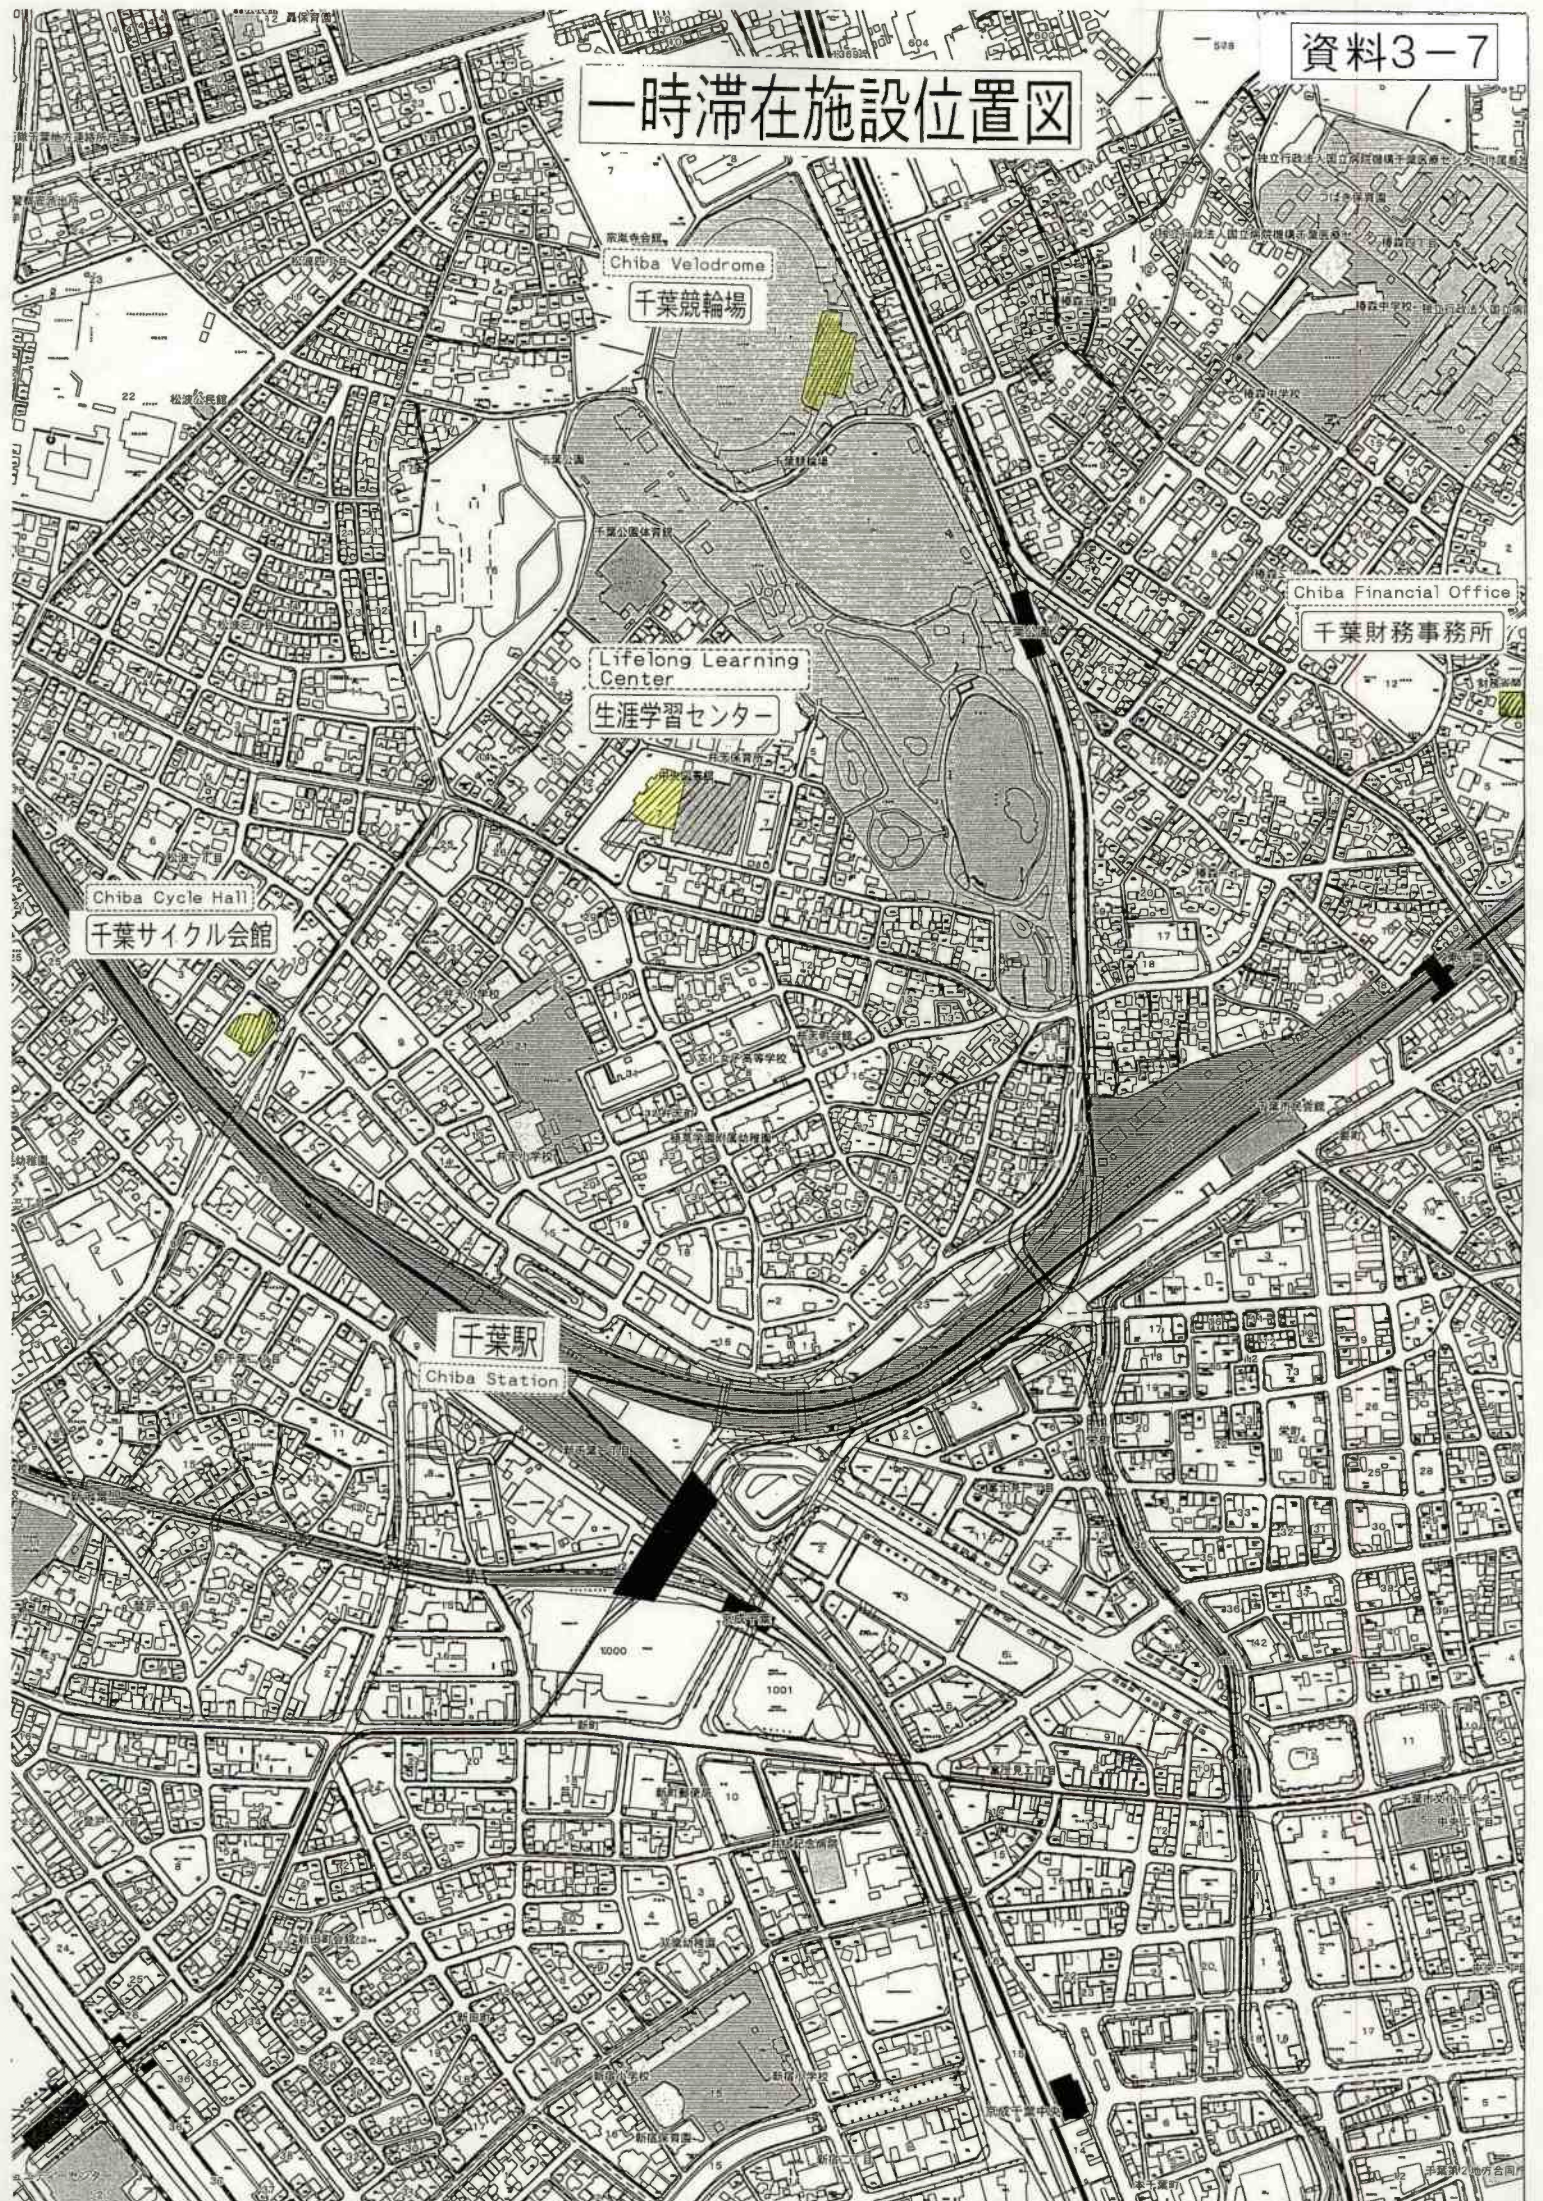

一時滞在施設位置図

Chiba Velodrome
千葉競輪場

Lifelong Learning Center
生涯学習センター

Chiba Financial Office
千葉財務事務所

Chiba Cycle Hall
千葉サイクル会館

千葉駅
Chiba Station

一時滞在施設位置図

Chiba Station
千葉駅

Chiba Prefectural
Government Offices

千葉県本庁舎

Main Office Wing

千葉県中庁舎

Middle Office Wing

千葉県南庁舎

South Office Wing

千葉県文化会館