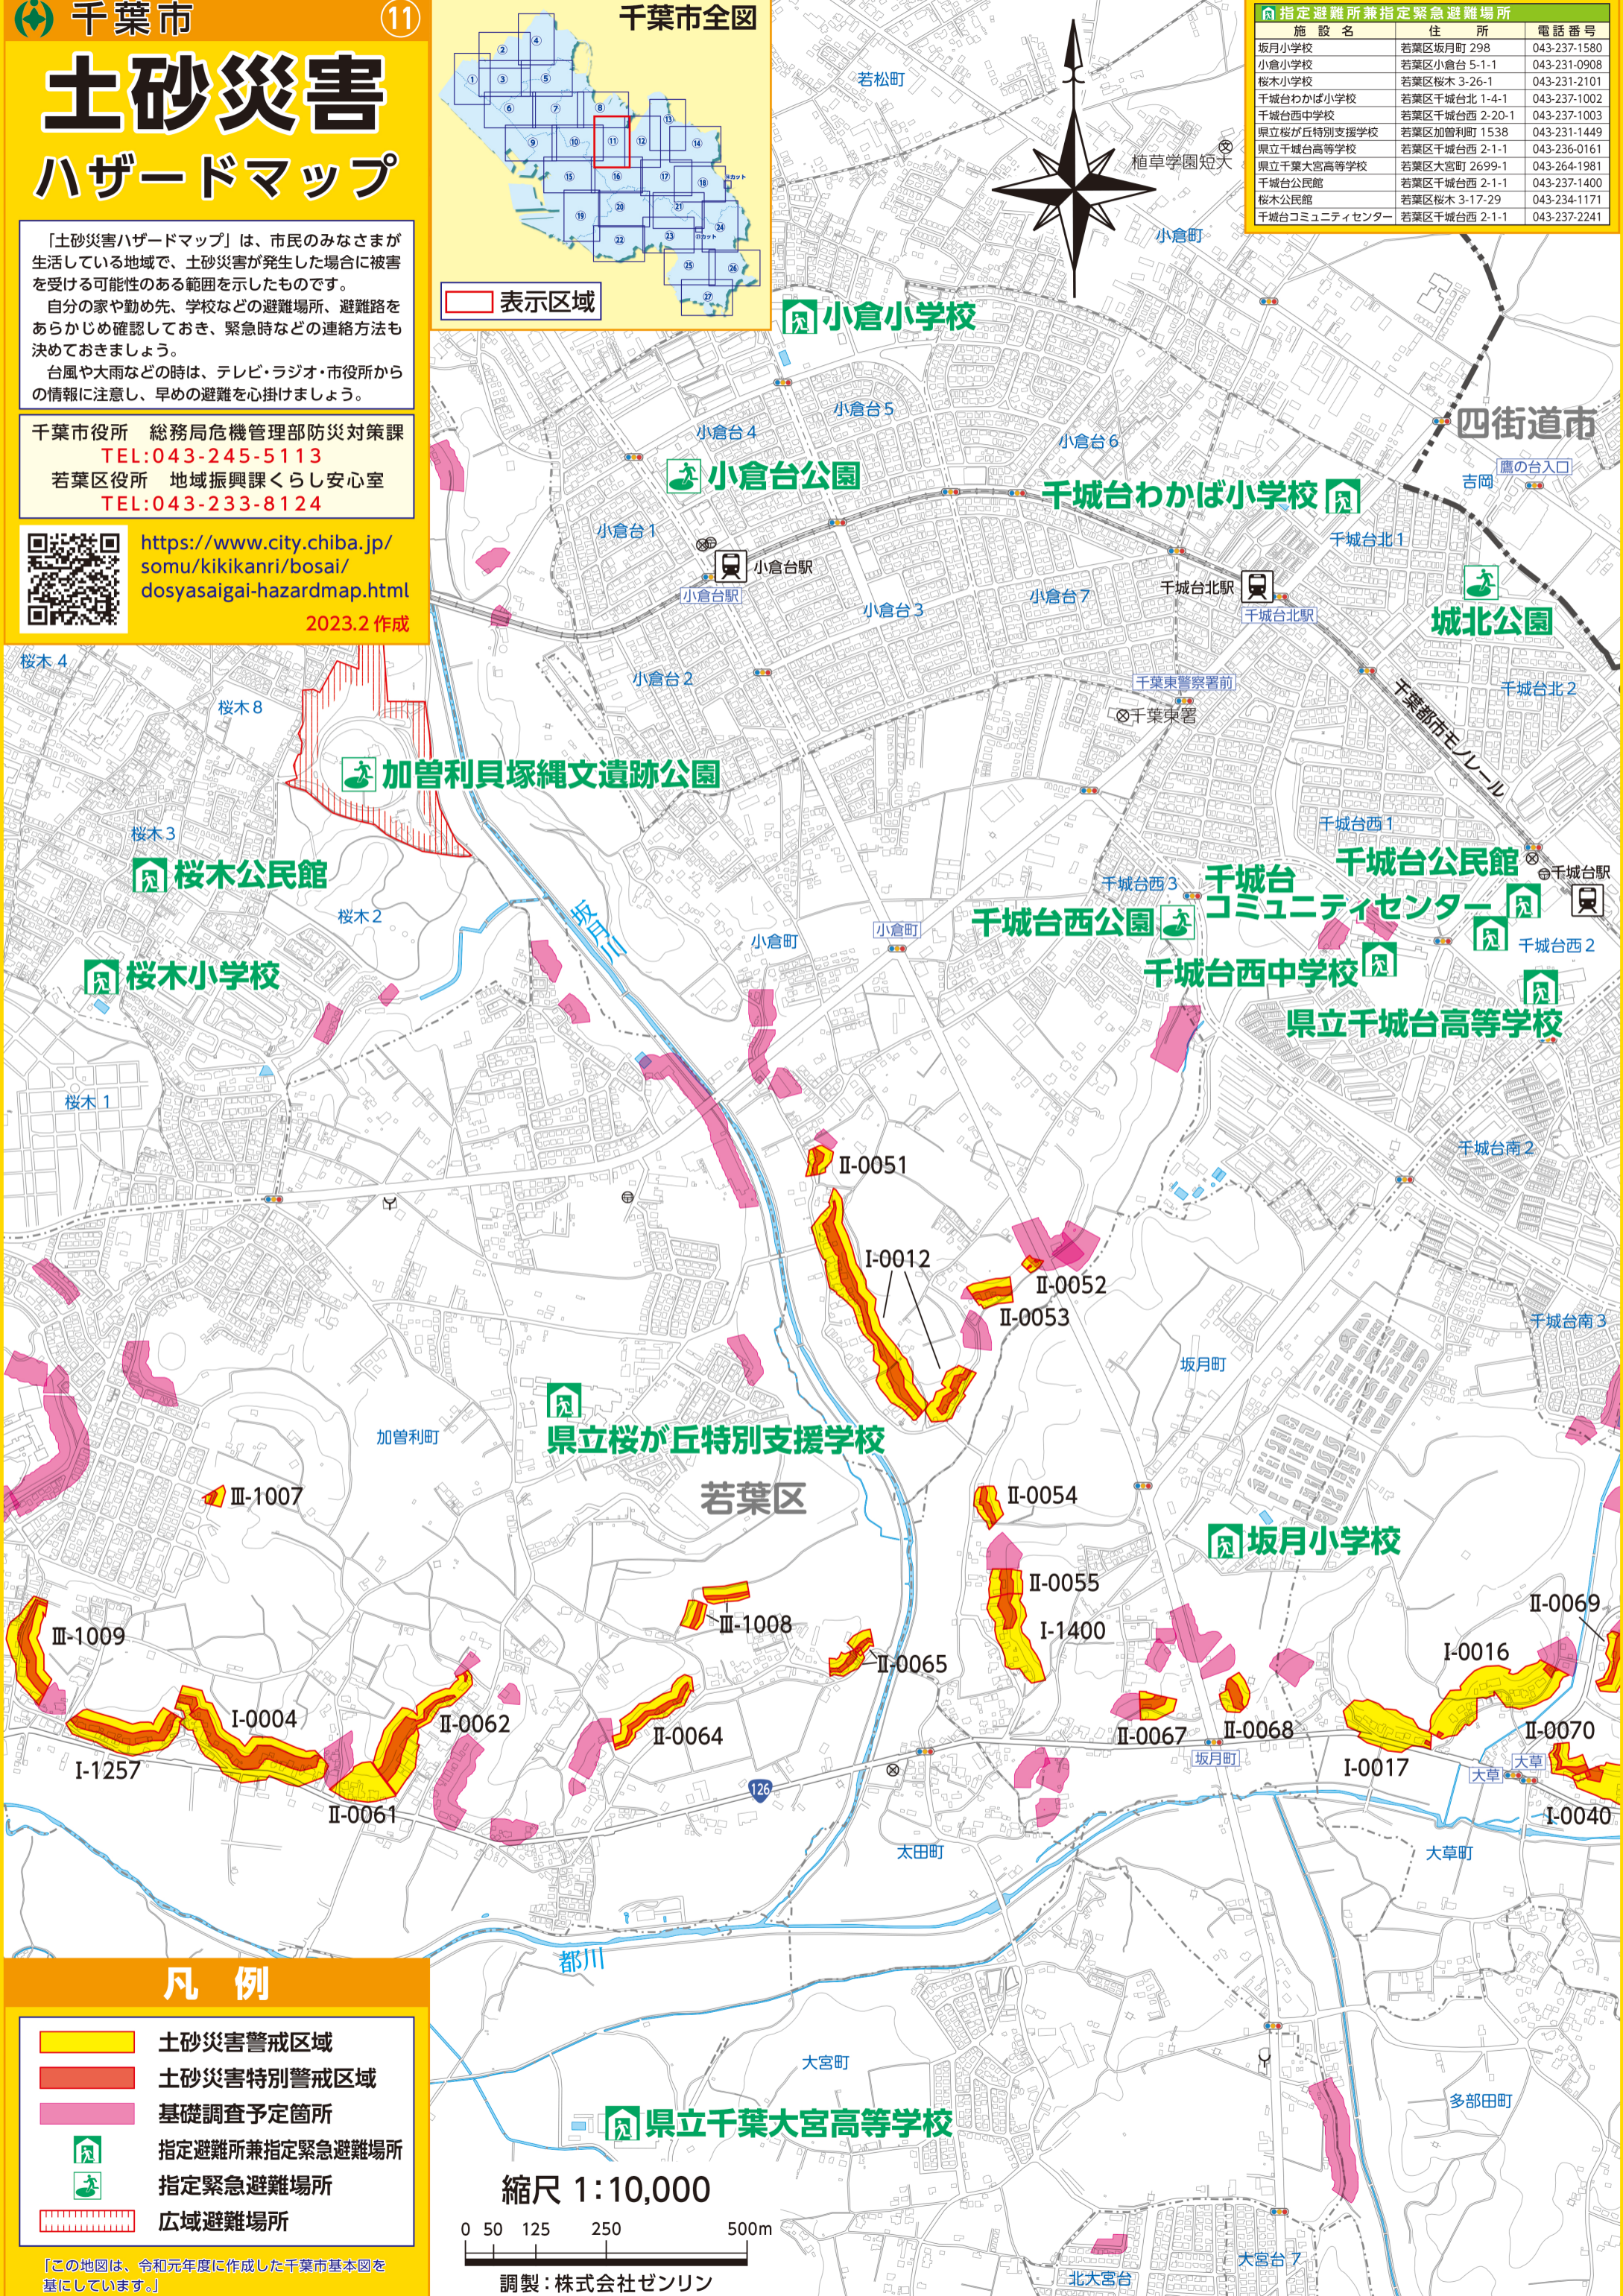

# 土砂災害 ハザードマップ

「土砂災害ハザードマップ」は、市民のみなさまが生活している地域で、土砂災害が発生した場合に被害を受ける可能性のある範囲を示したものです。  
 自分の家や勤め先、学校などの避難場所、避難路をあらかじめ確認しておき、緊急時などの連絡方法も決めておきましょう。  
 台風や大雨などの時は、テレビ・ラジオ・市役所からの情報に注意し、早めの避難を心掛けましょう。

千葉市役所 総務局危機管理部防災対策課  
**TEL:043-245-5113**  
 若葉区役所 地域振興課くらし安心室  
**TEL:043-233-8124**

 <https://www.city.chiba.jp/somu/kikikanri/bosai/dosyasaigai-hazardmap.html>  
 2023.2 作成

指定避難所兼指定緊急避難場所		
施設名	住所	電話番号
坂月小学校	若葉区坂月町 298	043-237-1580
小倉小学校	若葉区小倉台 5-1-1	043-231-0908
桜木小学校	若葉区桜木 3-26-1	043-231-2101
千城台わかば小学校	若葉区千城台北 1-4-1	043-237-1002
千城台西中学校	若葉区千城台西 2-20-1	043-237-1003
県立桜が丘特別支援学校	若葉区加曾利町 1538	043-231-1449
県立千城台高等学校	若葉区千城台西 2-1-1	043-236-0161
県立千葉大宮高等学校	若葉区大宮町 2699-1	043-264-1981
千城台公民館	若葉区千城台西 2-1-1	043-237-1400
桜木公民館	若葉区桜木 3-17-29	043-234-1171
千城台コミュニティセンター	若葉区千城台西 2-1-1	043-237-2241

### 凡例

-  土砂災害警戒区域
-  土砂災害特別警戒区域
-  基礎調査予定箇所
-  指定避難所兼指定緊急避難場所
-  指定緊急避難場所
-  広域避難場所

縮尺 1:10,000

0 50 125 250 500m

調製：株式会社ゼンリン

「この地図は、令和元年度に作成した千葉市基本図を基にしています。」