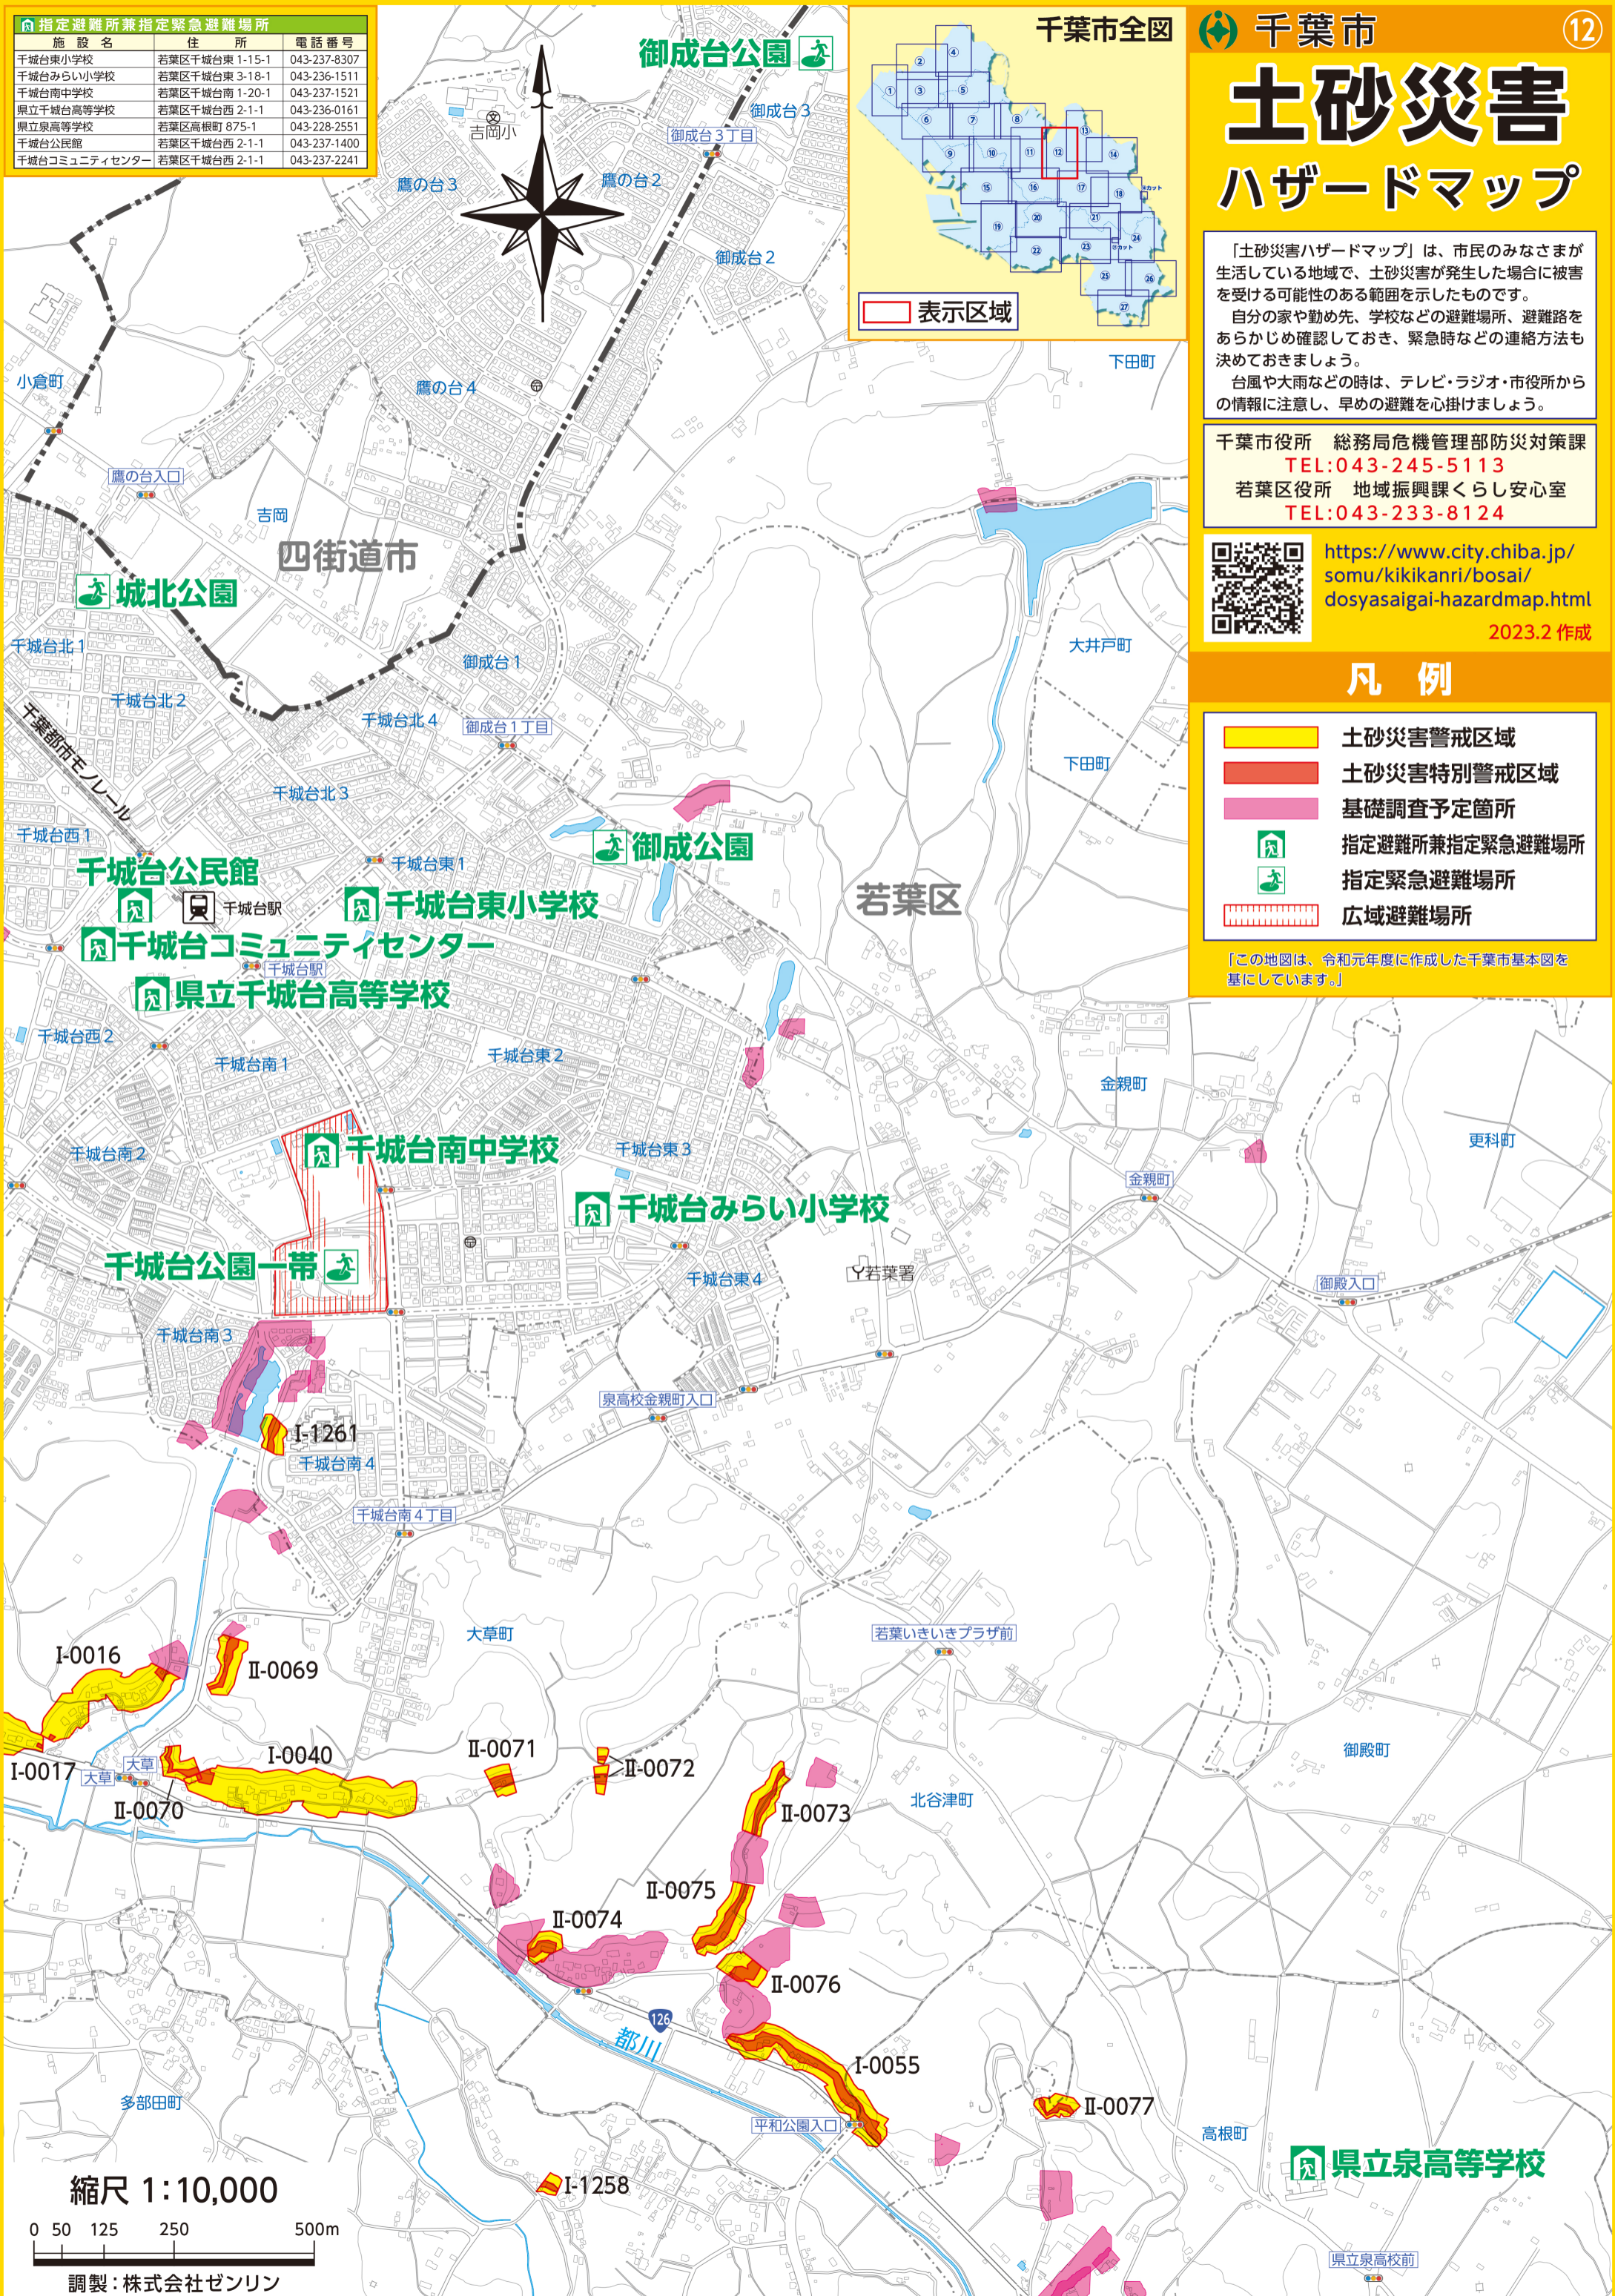

指定避難所兼指定緊急避難場所		
施設名	住所	電話番号
千城台東小学校	若葉区千城台東 1-15-1	043-237-8307
千城台みらい小学校	若葉区千城台東 3-18-1	043-236-1511
千城台南中学校	若葉区千城台南 1-20-1	043-237-1521
県立千城台高等学校	若葉区千城台西 2-1-1	043-236-0161
県立泉高等学校	若葉区高根町 875-1	043-228-2551
千城台公民館	若葉区千城台西 2-1-1	043-237-1400
千城台コミュニティセンター	若葉区千城台西 2-1-1	043-237-2241

千葉市 土砂災害ハザードマップ

「土砂災害ハザードマップ」は、市民のみなさまが生活している地域で、土砂災害が発生した場合に被害を受ける可能性のある範囲を示したものです。
 自分の家や勤め先、学校などの避難場所、避難路をあらかじめ確認しておき、緊急時などの連絡方法も決めておきましょう。
 台風や大雨などの時は、テレビ・ラジオ・市役所からの情報に注意し、早めの避難を心掛けましょう。

千葉市役所 総務局危機管理部防災対策課
TEL:043-245-5113
 若葉区役所 地域振興課くらし安心室
TEL:043-233-8124

 <https://www.city.chiba.jp/somu/kikikanri/bosai/dosyasaigai-hazardmap.html>
 2023.2 作成

- ### 凡例
-  土砂災害警戒区域
 -  土砂災害特別警戒区域
 -  基礎調査予定箇所
 -  指定避難所兼指定緊急避難場所
 -  指定緊急避難場所
 -  広域避難場所

「この地図は、令和元年度に作成した千葉市基本図を基にしています。」

縮尺 1:10,000
 0 50 125 250 500m
 調製：株式会社ゼンリン