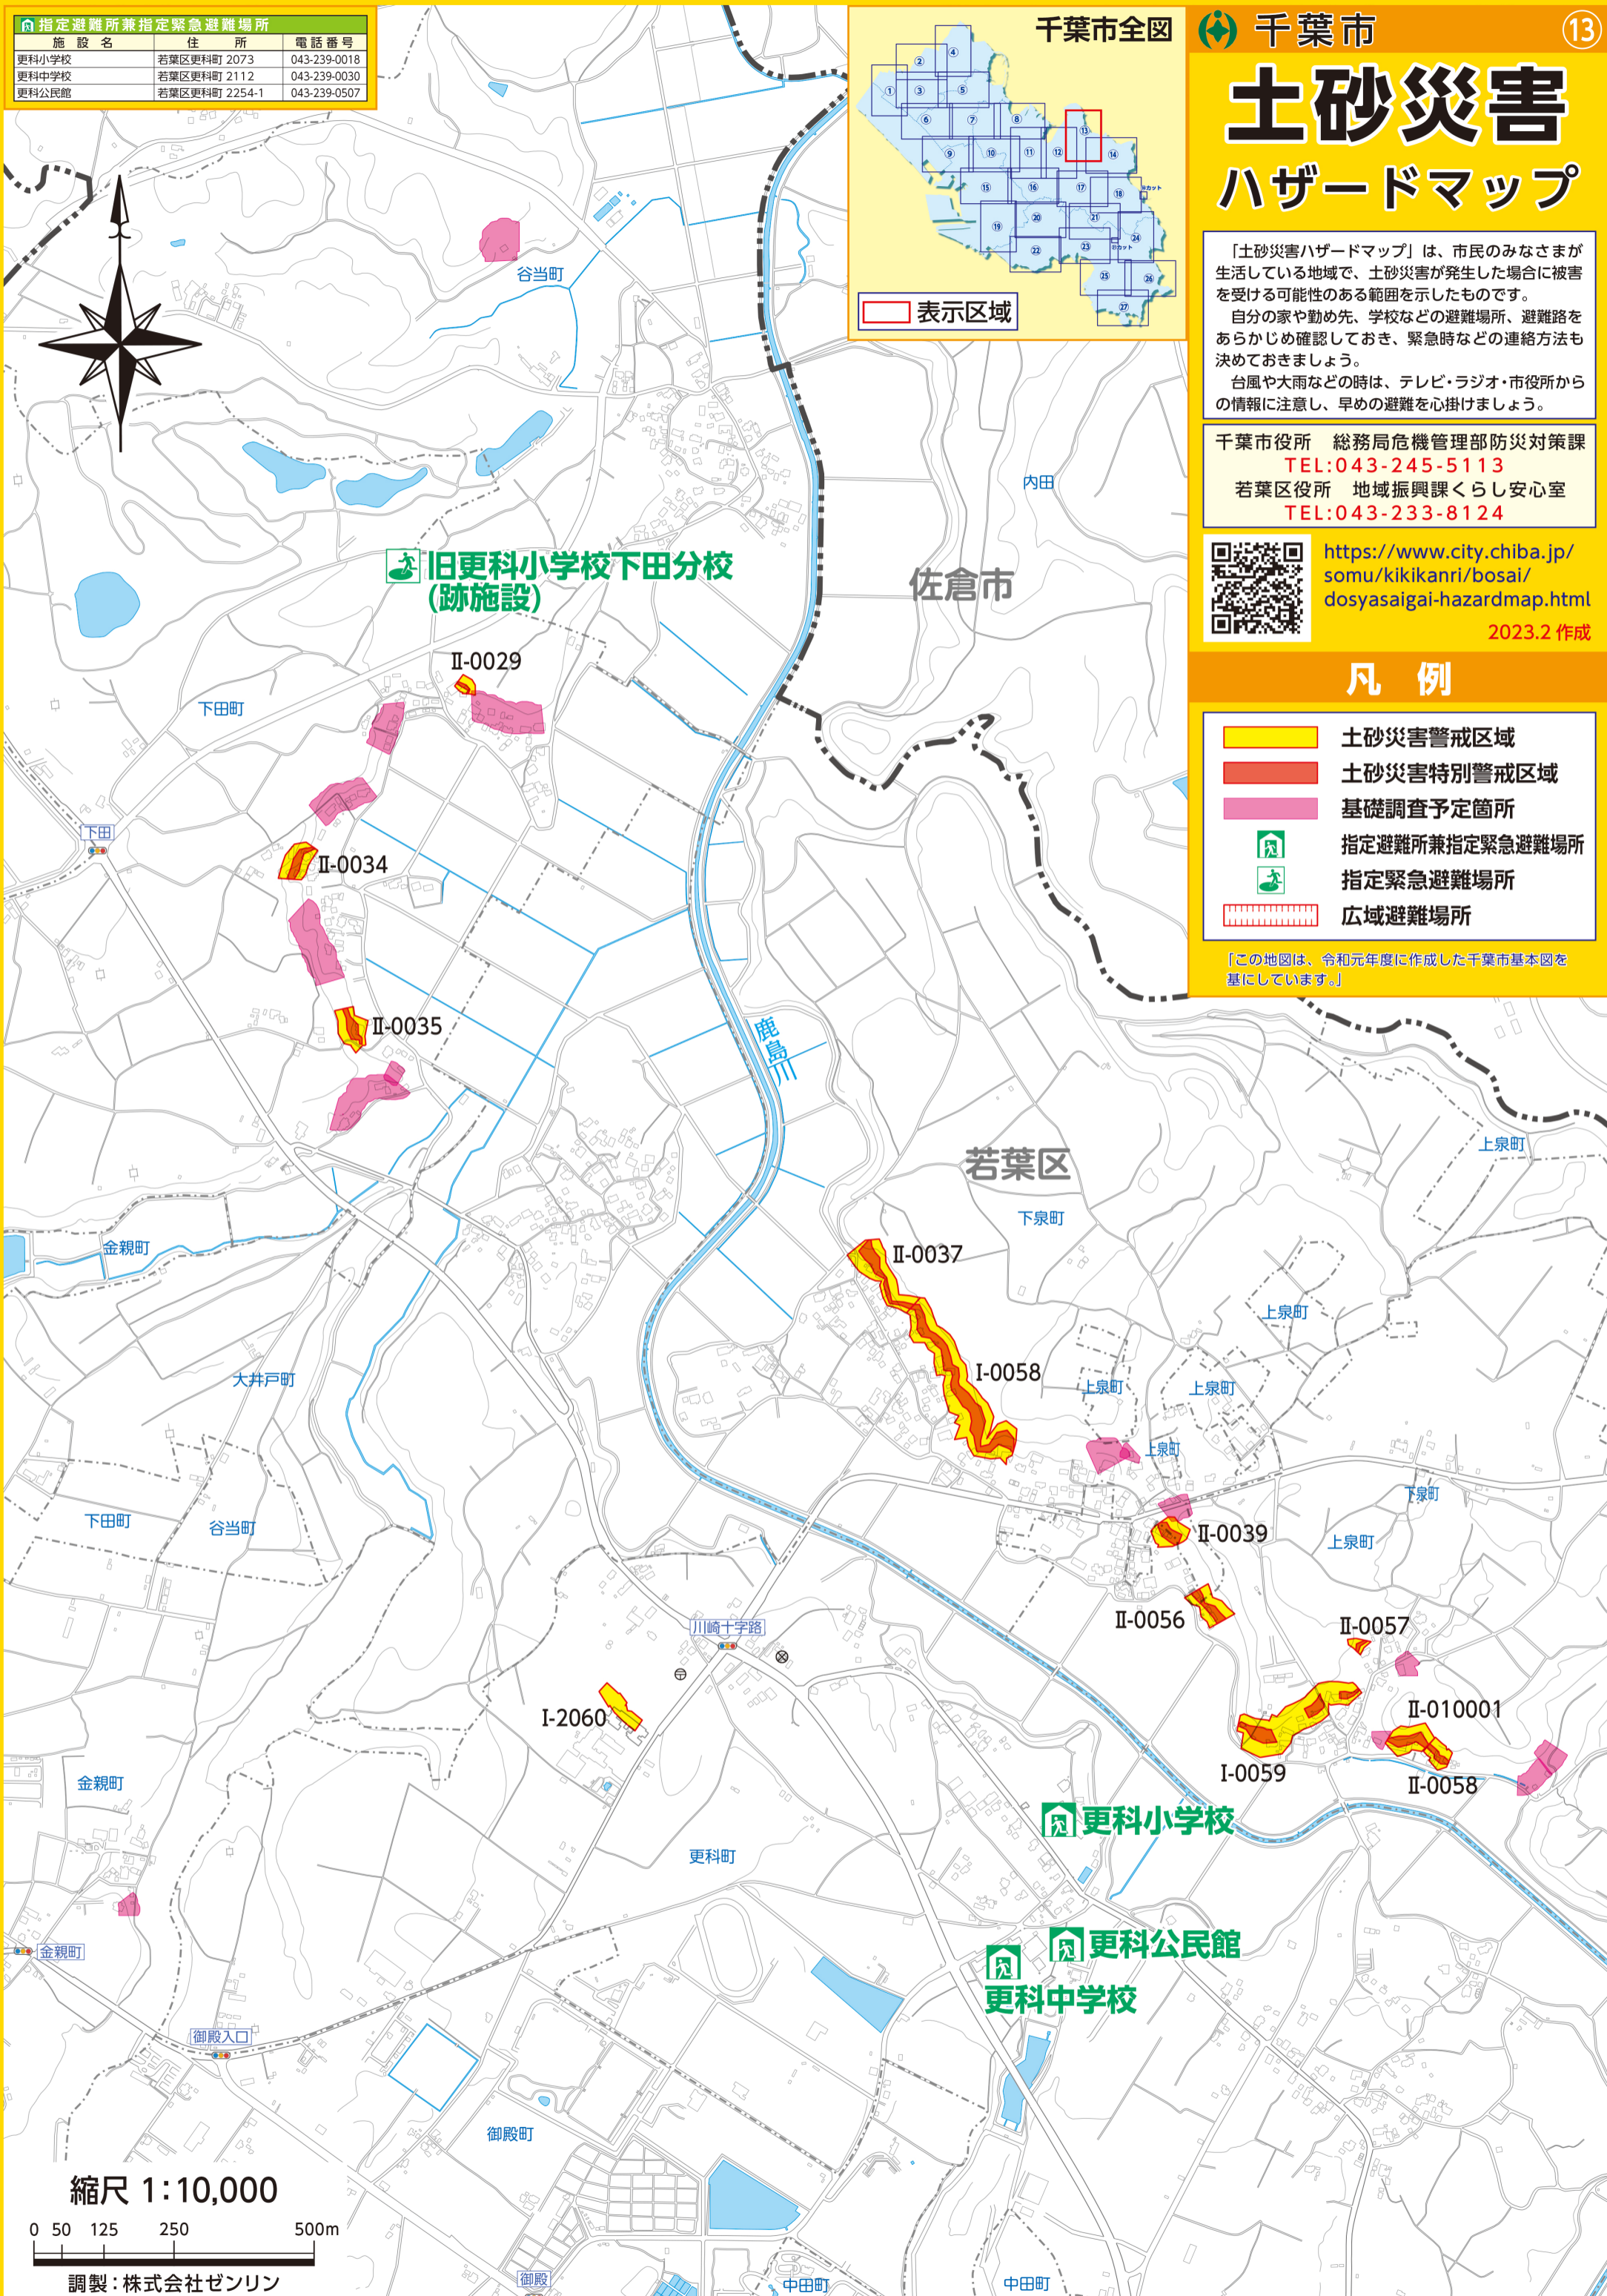

指定避難所兼指定緊急避難場所		
施設名	住所	電話番号
更科小学校	若葉区更科町 2073	043-239-0018
更科中学校	若葉区更科町 2112	043-239-0030
更科公民館	若葉区更科町 2254-1	043-239-0507

千葉市全図

千葉市

13

土砂災害 ハザードマップ

「土砂災害ハザードマップ」は、市民のみなさまが生活している地域で、土砂災害が発生した場合に被害を受ける可能性のある範囲を示したものです。
 自分の家や勤め先、学校などの避難場所、避難路をあらかじめ確認しておき、緊急時などの連絡方法も決めておきましょう。
 台風や大雨などの時は、テレビ・ラジオ・市役所からの情報に注意し、早めの避難を心掛けましょう。

千葉市役所 総務局危機管理部防災対策課
TEL:043-245-5113
 若葉区役所 地域振興課くらし安心室
TEL:043-233-8124

<https://www.city.chiba.jp/somu/kikikanri/bosai/dosyasaigai-hazardmap.html>

2023.2 作成

凡例

- 土砂災害警戒区域
- 土砂災害特別警戒区域
- 基礎調査予定箇所
- 指定避難所兼指定緊急避難場所
- 指定緊急避難場所
- 広域避難場所

「この地図は、令和元年度に作成した千葉市基本図を基にしています。」

縮尺 1:10,000

調製：株式会社ゼンリン