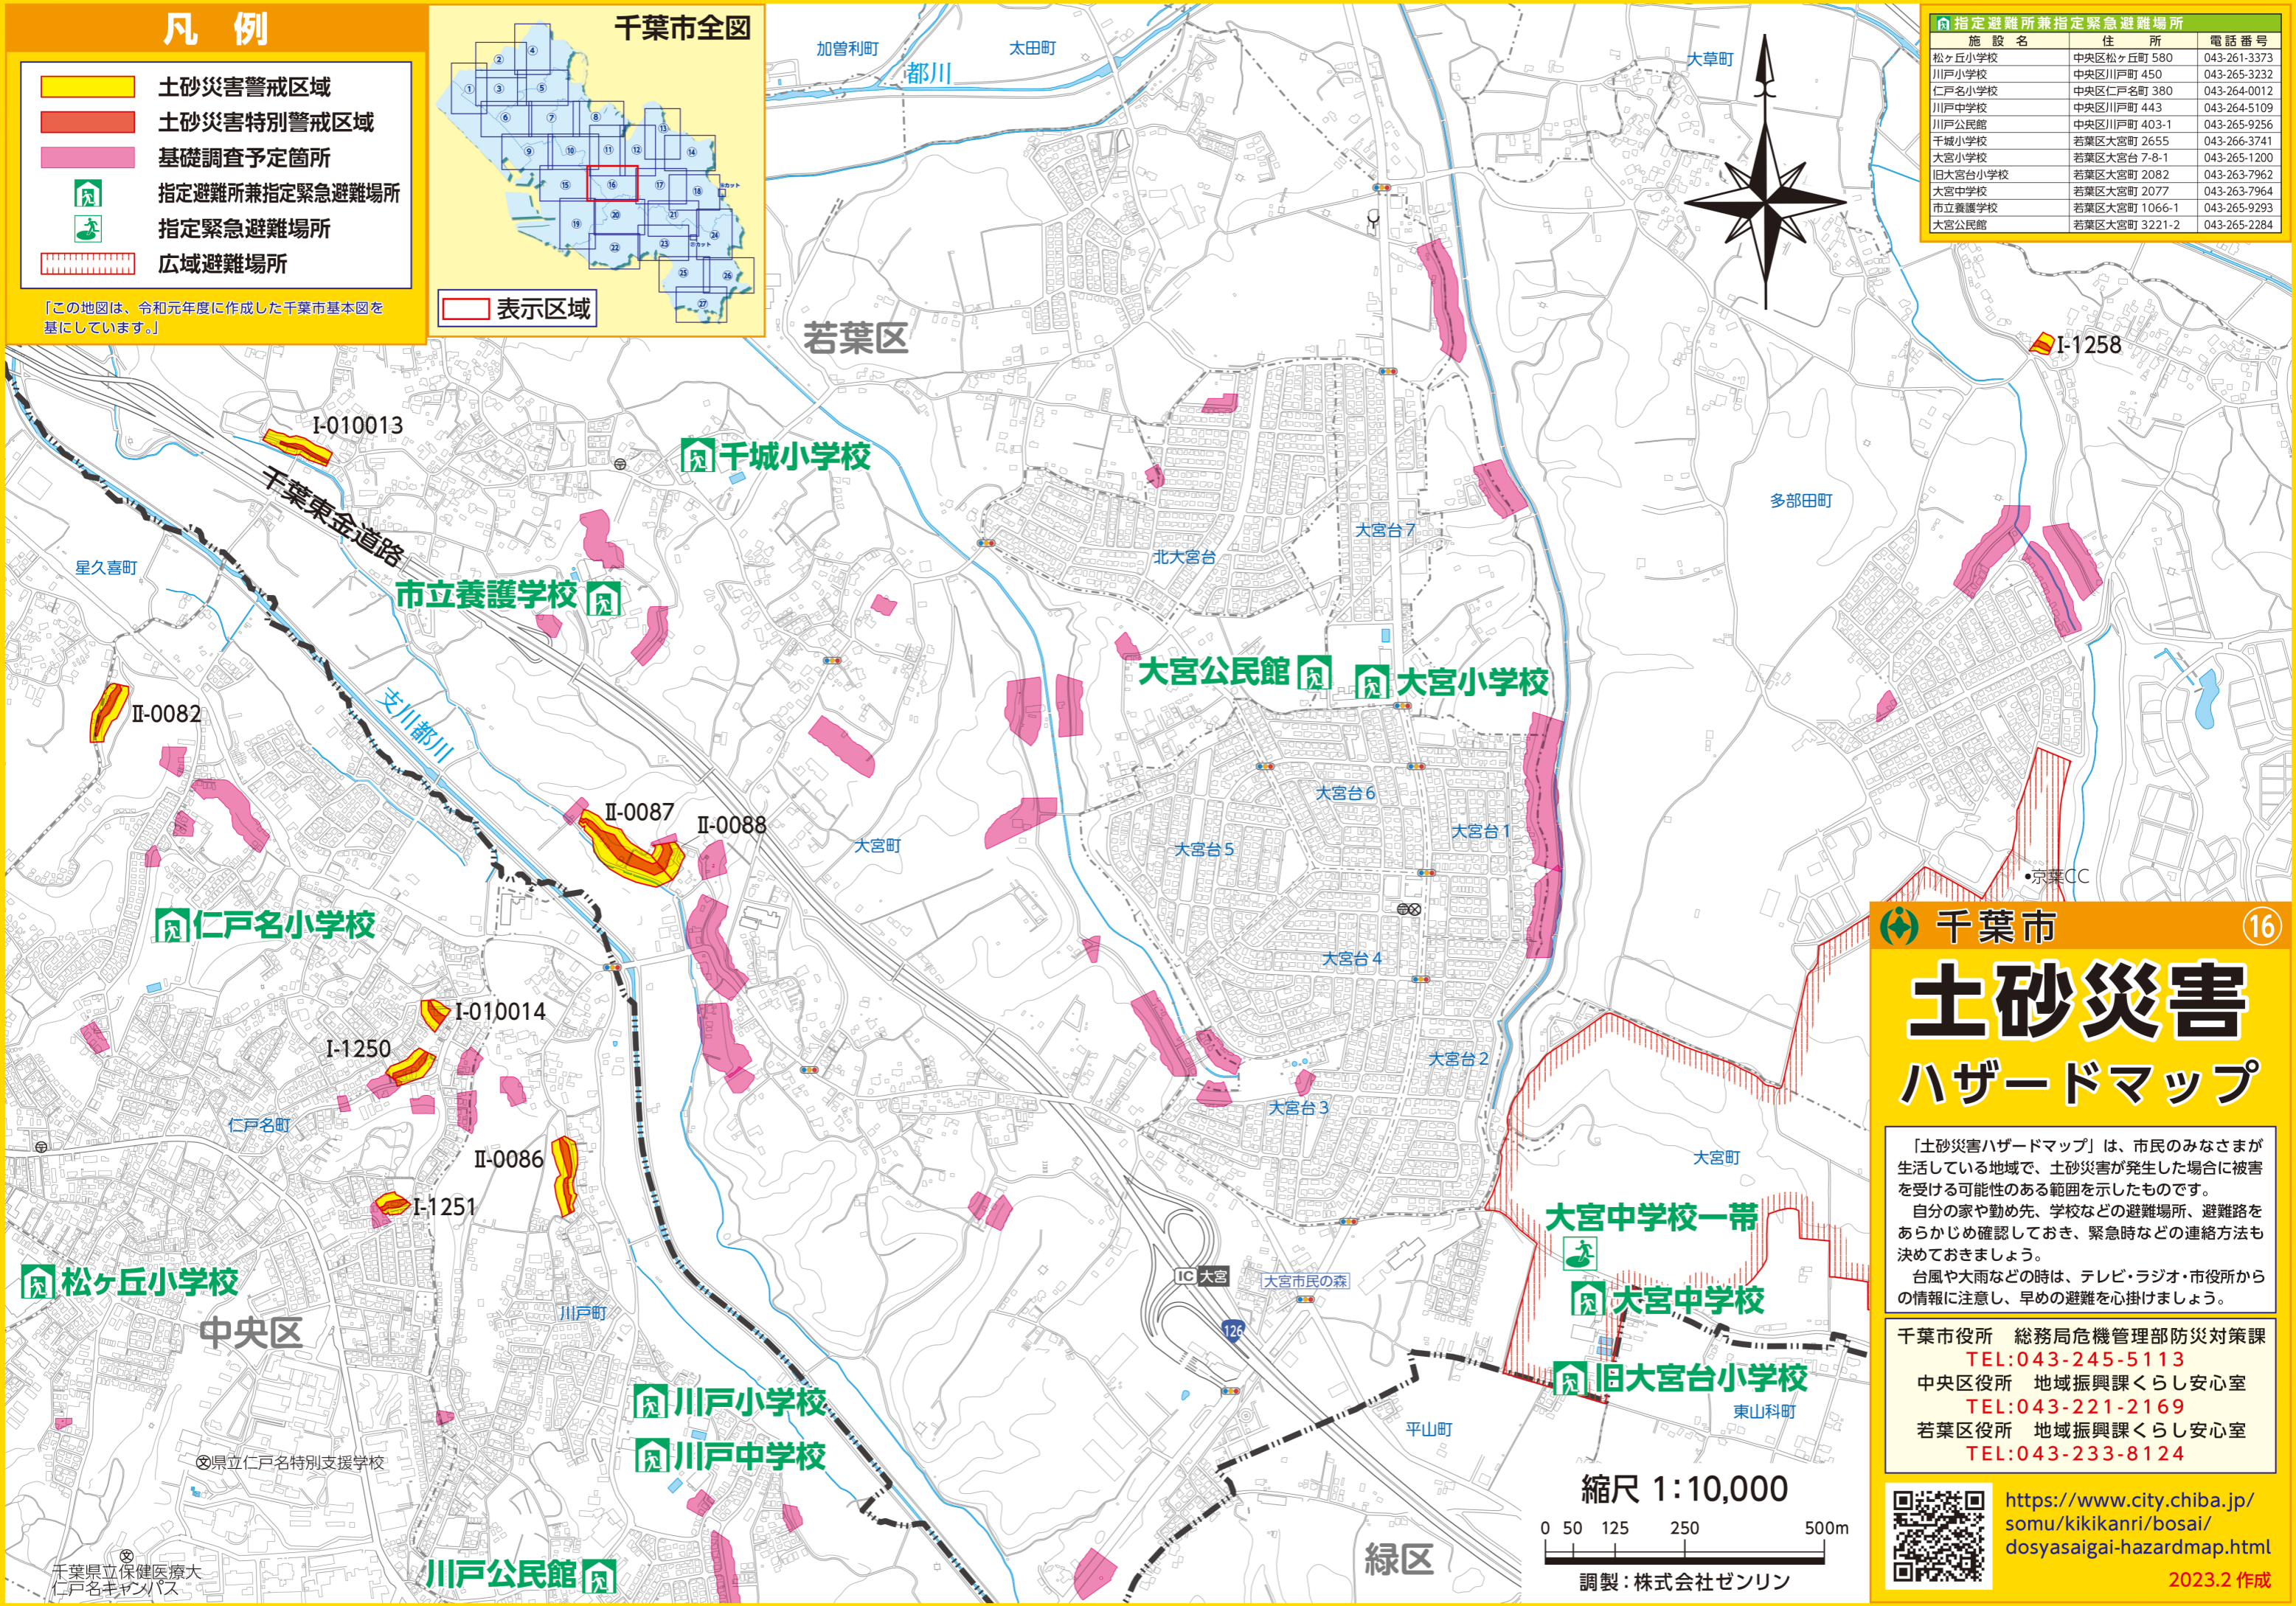

# 凡例

- 土砂災害警戒区域
- 土砂災害特別警戒区域
- 基礎調査予定箇所
- 🏠 指定避難所兼指定緊急避難場所
- 🚶 指定緊急避難場所
- 広域避難場所

「この地図は、令和元年度に作成した千葉市基本図を基にしています。」

表示区域

指定避難所兼指定緊急避難場所		
施設名	住所	電話番号
松ヶ丘小学校	中央区松ヶ丘町 580	043-261-3373
川戸小学校	中央区川戸町 450	043-265-3232
仁戸名小学校	中央区仁戸名町 380	043-264-0012
川戸中学校	中央区川戸町 443	043-264-5109
川戸公民館	中央区川戸町 403-1	043-265-9256
千城小学校	若葉区大宮町 2655	043-266-3741
大宮小学校	若葉区大宮台 7-8-1	043-265-1200
旧大宮台小学校	若葉区大宮町 2082	043-263-7962
大宮中学校	若葉区大宮町 2077	043-263-7964
市立養護学校	若葉区大宮町 1066-1	043-265-9293
大宮公民館	若葉区大宮町 3221-2	043-265-2284

## 千葉市 土砂災害ハザードマップ

「土砂災害ハザードマップ」は、市民のみなさまが生活している地域で、土砂災害が発生した場合に被害を受ける可能性のある範囲を示したものです。自分の家や勤め先、学校などの避難場所、避難路をあらかじめ確認しておき、緊急時などの連絡方法も決めておきましょう。台風や大雨などの時は、テレビ・ラジオ・市役所からの情報に注意し、早めの避難を心掛けましょう。

千葉市役所 総務局危機管理部防災対策課  
**TEL: 043-245-5113**  
 中央区役所 地域振興課くらし安心室  
**TEL: 043-221-2169**  
 若葉区役所 地域振興課くらし安心室  
**TEL: 043-233-8124**

<https://www.city.chiba.jp/somu/kikikanri/bosai/dosyasaigai-hazardmap.html>  
 2023.2 作成

縮尺 1:10,000  
 0 50 125 250 500m  
 調製: 株式会社ゼンリン

千葉県立保健医療大 仁戸名キャンパス