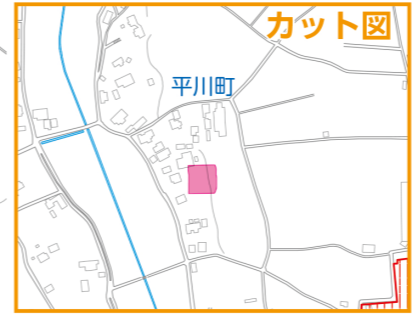

土砂災害 ハザードマップ

「土砂災害ハザードマップ」は、市民のみなさまが生活している地域で、土砂災害が発生した場合に被害を受ける可能性のある範囲を示したものです。

自分の家や勤め先、学校などの避難場所、避難路をあらかじめ確認しておき、緊急時などの連絡方法も決めておきましょう。

台風や大雨などの時は、テレビ・ラジオ・市役所からの情報に注意し、早めの避難を心掛けましょう。

千葉市役所 総務局危機管理部防災対策課
TEL:043-245-5113

若葉区役所 地域振興課くらし安心室
TEL:043-233-8124

緑区役所 地域振興課くらし安心室
TEL:043-292-8107

 <https://www.city.chiba.jp/somu/kikikanri/bosai/dosyasaigai-hazardmap.html>
2023.2 作成

縮尺 1:10,000

0 50 125 250 500m

調製：株式会社ゼンリン

- ### 凡例
- 土砂災害警戒区域
 - 土砂災害特別警戒区域
 - 基礎調査予定箇所
 - 人 指定避難所兼指定緊急避難場所
 - 人 指定緊急避難場所
 - 広域避難場所

指定避難所兼指定緊急避難場所		
施設名	住所	電話番号
白井小学校	若葉区野呂町 215	043-228-0211

 カット図へ続く

「この地図は、令和元年度に作成した千葉市基本図を基にしています。」