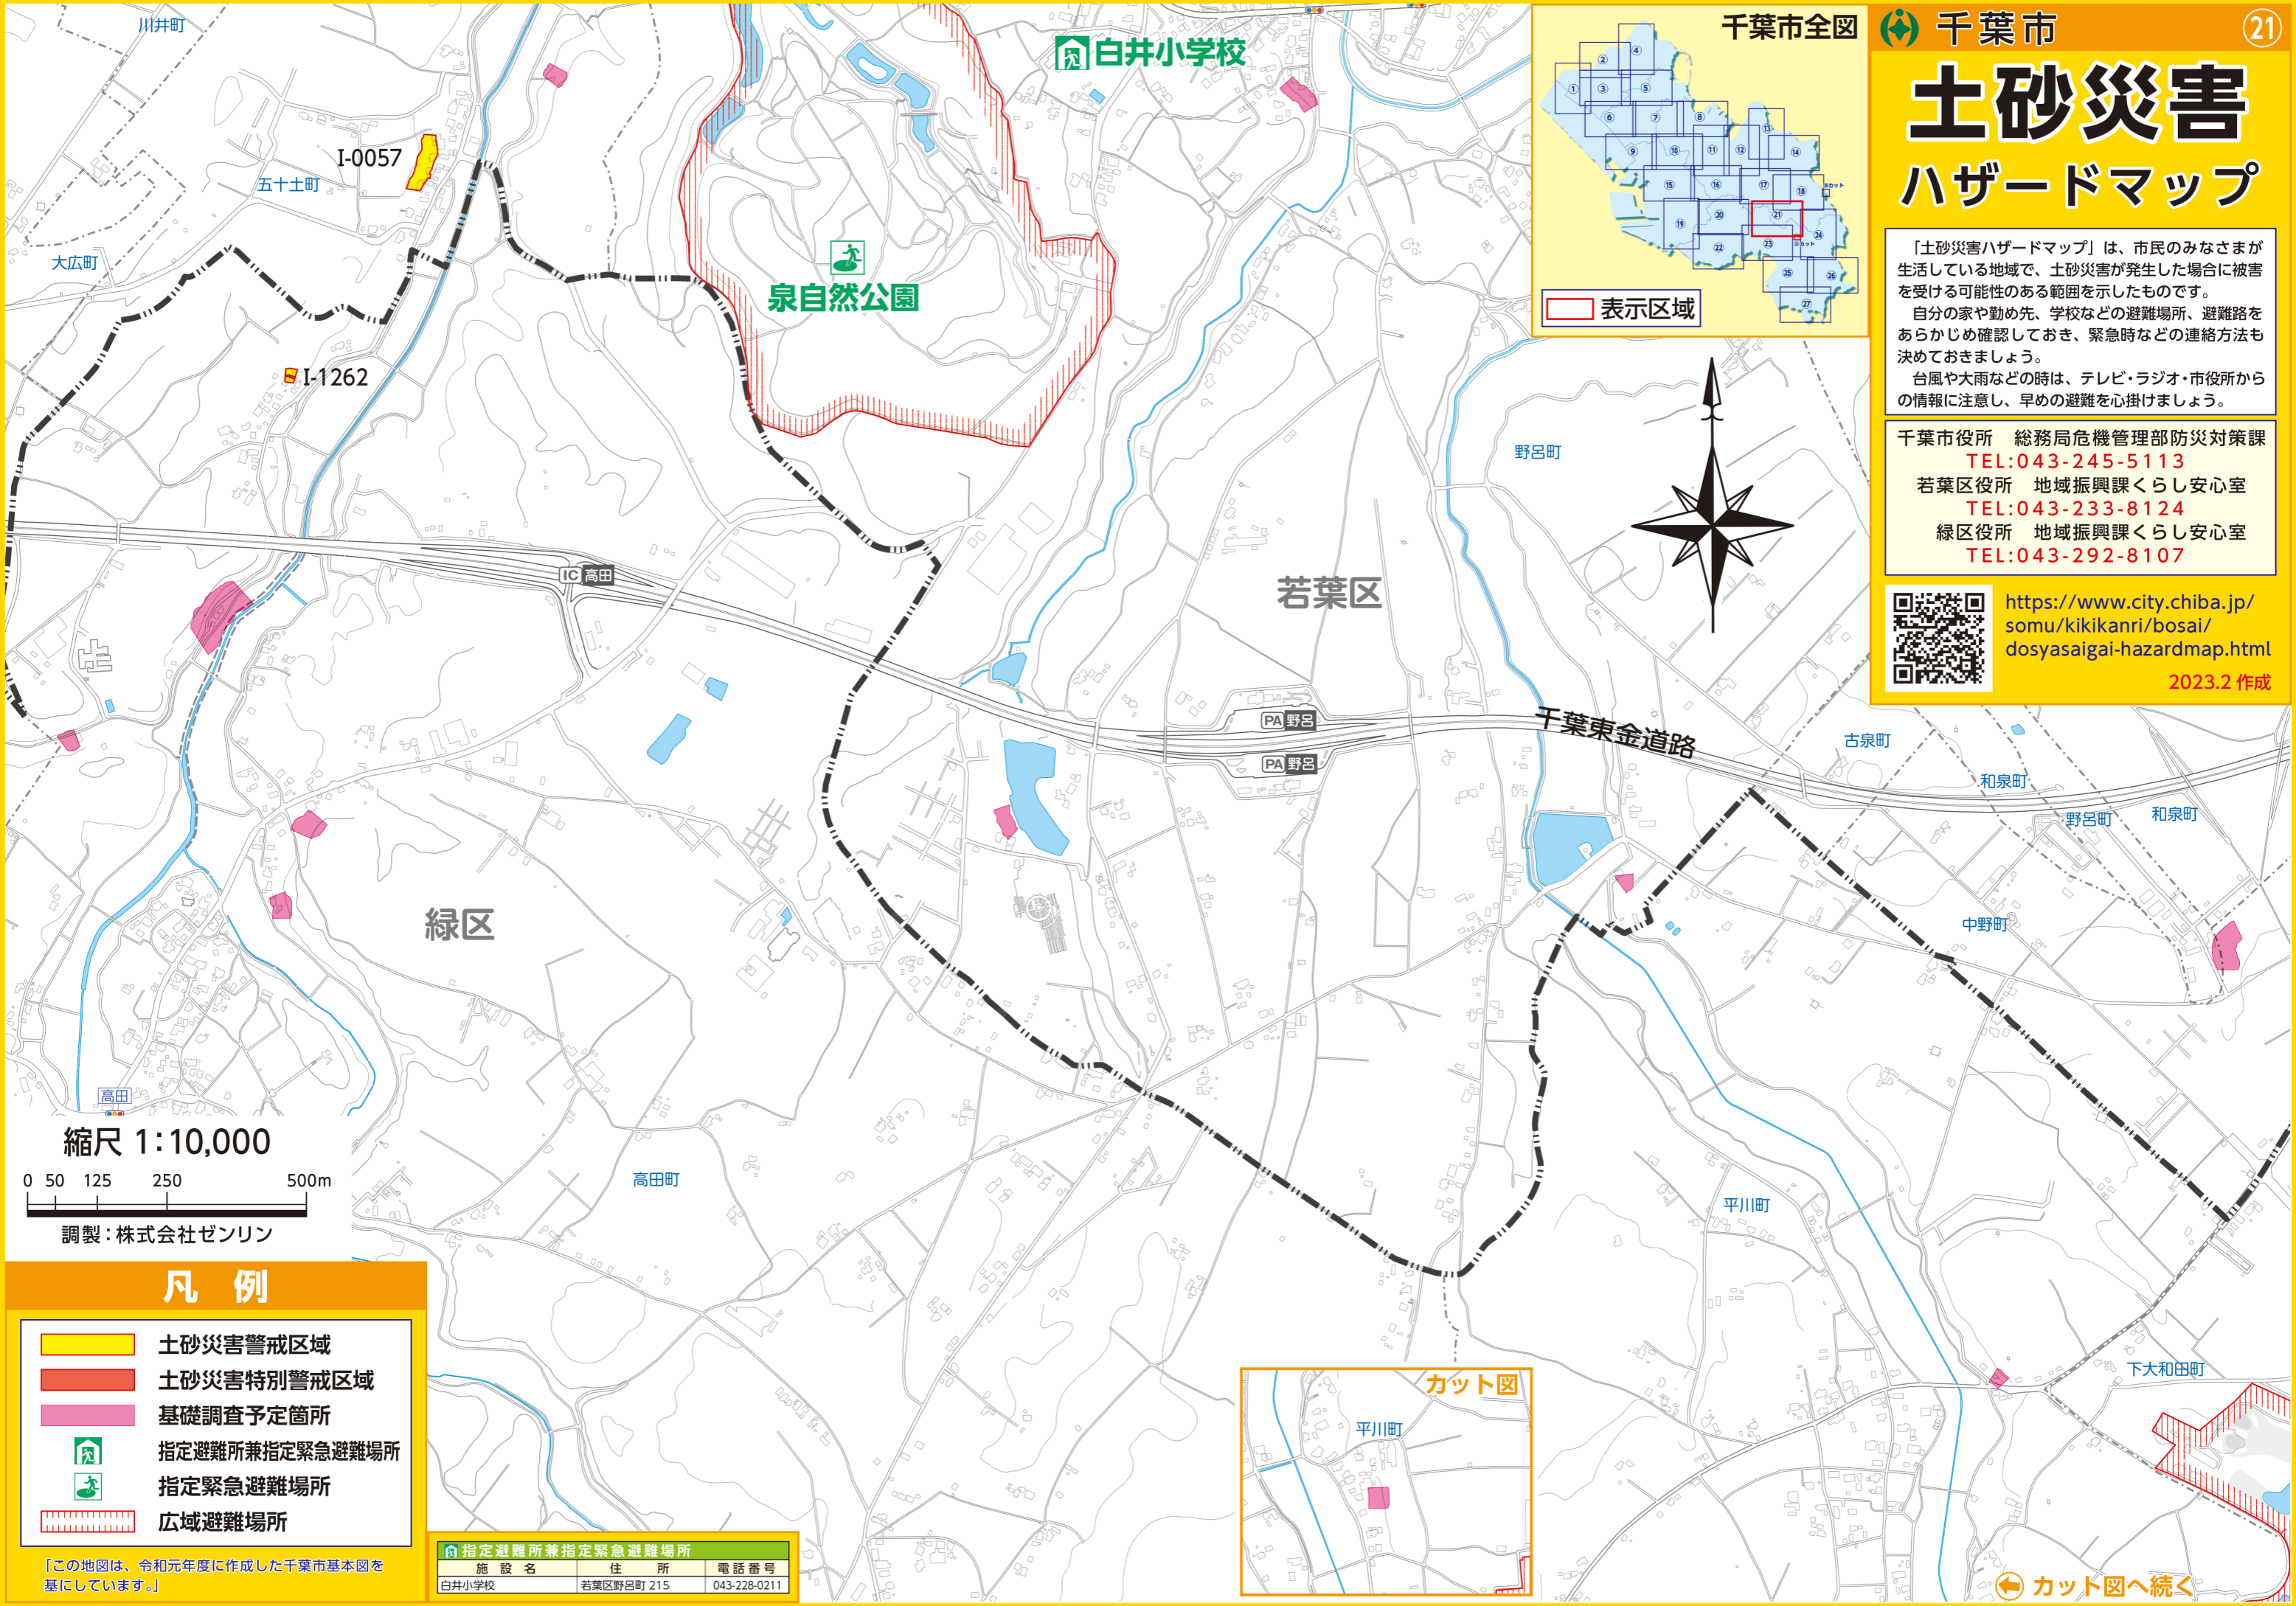

土砂災害 ハザードマップ

「土砂災害ハザードマップ」は、市民のみなさまが生活している地域で、土砂災害が発生した場合に被害を受ける可能性のある範囲を示したものです。

自分の家や勤め先、学校などの避難場所、避難路をあらかじめ確認しておき、緊急時などの連絡方法も決めておきましょう。

台風や大雨などの時は、テレビ・ラジオ・市役所からの情報に注意し、早めの避難を心掛けましょう。

千葉市役所 総務局危機管理部防災対策課
TEL:043-245-5113

若葉区役所 地域振興課くらし安心室
TEL:043-233-8124

緑区役所 地域振興課くらし安心室
TEL:043-292-8107

 <https://www.city.chiba.jp/somu/kikikanri/bosai/dosyasaigai-hazardmap.html>
2023.2 作成

縮尺 1:10,000

0 50 125 250 500m

調製：株式会社ゼンリン

- ### 凡例
- 土砂災害警戒区域
 - 土砂災害特別警戒区域
 - 基礎調査予定箇所
 - 人 指定避難所兼指定緊急避難場所
 - 人 指定緊急避難場所
 - 広域避難場所

指定避難所兼指定緊急避難場所		
施設名	住所	電話番号
白井小学校	若葉区野呂町 215	043-228-0211

 カット図へ続く

「この地図は、令和元年度に作成した千葉市基本図を基にしています。」