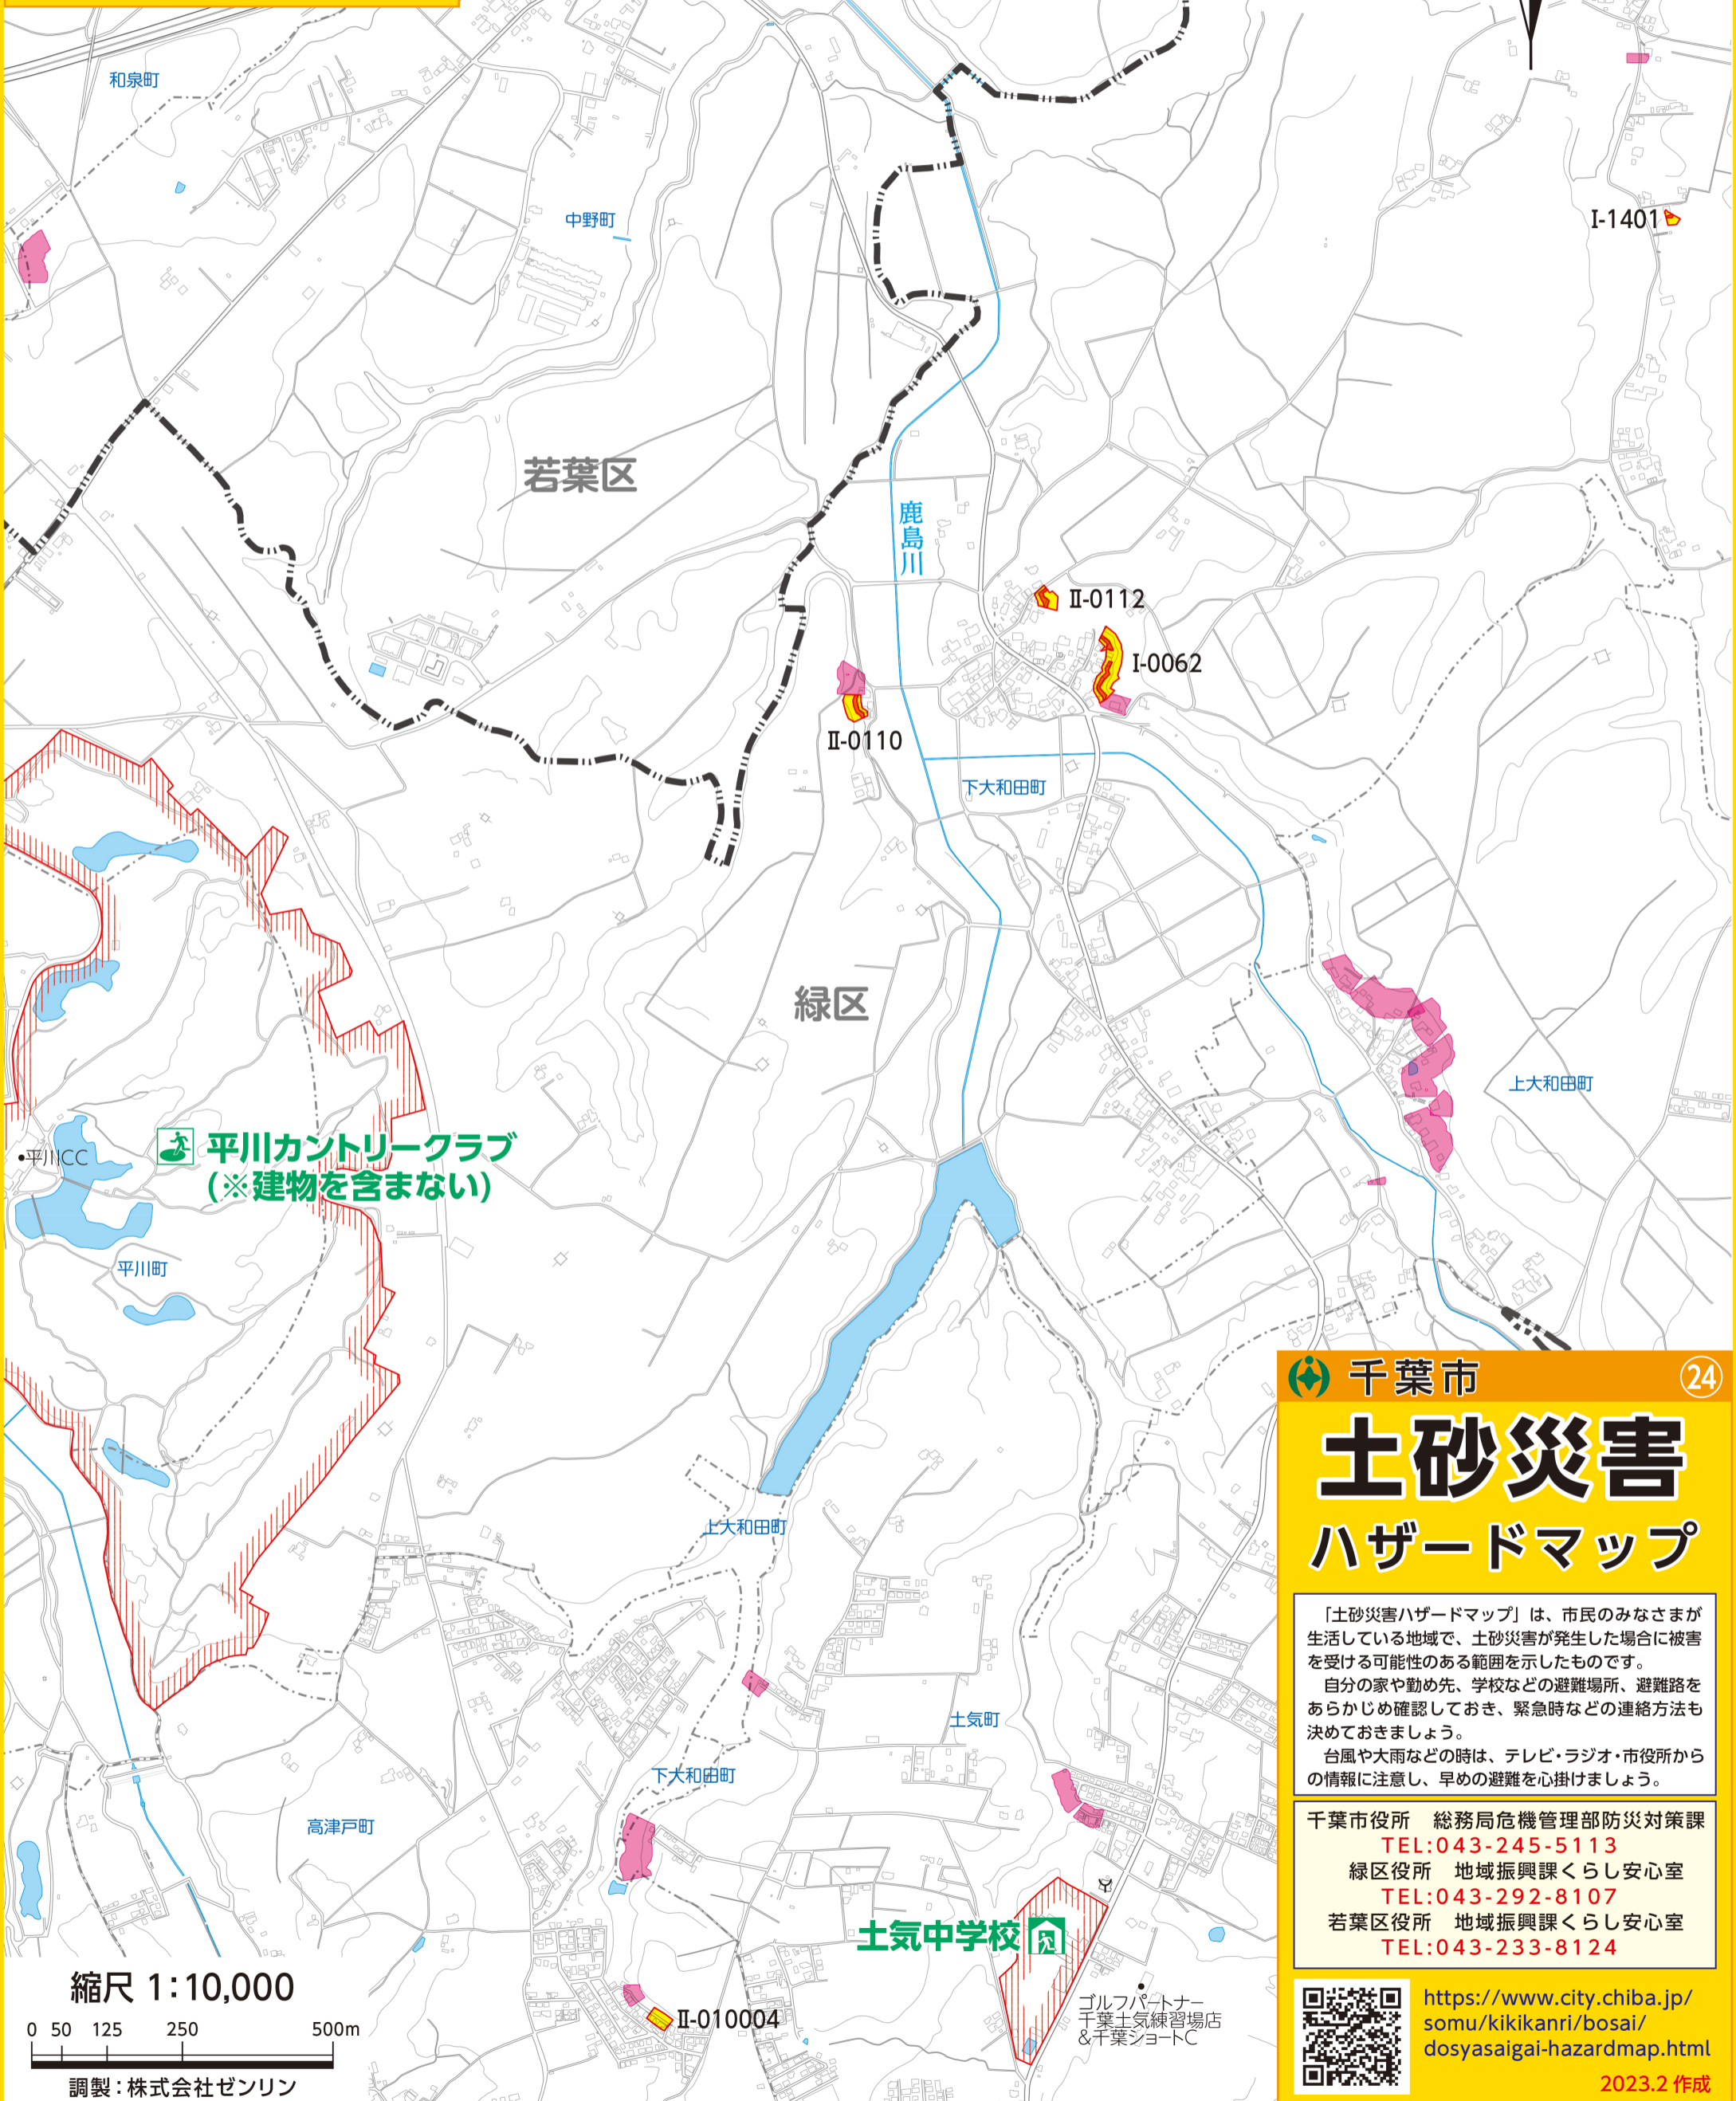

# 凡例

- 土砂災害警戒区域
- 土砂災害特別警戒区域
- 基礎調査予定箇所
- 🏠 指定避難所兼指定緊急避難場所
- 🏫 指定緊急避難場所
- 広域避難場所

「この地図は、令和元年度に作成した千葉市基本図を基にしています。」

指定避難所兼指定緊急避難場所		
施設名	住所	電話番号
土気中学校	緑区土気町 1400	043-294-0034

**千葉市** 24

# 土砂災害 ハザードマップ

「土砂災害ハザードマップ」は、市民のみなさまが生活している地域で、土砂災害が発生した場合に被害を受ける可能性のある範囲を示したものです。  
 自分の家や勤め先、学校などの避難場所、避難路をあらかじめ確認しておき、緊急時などの連絡方法も決めておきましょう。  
 台風や大雨などの時は、テレビ・ラジオ・市役所からの情報に注意し、早めの避難を心掛けましょう。

千葉市役所 総務局危機管理部防災対策課  
**TEL: 043-245-5113**  
 緑区役所 地域振興課くらし安心室  
**TEL: 043-292-8107**  
 若葉区役所 地域振興課くらし安心室  
**TEL: 043-233-8124**

<https://www.city.chiba.jp/somu/kikikanri/bosai/dosyasaigai-hazardmap.html>  
2023.2 作成

縮尺 1:10,000

0 50 125 250 500m

調製：株式会社ゼンリン