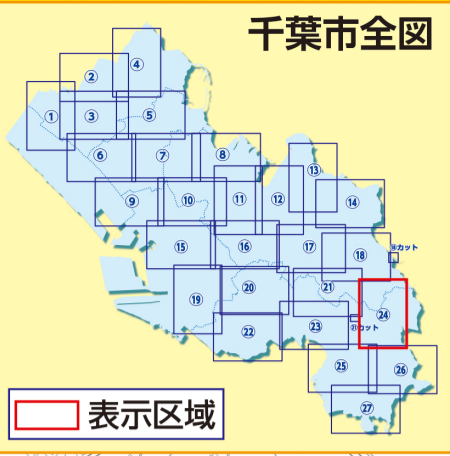

# 凡例

- 土砂災害警戒区域
- 土砂災害特別警戒区域
- 基礎調査予定箇所
- 🏠 指定避難所兼指定緊急避難場所
- 🏫 指定緊急避難場所
- 広域避難場所

「この地図は、令和元年度に作成した千葉市基本図を基にしています。」

指定避難所兼指定緊急避難場所		
施設名	住所	電話番号
土気中学校	緑区土気町 1400	043-294-0034

**千葉市** 24

# 土砂災害 ハザードマップ

「土砂災害ハザードマップ」は、市民のみなさまが生活している地域で、土砂災害が発生した場合に被害を受ける可能性のある範囲を示したものです。  
 自分の家や勤め先、学校などの避難場所、避難路をあらかじめ確認しておき、緊急時などの連絡方法も決めておきましょう。  
 台風や大雨などの時は、テレビ・ラジオ・市役所からの情報に注意し、早めの避難を心掛けましょう。

千葉市役所 総務局危機管理部防災対策課  
**TEL: 043-245-5113**  
 緑区役所 地域振興課くらし安心室  
**TEL: 043-292-8107**  
 若葉区役所 地域振興課くらし安心室  
**TEL: 043-233-8124**

<https://www.city.chiba.jp/somu/kikikanri/bosai/dosyasaigai-hazardmap.html>  
2023.2 作成

縮尺 1:10,000

0 50 125 250 500m

調製：株式会社ゼンリン