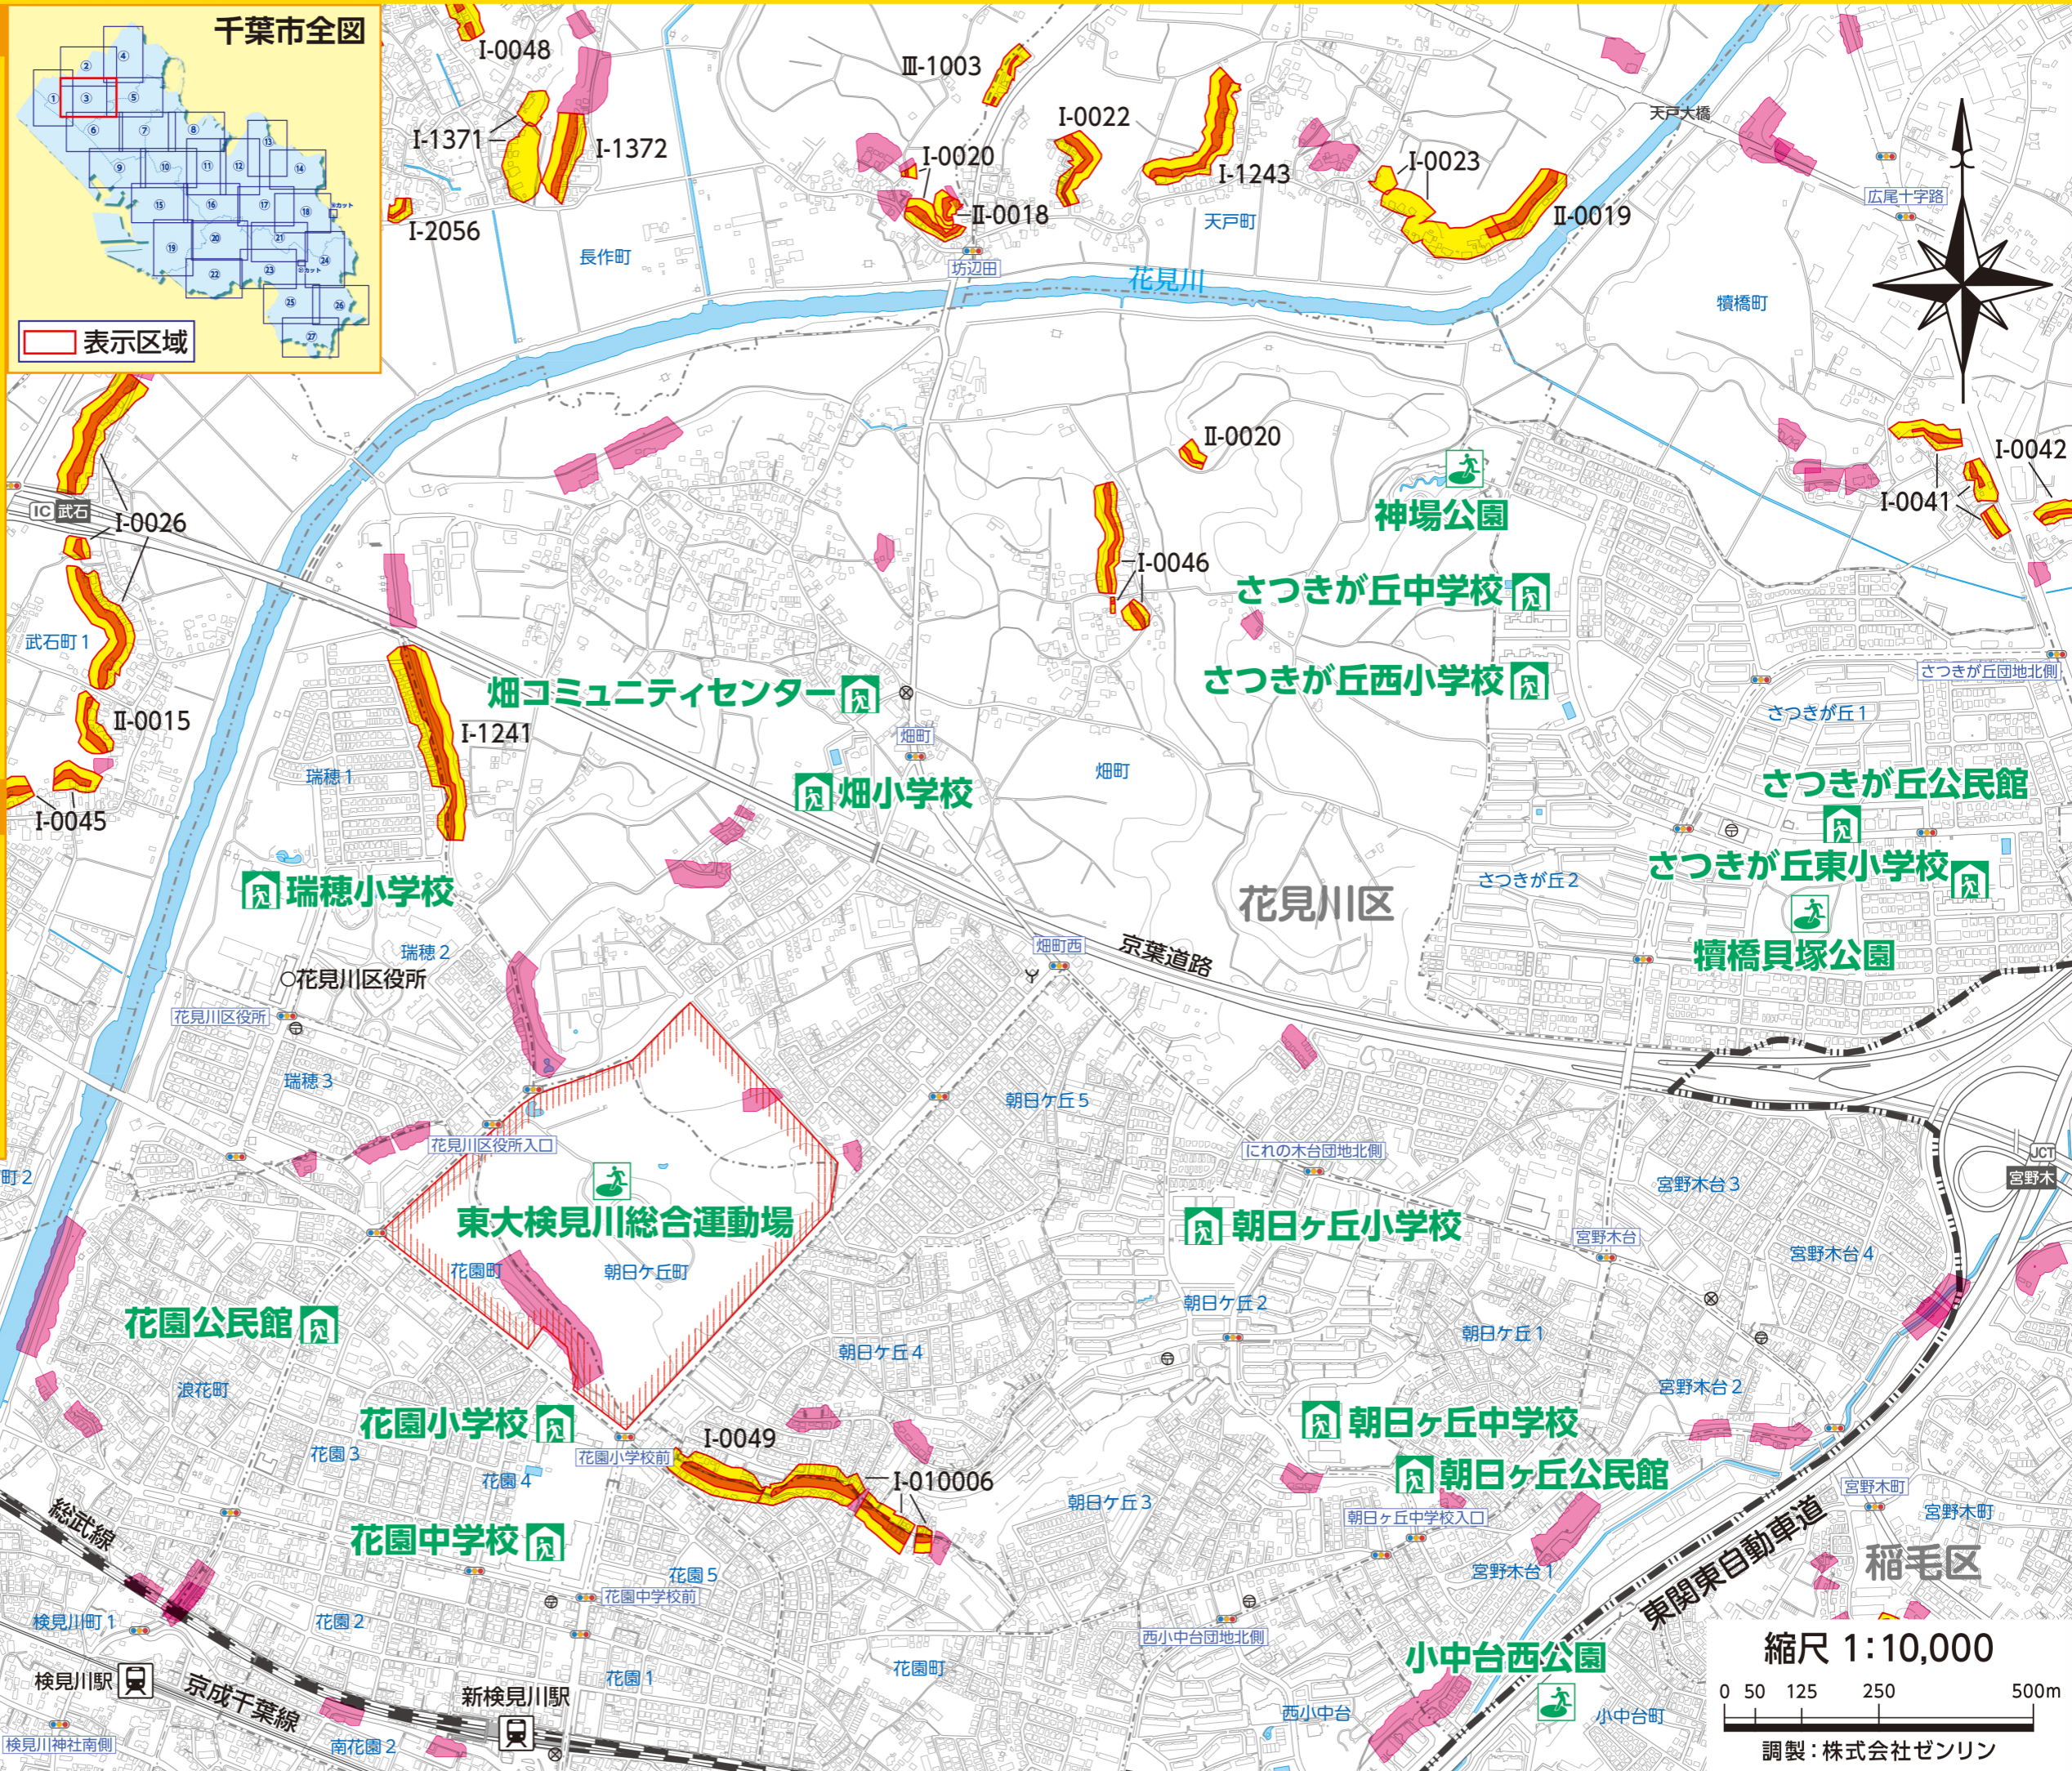

# 千葉市 土砂災害ハザードマップ

3

「土砂災害ハザードマップ」は、市民のみなさまが生活している地域で、土砂災害が発生した場合に被害を受ける可能性のある範囲を示したものです。  
 自分の家や勤め先、学校などの避難場所、避難路をあらかじめ確認しておき、緊急時などの連絡方法も決めておきましょう。  
 台風や大雨などの時は、テレビ・ラジオ・市役所からの情報に注意し、早めの避難を心掛けましょう。

千葉市役所 総務局危機管理部防災対策課  
**TEL:043-245-5113**  
 花見川区役所 地域振興課くらし安心室  
**TEL:043-275-6224**  
 稲毛区役所 地域振興課くらし安心室  
**TEL:043-284-6107**

<https://www.city.chiba.jp/somu/kikikanri/bosai/dosyasaigai-hazardmap.html>  
 2023.2作成

## 凡例

- 土砂災害警戒区域
- 土砂災害特別警戒区域
- 基礎調査予定箇所
- 指定避難所兼指定緊急避難場所
- 指定緊急避難場所
- 広域避難場所

「この地図は、令和元年度に作成した千葉市基本図を基にしています。」

指定避難所兼指定緊急避難場所		
施設名	住所	電話番号
畑小学校	花見川区畑町 1385-1	043-273-8074
花園小学校	花見川区花園 4-1-2	043-271-3155
さつきが丘東小学校	花見川区さつきが丘 1-7	043-259-7701
さつきが丘西小学校	花見川区さつきが丘 2-14	043-259-7700
朝日ヶ丘小学校	花見川区朝日ヶ丘 2-6-1	043-273-5161
瑞穂小学校	花見川区瑞穂 1-2	043-271-7641
花園中学校	花見川区花園 4-1-1	043-271-7921
さつきが丘中学校	花見川区さつきが丘 2-15	043-259-7702
朝日ヶ丘中学校	花見川区朝日ヶ丘 2-4-1	043-273-6651
花園公民館	花見川区花園 3-12-8	043-273-8842
さつきが丘公民館	花見川区さつきが丘 1-32-4	043-250-7967
朝日ヶ丘公民館	花見川区朝日ヶ丘 1-1-30	043-272-4961
畑コミュニティセンター	花見川区畑町 1336-2	043-273-5454

表示区域

縮尺 1:10,000  
 0 50 125 250 500m  
 調製:株式会社ゼンリン