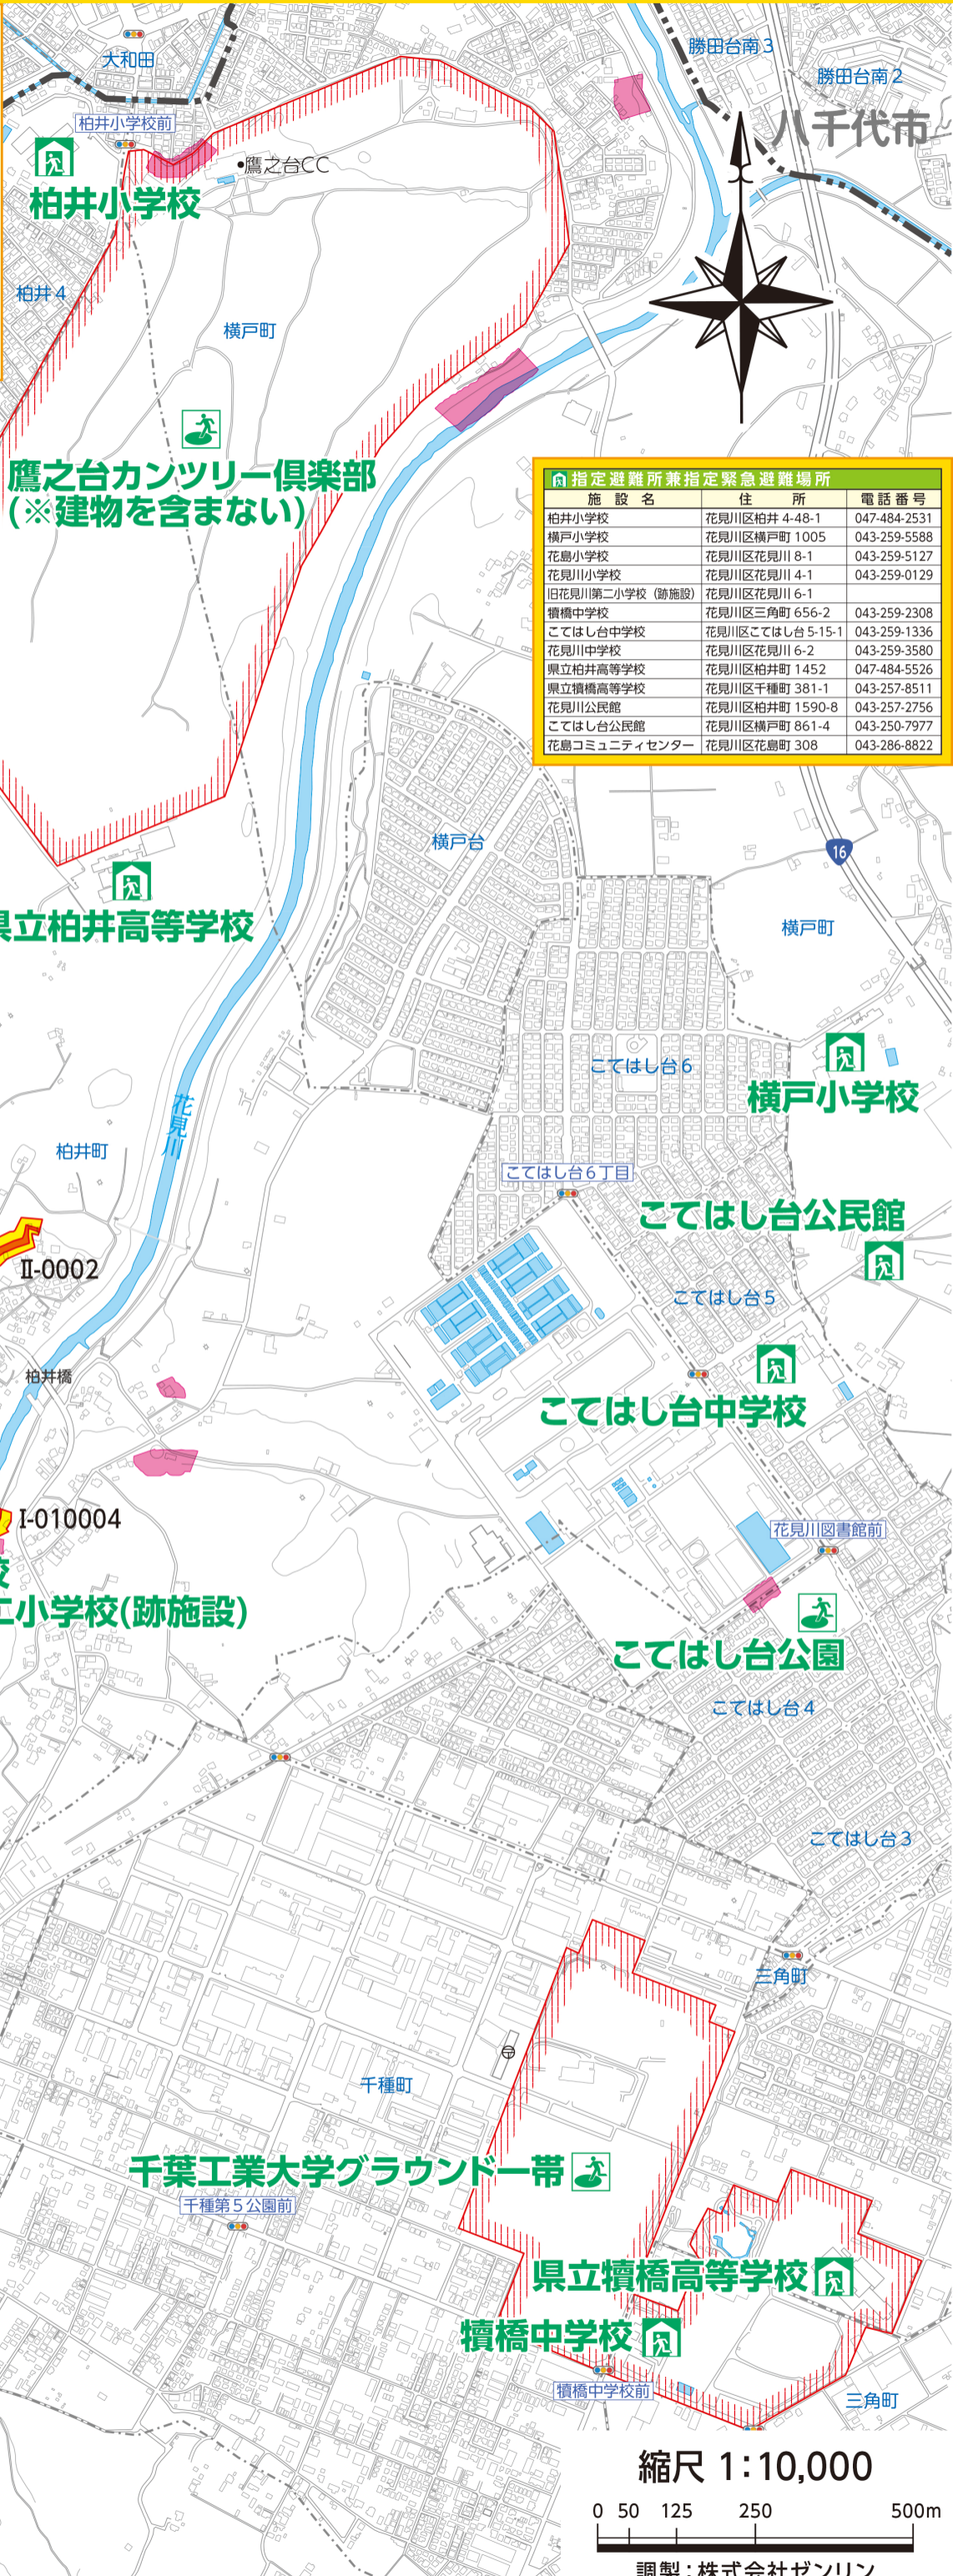

土砂災害 ハザードマップ

「土砂災害ハザードマップ」は、市民のみなさまが生活している地域で、土砂災害が発生した場合に被害を受ける可能性のある範囲を示したものです。
自分の家や勤め先、学校などの避難場所、避難路をあらかじめ確認しておき、緊急時などの連絡方法も決めておきましょう。
台風や大雨などの時は、テレビ・ラジオ・市役所からの情報に注意し、早めの避難を心掛けましょう。

千葉市役所 総務局危機管理部防災対策課
TEL:043-245-5113
花見川区役所 地域振興課くらし安心室
TEL:043-275-6224

<https://www.city.chiba.jp/somu/kikikanri/bosai/dosyasaigai-hazardmap.html>
2023.2 作成

凡例

- 土砂災害警戒区域
- 土砂災害特別警戒区域
- 基礎調査予定箇所
- 指定避難所兼指定緊急避難場所
- 指定緊急避難場所
- 広域避難場所

「この地図は、令和元年度に作成した千葉市基本図を基にしています。」

指定避難所兼指定緊急避難場所		
施設名	住所	電話番号
柏井小学校	花見川区柏井 4-48-1	047-484-2531
横戸小学校	花見川区横戸町 1005	043-259-5588
花島小学校	花見川区花見川 8-1	043-259-5127
花見川小学校	花見川区花見川 4-1	043-259-0129
旧花見川第二小学校 (跡施設)	花見川区花見川 6-1	
横橋中学校	花見川区三角町 656-2	043-259-2308
こてはし台中学校	花見川区こてはし台 5-15-1	043-259-1336
花見川中学校	花見川区花見川 6-2	043-259-3580
県立柏井高等学校	花見川区柏井町 1452	047-484-5526
県立横橋高等学校	花見川区千種町 381-1	043-257-8511
花見川公民館	花見川区柏井町 1590-8	043-257-2756
こてはし台公民館	花見川区横戸町 861-4	043-250-7977
花島コミュニティセンター	花見川区花島町 308	043-286-8822

縮尺 1:10,000
0 50 125 250 500m
調製: 株式会社ゼンリン