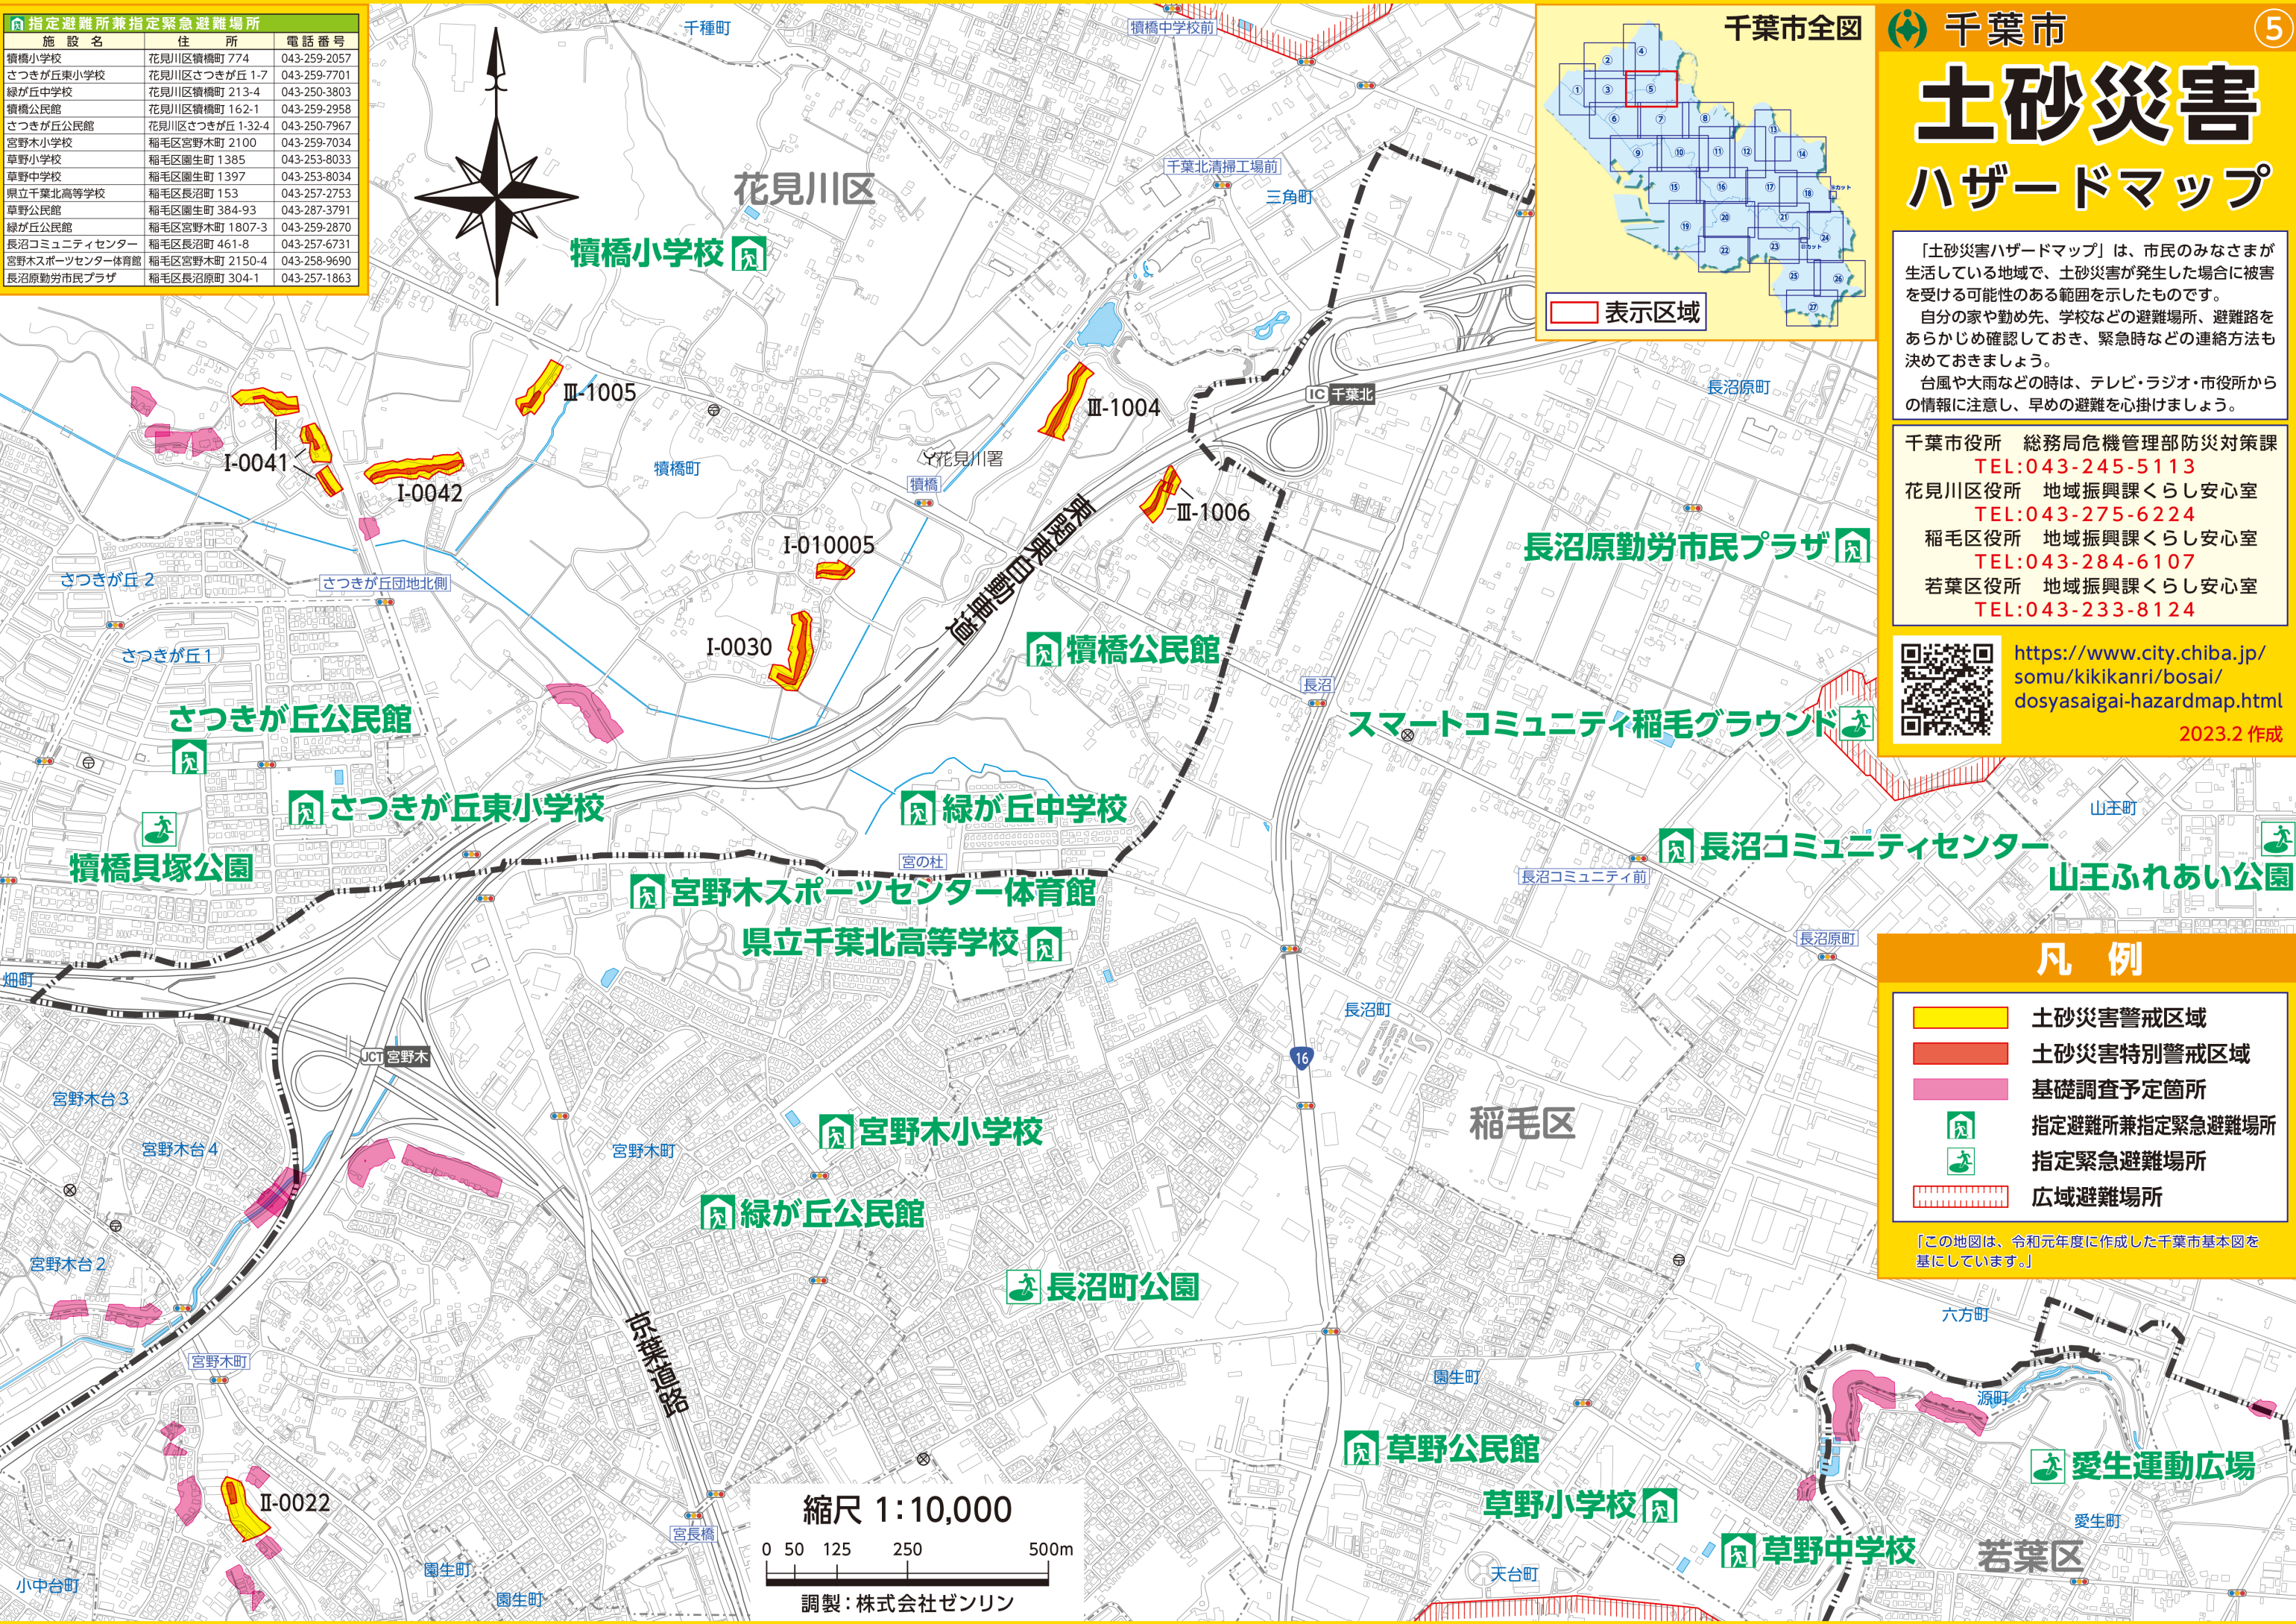

指定避難所兼指定緊急避難場所		
施設名	住所	電話番号
横橋小学校	花見川区横橋町 774	043-259-2057
さつきが丘東小学校	花見川区さつきが丘 1-7	043-259-7701
緑が丘中学校	花見川区横橋町 213-4	043-250-3803
横橋公民館	花見川区横橋町 162-1	043-259-2958
さつきが丘公民館	花見川区さつきが丘 1-32-4	043-250-7967
宮野木小学校	稲毛区宮野木町 2100	043-259-7034
草野小学校	稲毛区園生町 1385	043-253-8033
草野中学校	稲毛区園生町 1397	043-253-8034
県立千葉北高等学校	稲毛区長沼町 153	043-257-2753
草野公民館	稲毛区園生町 384-93	043-287-3791
緑が丘公民館	稲毛区宮野木町 1807-3	043-259-2870
長沼コミュニティセンター	稲毛区長沼町 461-8	043-257-6731
宮野木スポーツセンター体育館	稲毛区宮野木町 2150-4	043-258-9690
長沼原労働市民プラザ	稲毛区長沼原町 304-1	043-257-1863

千葉市 5

土砂災害ハザードマップ

「土砂災害ハザードマップ」は、市民のみなさまが生活している地域で、土砂災害が発生した場合に被害を受ける可能性のある範囲を示したものです。自分の家や勤め先、学校などの避難場所、避難路をあらかじめ確認しておき、緊急時などの連絡方法も決めておきましょう。台風や大雨などの時は、テレビ・ラジオ・市役所からの情報に注意し、早めの避難を心掛けましょう。

千葉市役所 総務局危機管理部防災対策課
TEL:043-245-5113

「この地図は、令和元年度に作成した千葉市基本図を基にしています。」

縮尺 1:10,000

0 50 125 250 500m

調製：株式会社ゼンリン