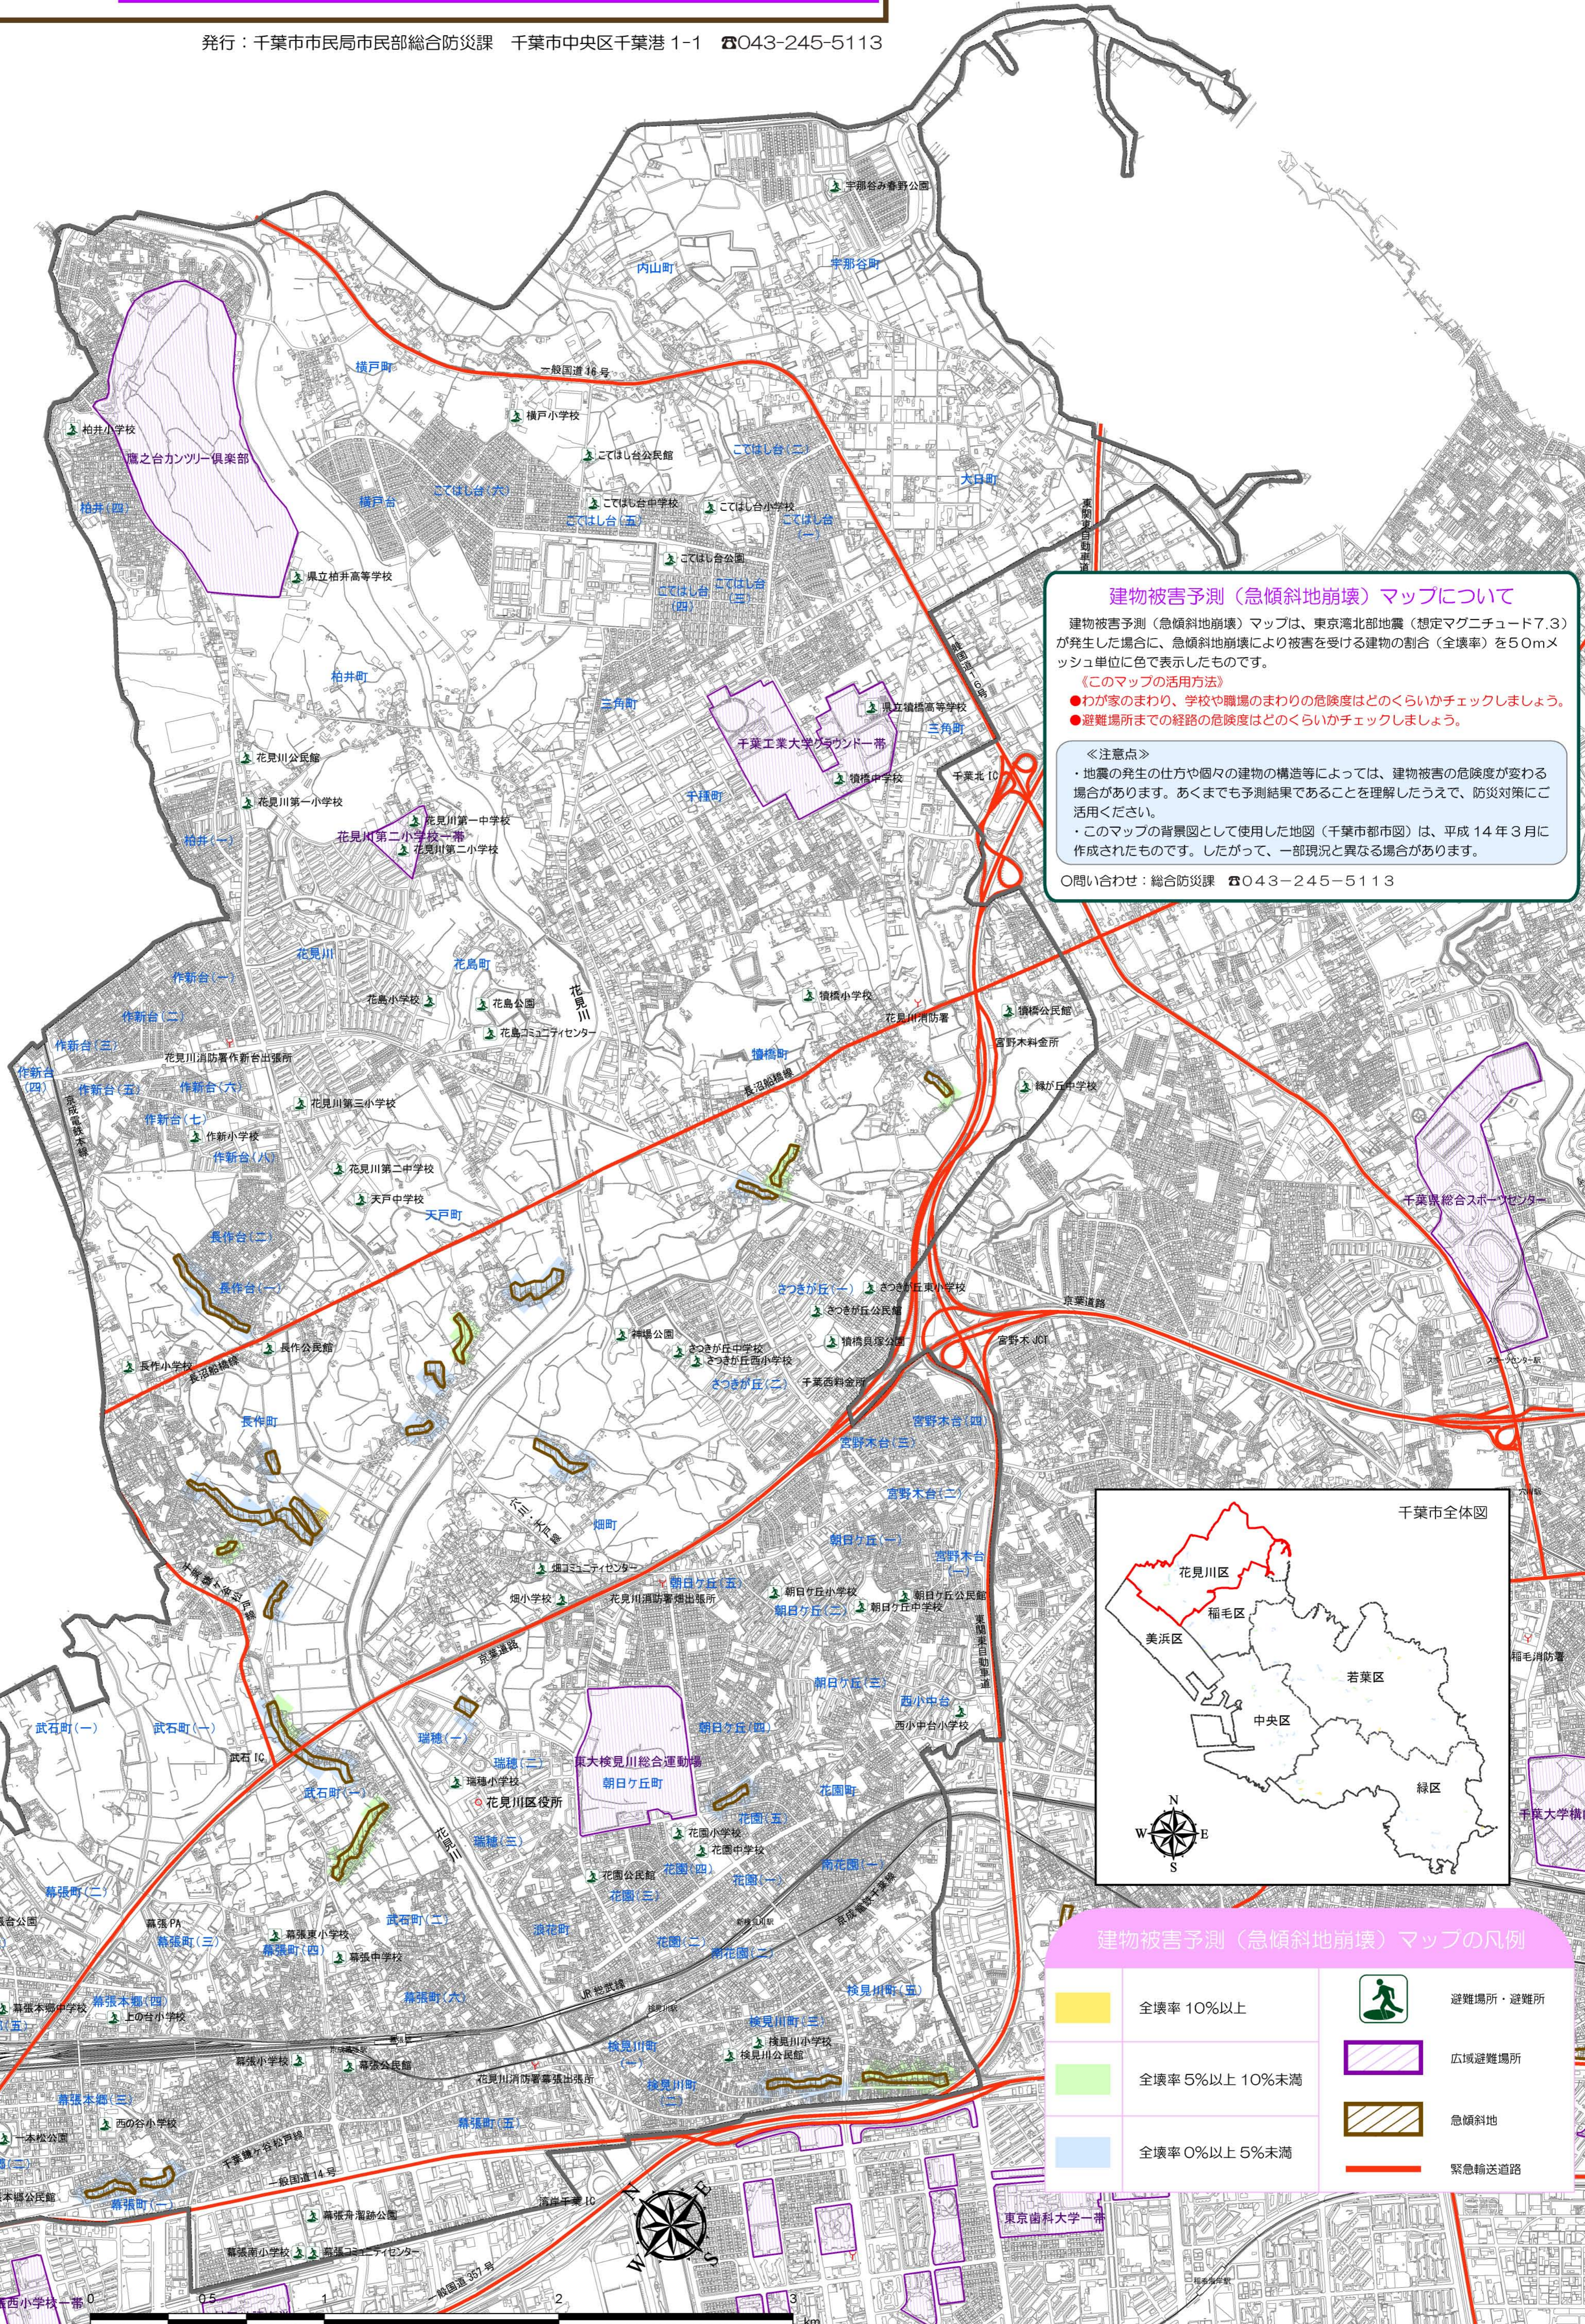

千葉市地震ハザードマップ

花見川区 建物被害予測（急傾斜地崩壊）マップ

発行：千葉市市民局市民部総合防災課 千葉市中央区千葉港 1-1 ☎043-245-5113

	全壊率 10%以上		避難場所・避難所
	全壊率 5%以上 10%未満		広域避難場所
	全壊率 0%以上 5%未満		急傾斜地
			緊急輸送道路