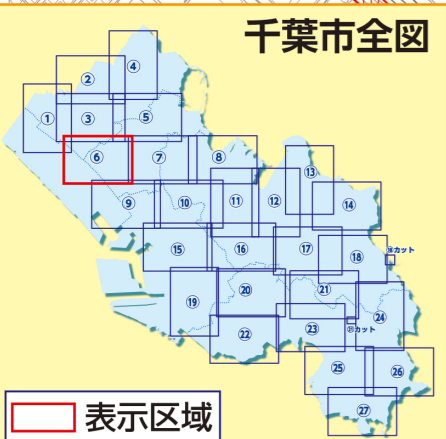

指定避難所兼指定緊急避難場所		
施設名	住所	電話番号
検見川小学校	花見川区検見川町 3-322-23	043-273-8030
西小中台小学校	花見川区西小中台 3-1	043-273-2746
検見川公民館	花見川区検見川町 3-322-25	043-271-8220
稲毛小学校	稲毛区稲毛町 5-534-5	043-243-9072
園生小学校	稲毛区小仲台 9-30-1	043-251-8140
稲丘小学校	稲毛区稲丘町 19-30	043-243-9324
小中台小学校	稲毛区小仲台 6-34-1	043-251-3215
小中台南小学校	稲毛区小仲台 8-15-1	043-255-1441
小中台中学校	稲毛区小仲台 9-46-2	043-251-7141
稲毛中学校	稲毛区稲毛町 5-120	043-243-7229
市立千葉高等学校	稲毛区小仲台 9-46-1	043-251-6245
県立千葉女子高等学校	稲毛区小仲台 5-10-1	043-254-1188
県立千葉工業高等学校	稲毛区穴川 4-11-32	043-251-4197
小中台公民館	稲毛区小仲台 5-7-1	043-251-6616
稲毛公民館	稲毛区稲毛 1-10-17	043-243-7425
稲毛第二小学校	美浜区稲毛海岸 5-7-1	043-243-7120
高洲小学校	美浜区高洲 1-15-1	043-278-2783
稲浜小学校	美浜区稲毛海岸 2-3-2	043-246-4185
稲浜中学校	美浜区稲毛海岸 2-3-3	043-247-8500
稲浜公民館	美浜区稲毛海岸 3-4-1	043-247-8555
真砂コミュニティセンター	美浜区真砂 2-3-1	043-277-2512
高洲スポーツセンター	美浜区高洲 4-2-2	043-279-9235

千葉市 6

土砂災害ハザードマップ

「土砂災害ハザードマップ」は、市民のみならずが生活している地域で、土砂災害が発生した場合に被害を受ける可能性のある範囲を示したものです。自分の家や勤め先、学校などの避難場所、避難路をあらかじめ確認しておき、緊急時などの連絡方法も決めておきましょう。台風や大雨などの時は、テレビ・ラジオ・市役所からの情報に注意し、早めの避難を心掛けましょう。

千葉市役所 総務局危機管理部防災対策課
TEL:043-245-5113

2023.2 作成

「この地図は、令和元年度に作成した千葉市基本図を基にしています。」

縮尺 1:10,000

0 50 125 250 500m

調製:株式会社ゼンリン