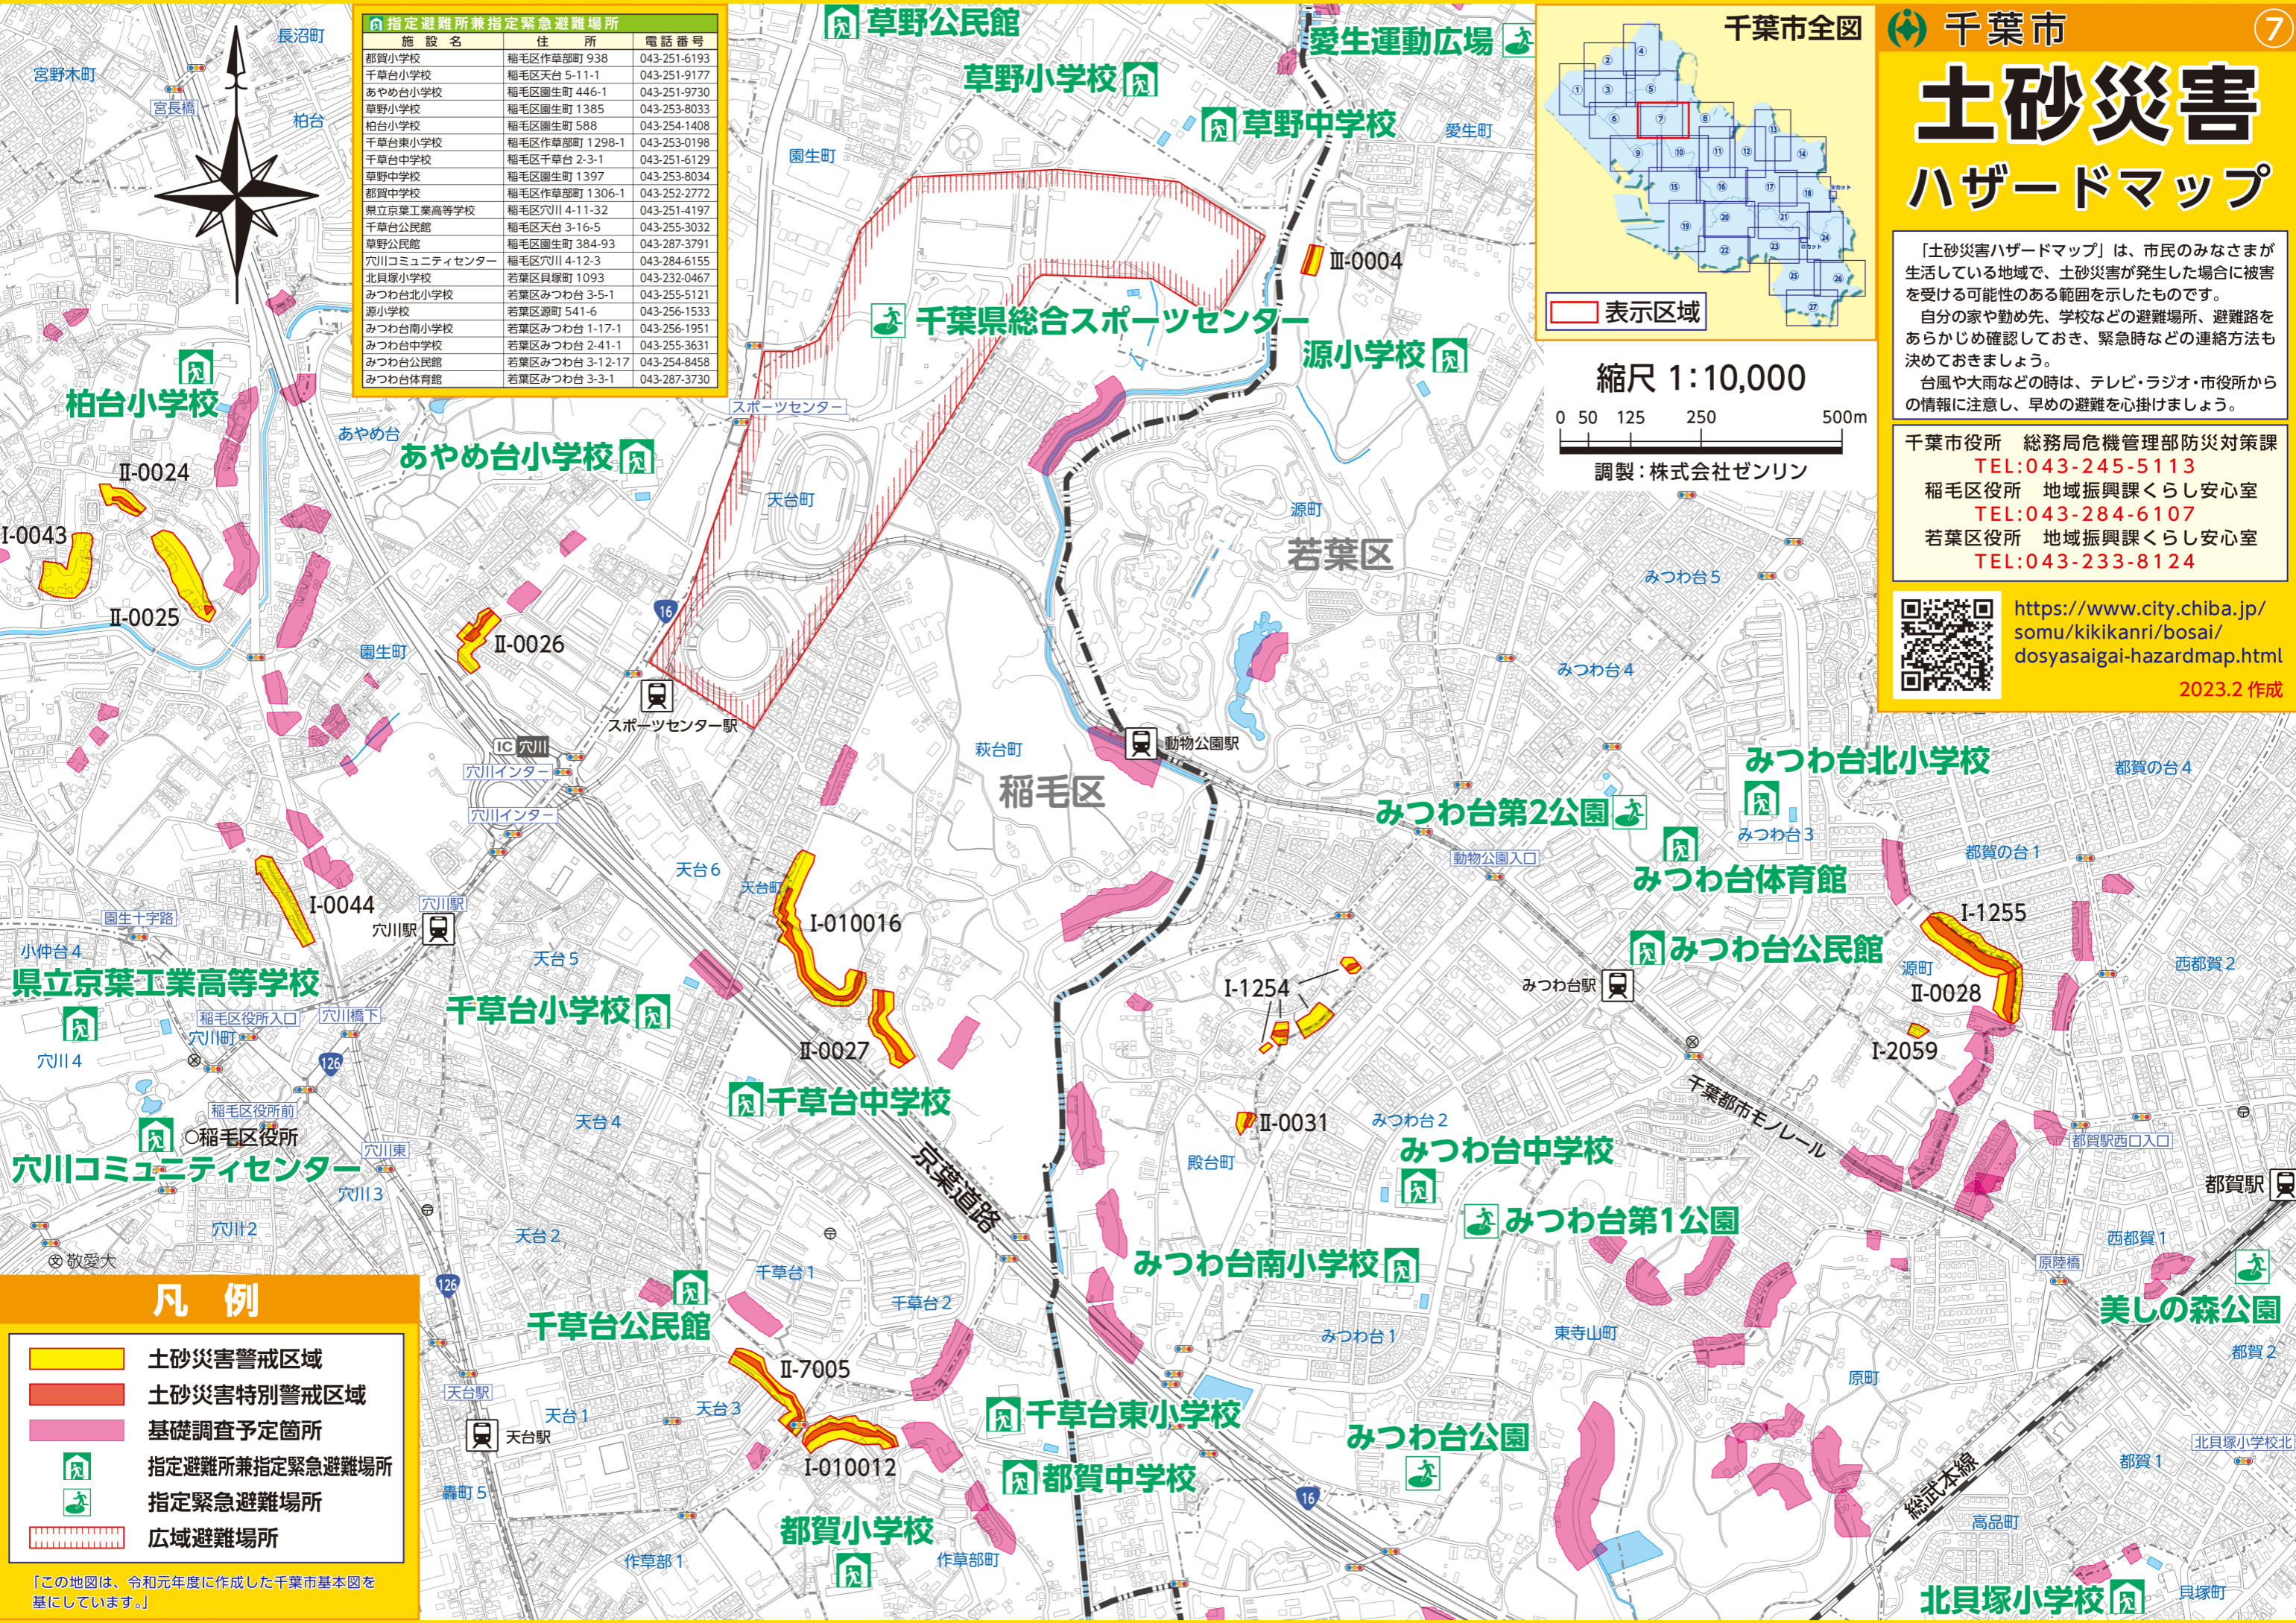

# 土砂災害 ハザードマップ

「土砂災害ハザードマップ」は、市民のみなさまが生活している地域で、土砂災害が発生した場合に被害を受ける可能性のある範囲を示したものです。  
 自分の家や勤め先、学校などの避難場所、避難路をあらかじめ確認しておき、緊急時などの連絡方法も決めておきましょう。  
 台風や大雨などの時は、テレビ・ラジオ・市役所からの情報に注意し、早めの避難を心掛けましょう。

千葉市役所 総務局危機管理部防災対策課  
**TEL:043-245-5113**  
 稲毛区役所 地域振興課くらし安心室  
**TEL:043-284-6107**  
 若葉区役所 地域振興課くらし安心室  
**TEL:043-233-8124**

<https://www.city.chiba.jp/somu/kikikanri/bosai/dosyasaigai-hazardmap.html>  
 2023.2 作成

縮尺 1:10,000  
 0 50 125 250 500m  
 調製:株式会社ゼンリン

指定避難所兼指定緊急避難場所		
施設名	住所	電話番号
都賀小学校	稲毛区作草部町 938	043-251-6193
千草台小学校	稲毛区天台 5-11-1	043-251-9177
あやめ台小学校	稲毛区園生町 446-1	043-251-9730
草野小学校	稲毛区園生町 1385	043-253-8033
柏台小学校	稲毛区園生町 588	043-254-1408
千草台東小学校	稲毛区作草部町 1298-1	043-253-0198
千草台中学校	稲毛区千草台 2-3-1	043-251-6129
草野中学校	稲毛区園生町 1397	043-253-8034
都賀中学校	稲毛区作草部町 1306-1	043-252-2772
県立京葉工業高等学校	稲毛区穴川 4-11-32	043-251-4197
千草台公民館	稲毛区天台 3-16-5	043-255-3032
草野公民館	稲毛区園生町 384-93	043-287-3791
穴川コミュニティセンター	稲毛区穴川 4-12-3	043-284-6155
北貝塚小学校	稲毛区園生町 1093	043-232-0467
みつわ台北小学校	若葉区みつわ台 3-5-1	043-255-5121
源小学校	若葉区源町 541-6	043-256-1533
みつわ台南小学校	若葉区みつわ台 1-17-1	043-256-1951
みつわ台中学校	若葉区みつわ台 2-41-1	043-255-3631
みつわ台公民館	若葉区みつわ台 3-12-17	043-254-8458
みつわ台体育館	若葉区みつわ台 3-3-1	043-287-3730

### 凡例

- 土砂災害警戒区域
- 土砂災害特別警戒区域
- 基礎調査予定箇所
- 🏠 指定避難所兼指定緊急避難場所
- 🏃 指定緊急避難場所
- 広域避難場所

「この地図は、令和元年度に作成した千葉市基本図を基にしています。」