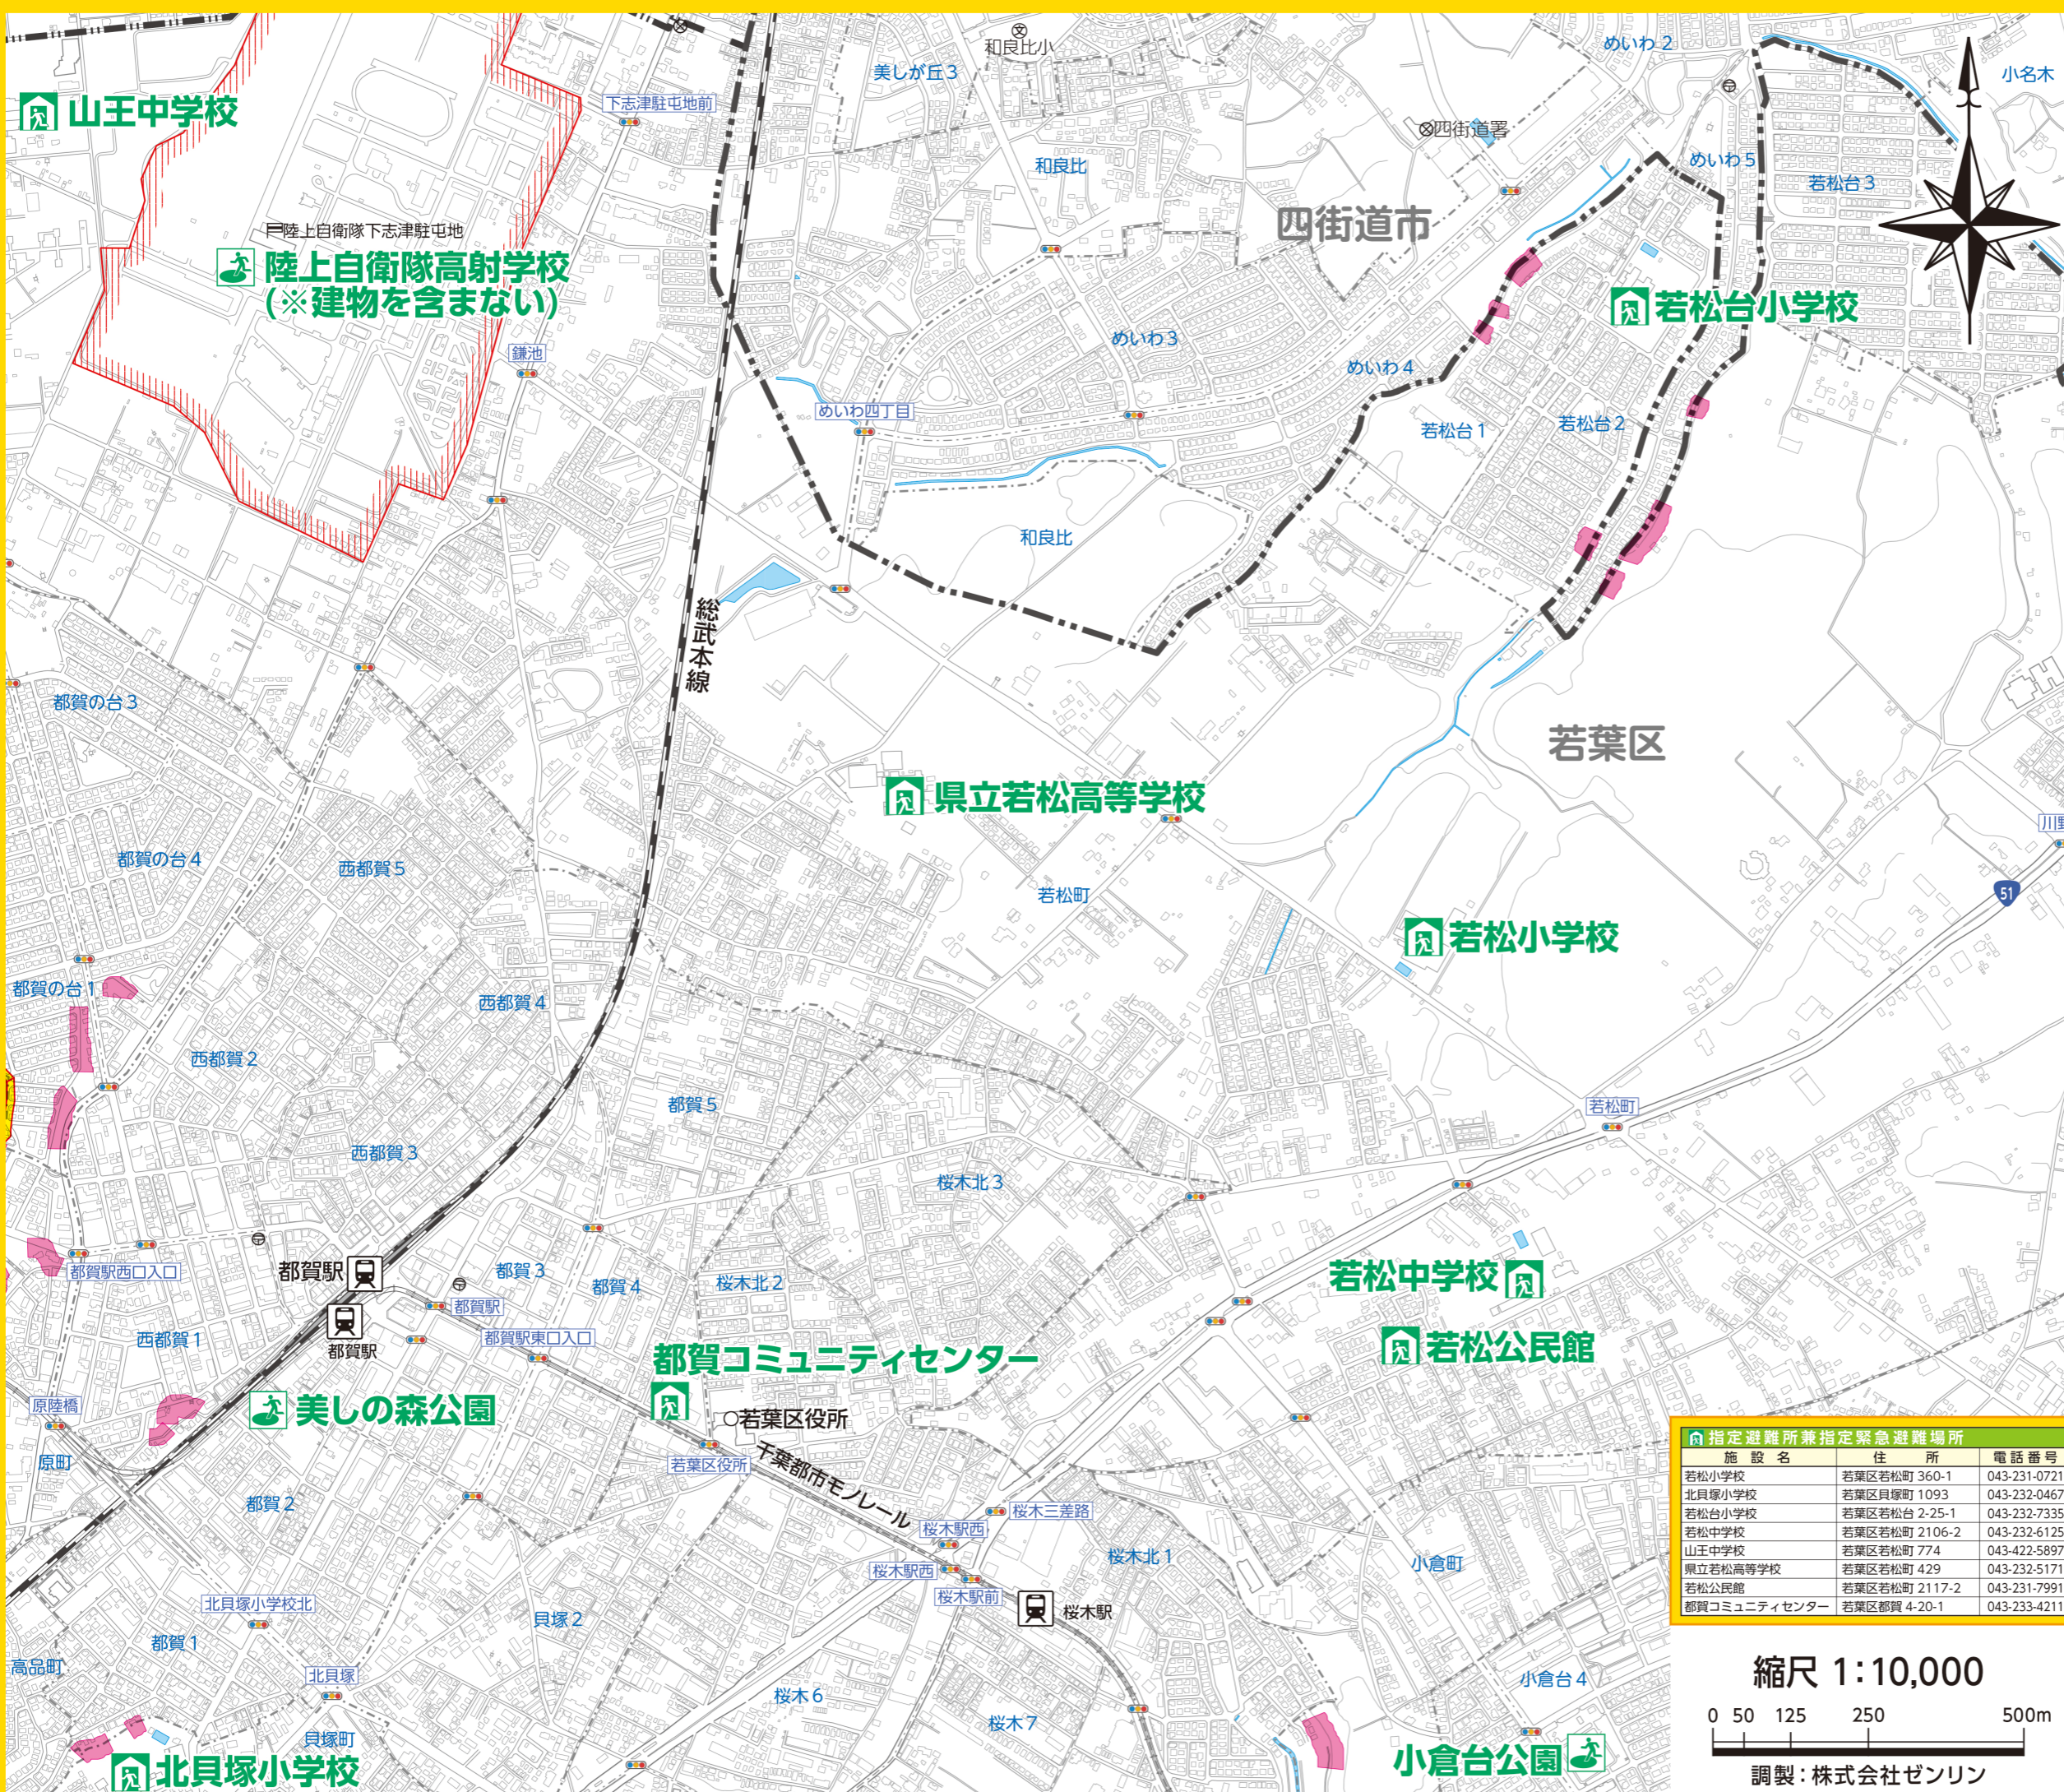

土砂災害 ハザードマップ

「土砂災害ハザードマップ」は、市民のみなさまが生活している地域で、土砂災害が発生した場合に被害を受ける可能性のある範囲を示したものです。
 自分の家や勤め先、学校などの避難場所、避難路をあらかじめ確認しておき、緊急時などの連絡方法も決めておきましょう。
 台風や大雨などの時は、テレビ・ラジオ・市役所からの情報に注意し、早めの避難を心掛けましょう。

千葉市役所 総務局危機管理部防災対策課
 TEL:043-245-5113
 若葉区役所 地域振興課くらし安心室
 TEL:043-233-8124

<https://www.city.chiba.jp/somu/kikikanri/bosai/dosyasaigai-hazardmap.html>
 2023.2 作成

指定避難所兼指定緊急避難場所		
施設名	住所	電話番号
若松小学校	若葉区若松町 360-1	043-231-0721
北貝塚小学校	若葉区貝塚町 1093	043-232-0467
若松台小学校	若葉区若松台 2-25-1	043-232-7335
若松中学校	若葉区若松町 2106-2	043-232-6125
山王中学校	若葉区若松町 774	043-422-5897
県立若松高等学校	若葉区若松町 429	043-232-5171
若松公民館	若葉区若松町 2117-2	043-231-7991
都賀コミュニティセンター	若葉区都賀 4-20-1	043-233-4211

調製：株式会社ゼンリン

凡例

-  土砂災害警戒区域
-  土砂災害特別警戒区域
-  基礎調査予定箇所
-  指定避難所兼指定緊急避難場所
-  指定緊急避難場所
-  広域避難場所

「この地図は、令和元年度に作成した千葉市基本図を基にしています。」