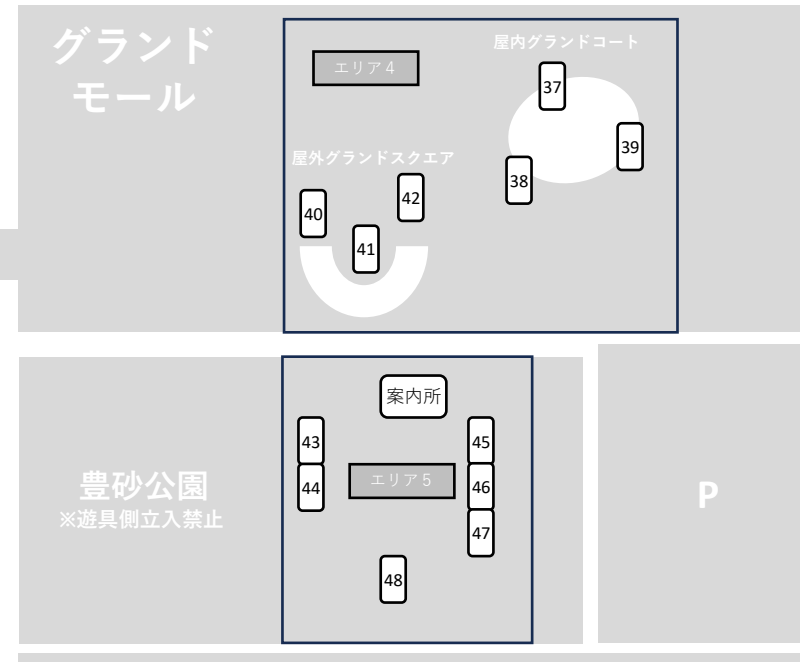

千葉開府
Road to
900
since 1126

令和6年第45回九都県市合同防災訓練千葉市会場案内

九都県市シンボルマーク

イオンモール幕張新都心周辺

JR幕張豊砂駅

スタンプラリー — スタンプを集めて防災食品をGET!

(当日のみ有効)

各ブースの内容は、裏面をご覧ください。
各エリアの案内所にて、スタンプを1つ押します。
スタンプが3つ揃ったら、その案内所にて、**防災食品**をプレゼントします。
なお、数に限りがありますので、
なくなり次第終了となります。

○開催日時

令和6年9月1日(日) 10時00分～13時00分

○タイムスケジュール

【実動訓練】

10時05分～10時15分 (訓練会場での訓練)

10時55分～12時00分 (実動訓練会場)

12時00分～12時30分 (訓練会場での車両展示)

【展示・体験コーナー (防災用品・災害用資機材・車両等の展示)】