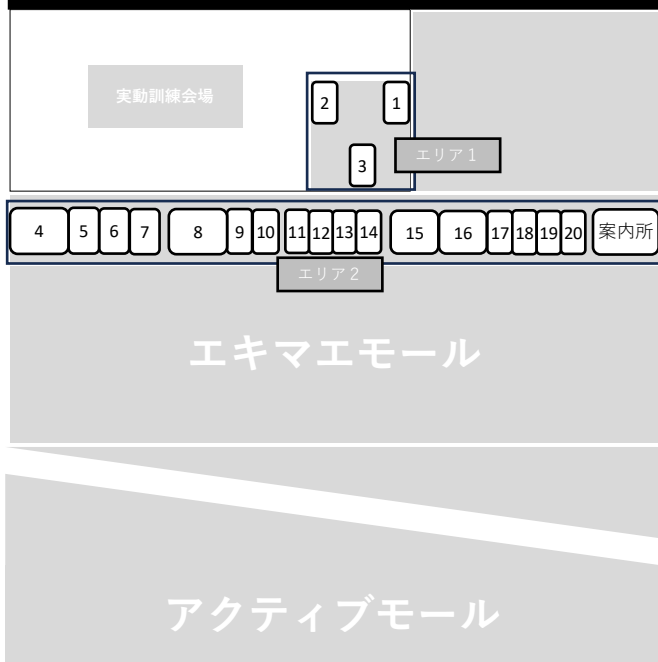

千葉開府
Road to
900
since 1126

令和6年第45回九都県市合同防災訓練千葉市会場案内

九都県市シンボルマーク

イオンモール幕張新都心周辺

JR幕張豊砂駅

スタンプラリー — スタンプを集めて防災食品をGET!

(当日のみ有効)

各ブースの内容は、裏面をご覧ください。
各エリアの案内所にて、スタンプを1つ押します。
スタンプが3つ揃ったら、その案内所にて、**防災食品**をプレゼントします。
なお、数に限りがありますので、
なくなり次第終了となります。

○開催日時

令和6年9月1日(日) 10時00分～13時00分

○タイムスケジュール

【実動訓練】

10時05分～10時15分 (訓練会場での訓練)

10時55分～12時00分 (実動訓練会場)

12時00分～12時30分 (訓練会場での車両展示)

【展示・体験コーナー (防災用品・災害用資機材・車両等の展示)】