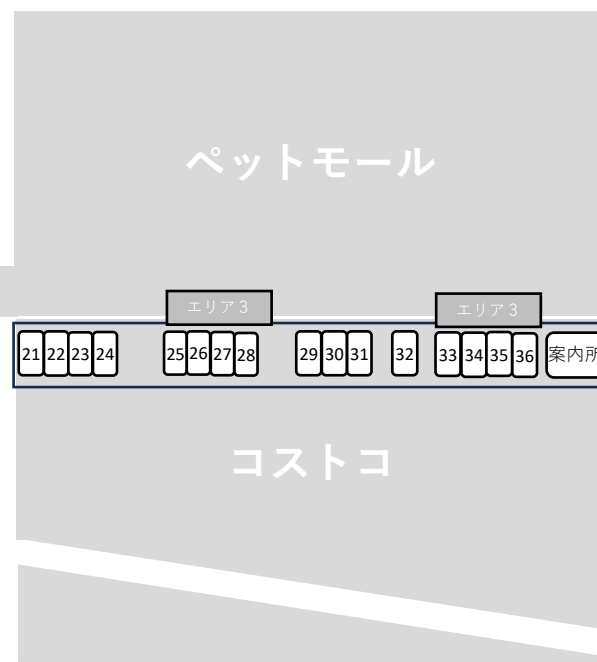

千葉開府
Road to
900
since 1126

令和6年第45回九都県市合同防災訓練千葉市会場案内

九都県市シンボルマーク

イオンモール幕張新都心周辺

JR幕張豊砂駅

スタンプラリー — スタンプを集めて防災食品をGET!

(当日のみ有効)

各ブースの内容は、裏面をご覧ください。
各エリアの案内所にて、スタンプを1つ押します。
スタンプが3つ揃ったら、その案内所にて、**防災食品**をプレゼントします。
なお、数に限りがありますので、
なくなり次第終了となります。

○開催日時

令和6年9月1日(日) 10時00分～13時00分

○タイムスケジュール

【実動訓練】

10時05分～10時15分 (訓練会場での訓練)

10時55分～12時00分 (実動訓練会場)

12時00分～12時30分 (訓練会場での車両展示)

【展示・体験コーナー (防災用品・災害用資機材・車両等の展示)】