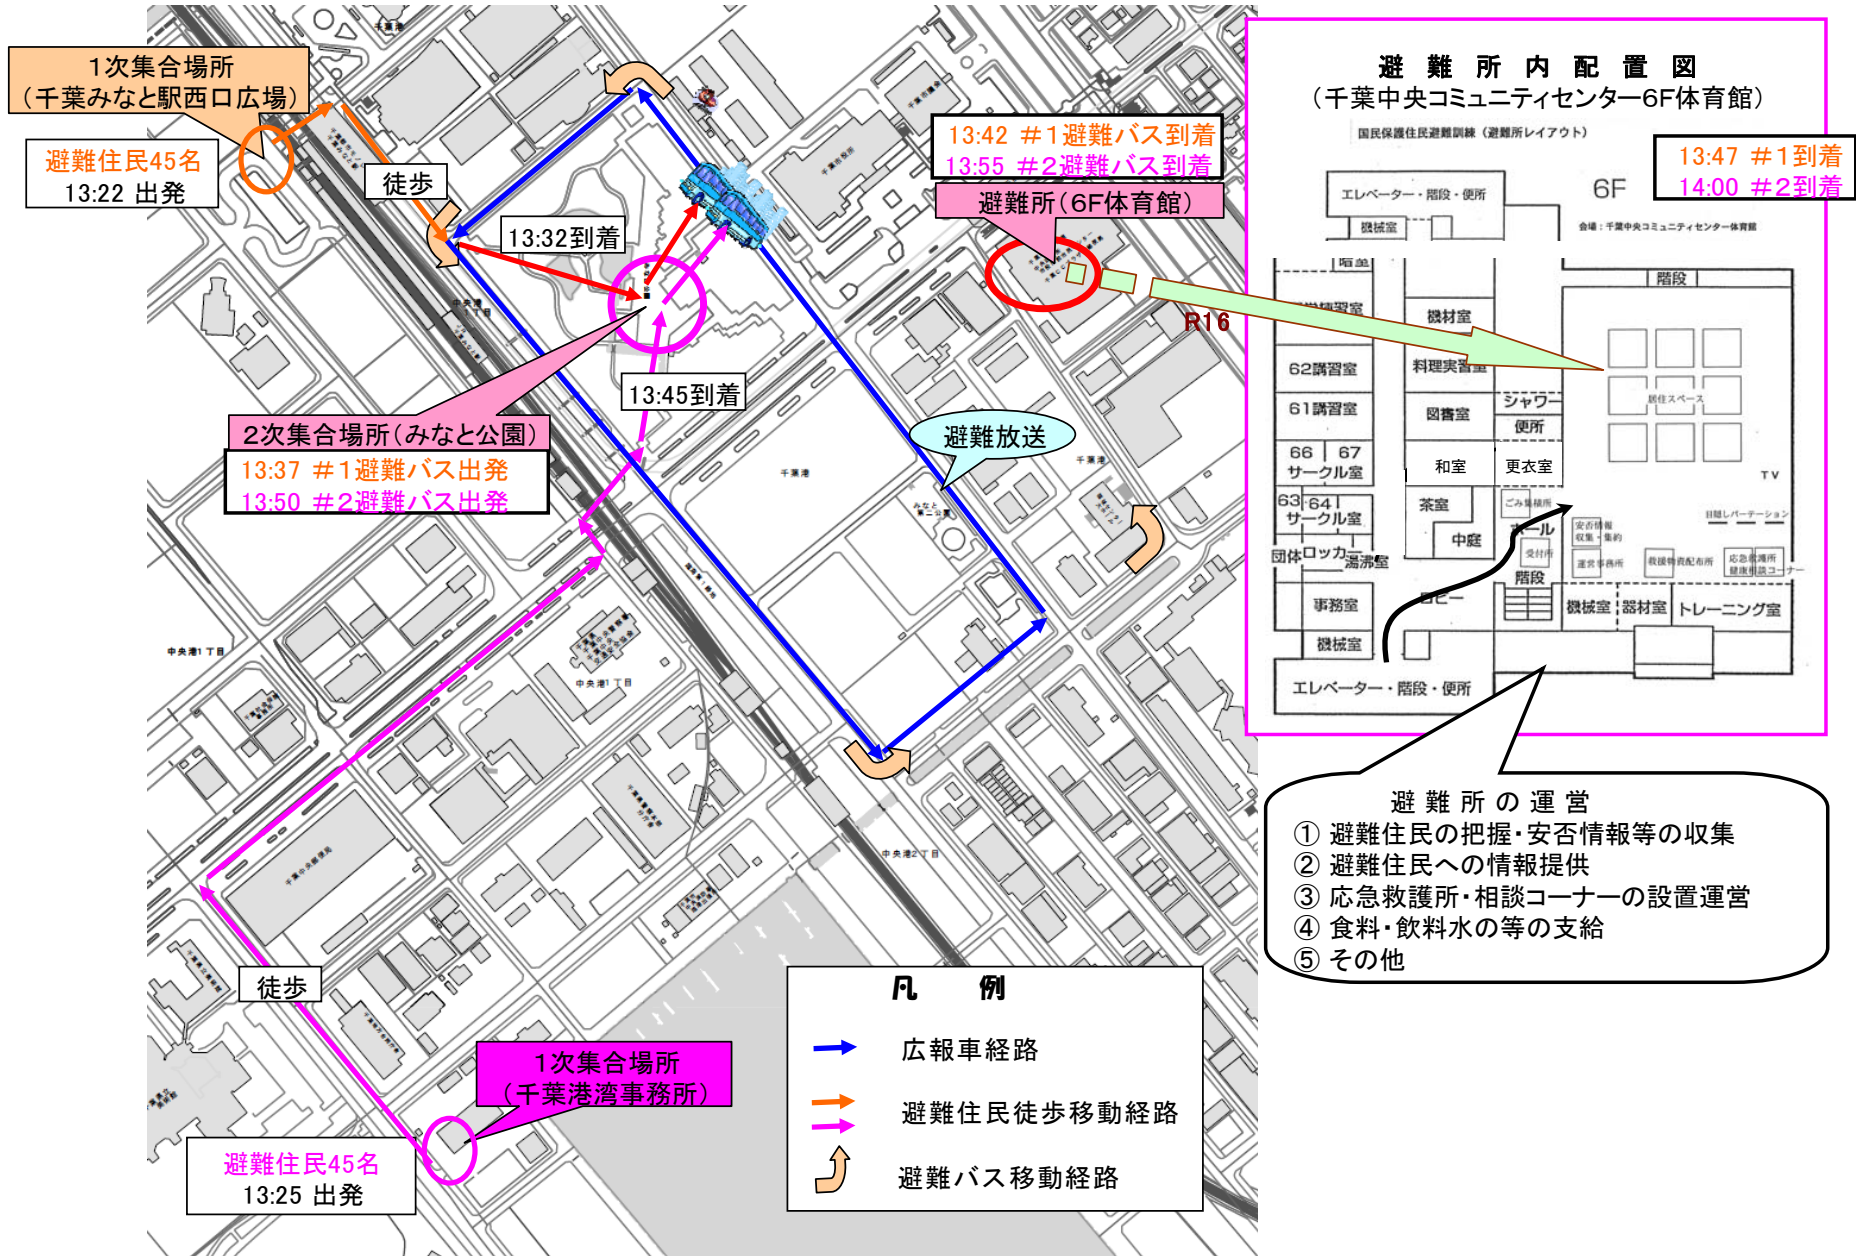

(3) 住民避難、救援

① 場所

千葉港周辺

- ・千葉みなと駅西口広場（一次集合場所）
- ・千葉港湾事務所（一次集合場所）
- ・みなと公園（二次集合場所）
- ・千葉中央コミュニティセンター（避難所）

② 時間 13:00～14:30（訓練上の想定時間 11:00～12:30）

③ 概要

武装グループによる海上からのサリン散布予告に伴い、緊急対処保護措置として付近住民の避難及び避難所における救援活動を行った。

・警察、消防の護衛により、住民の避難誘導を実施

実時刻	訓練内容	
13:00	避難実施要領の広報、一次集合場所（千葉みなと駅西口広場、千葉港湾事務所）集合	
	【JR千葉みなと駅西口集合者】	【千葉港湾事務所集合者】
13:22	一次集合場所を出発	
13:25		一次集合場所を出発
13:32	二次集合場所（みなと公園）到着	
13:37	避難所に向け避難バス出発	
13:45		二次集合場所（みなと公園）到着
13:47	避難所到着	
	救援	
13:50	↓	避難所に向け避難バス出発
14:00		避難所到着
14:30		救援

・ JR千葉みなと駅西口広場（一次集合場所）

・ 千葉港湾事務所（一次集合場所）

・警察、消防の協力のもと住民の避難誘導を実施

・みなと公園（二次集合場所）へ移動

・みなと公園（二次集合場所）へ到着

・みなと公園より大型バスに乗車して避難所へ移動

・医師・保健師による応急救護、健康相談

・安否情報の収集

・大野官房副長官、鶴岡市長、白戸副知事避難所視察

・居住スペースにて救援物資を配布

図8 住民避難及び避難所運営活動