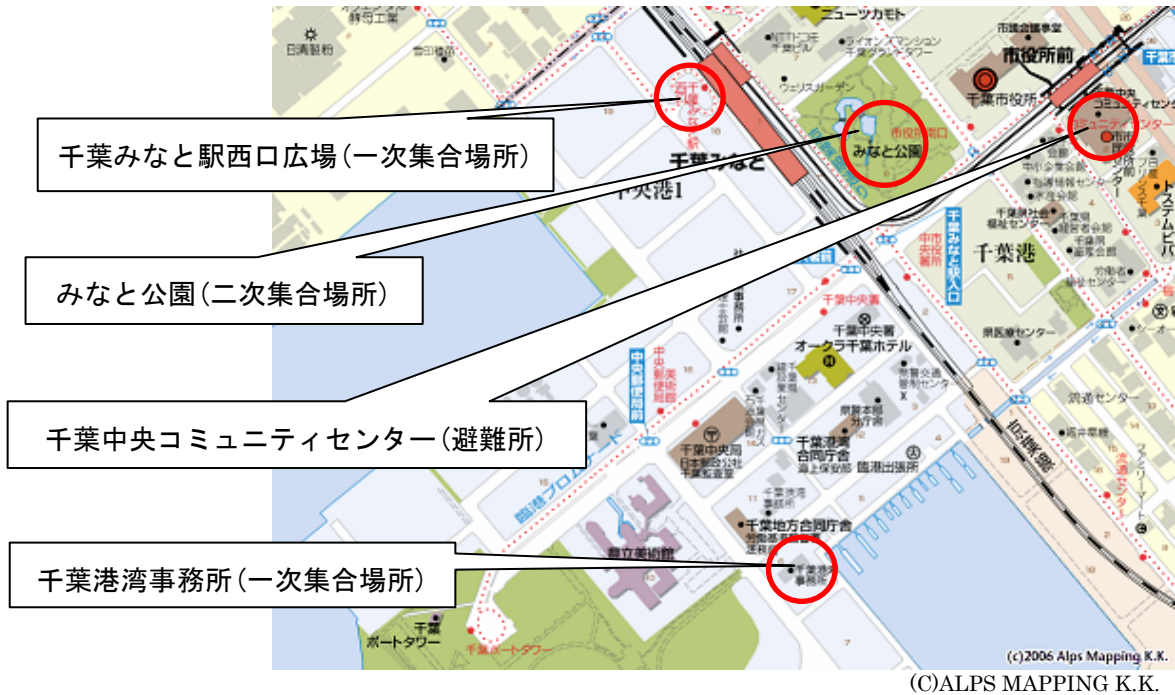

(3) 住民避難、救援

① 場所

千葉港周辺

- ・千葉みなと駅西口広場（一次集合場所）
- ・千葉港湾事務所（一次集合場所）
- ・みなと公園（二次集合場所）
- ・千葉中央コミュニティセンター（避難所）

② 時間 13:00～14:30（訓練上の想定時間 11:00～12:30）

③ 概要

武装グループによる海上からのサリン散布予告に伴い、緊急対処保護措置として付近住民の避難及び避難所における救援活動を行った。

・警察、消防の護衛により、住民の避難誘導を実施

実時刻	訓練内容	
13:00	避難実施要領の広報、一次集合場所（千葉みなと駅西口広場、千葉港湾事務所）集合	
	【JR千葉みなと駅西口集合者】	【千葉港湾事務所集合者】
13:22	一次集合場所を出発	
13:25		一次集合場所を出発
13:32	二次集合場所（みなと公園）到着	
13:37	避難所に向け避難バス出発	
13:45		二次集合場所（みなと公園）到着
13:47	避難所到着	
	救援	
13:50	↓	避難所に向け避難バス出発
14:00		避難所到着
14:30		救援

・ JR千葉みなと駅西口広場（一次集合場所）

・ 千葉港湾事務所（一次集合場所）

・警察、消防の協力のもと住民の避難誘導を実施

・みなと公園（二次集合場所）へ移動

・みなと公園（二次集合場所）へ到着

・みなと公園より大型バスに乗車して避難所へ移動

・医師・保健師による応急救護、健康相談

・安否情報の収集