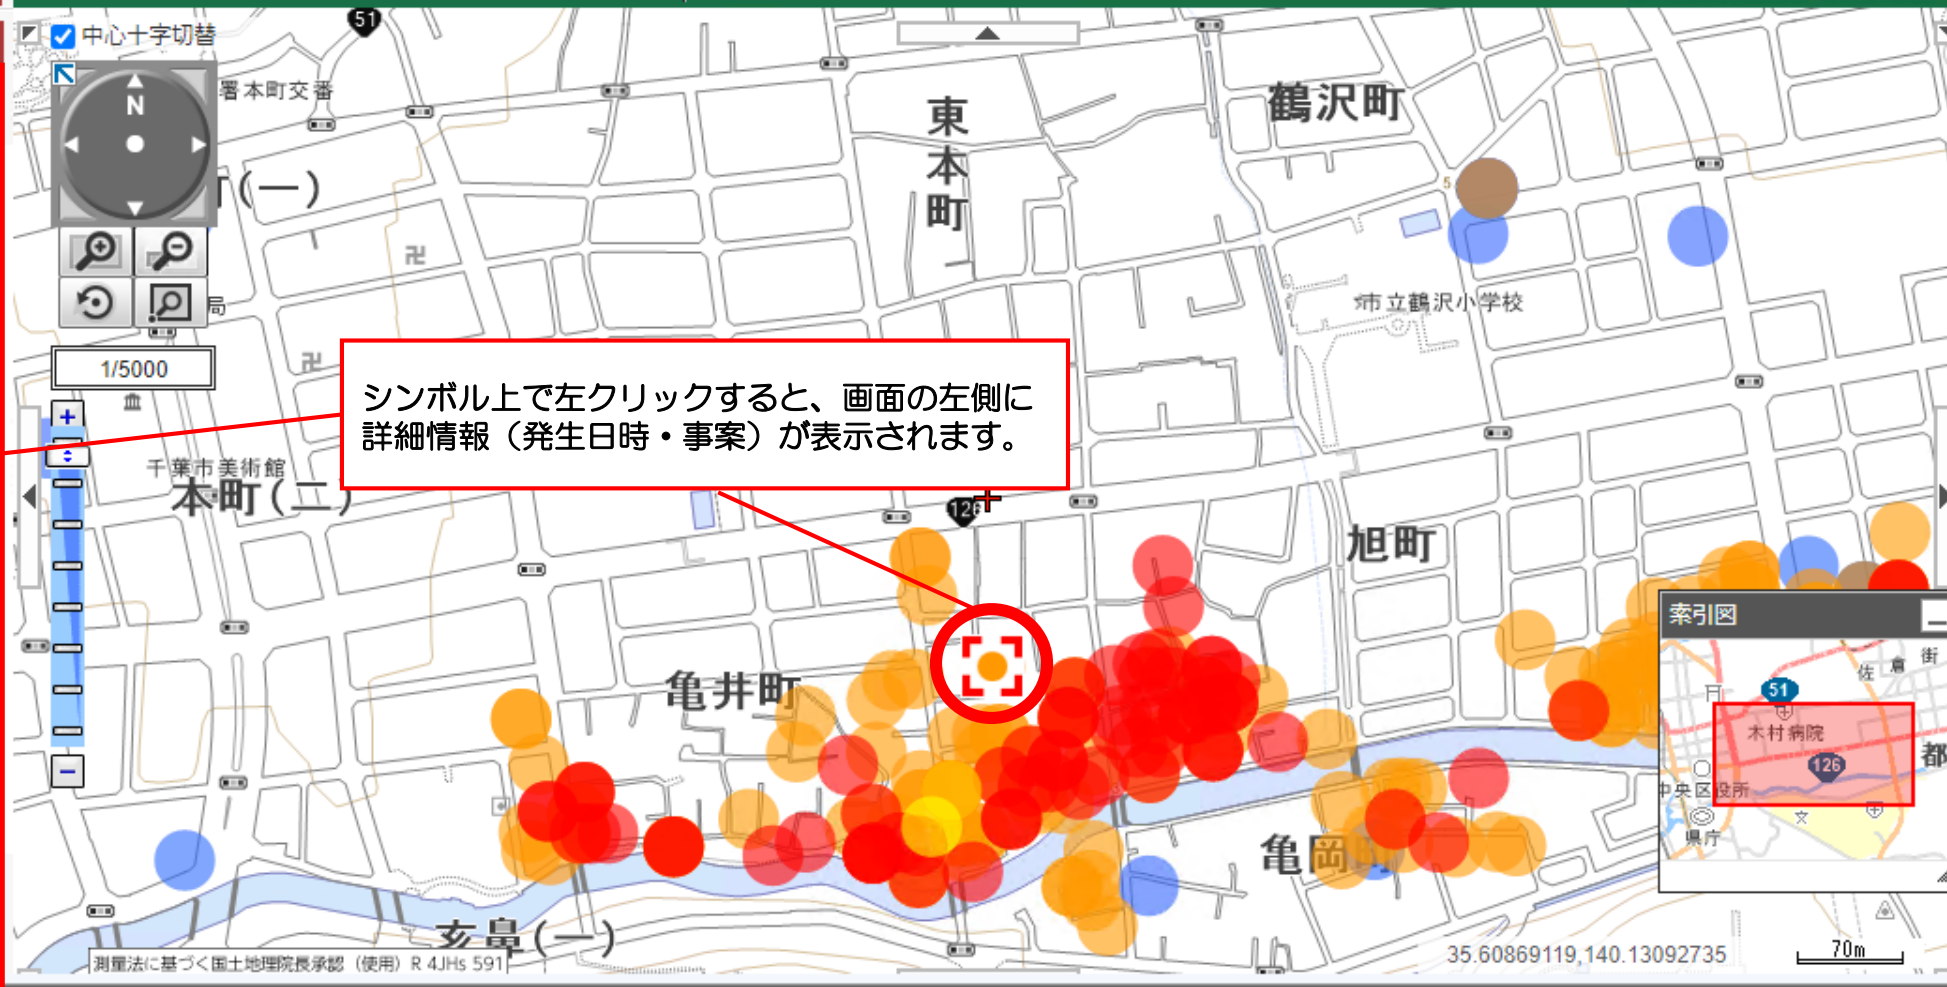

住所検索が可能です。
対象地を入力し、『検索』
を押してください。

入力例：中央区千葉港

検索

探す 測る 描く ルート

表示切替 全て選択 全てはずす

- 浸水履歴
 - 店舗内浸水
 - 店舗内浸水
 - 床上浸水
 - 床上浸水
 - 床下浸水
 - 床下浸水
 - 道路冠水
 - 道路冠水

浸水の種別ごとに色分けしています。
チェックボックスを選択することで、表示する種別を絞ることもできます。

詳細な使い方については、こちらの「使い方ガイド」を御覧ください。

対象地付近で複数の浸水履歴が発生している場合、シンボルが重なって色味が変わる場合があります。

住所一覧から検索

目録物・施設一覧から検索

入力例: 中央区千葉港 検索

詳細情報 閉じる

選択された「床下浸水」
選択地点の詳細情報が表示されます。

日付
H50826

事案
台風11号

移動
この場所を中心表示

ルート検索
ここから出発 ここに行く

印刷
印刷

wascriptvoid(0);

- 浸水履歴
 - 店舗内浸水
 - 店舗内浸水
 - 床上浸水
 - 床上浸水
 - 床下浸水
 - 床下浸水
 - 道路冠水
 - 道路冠水