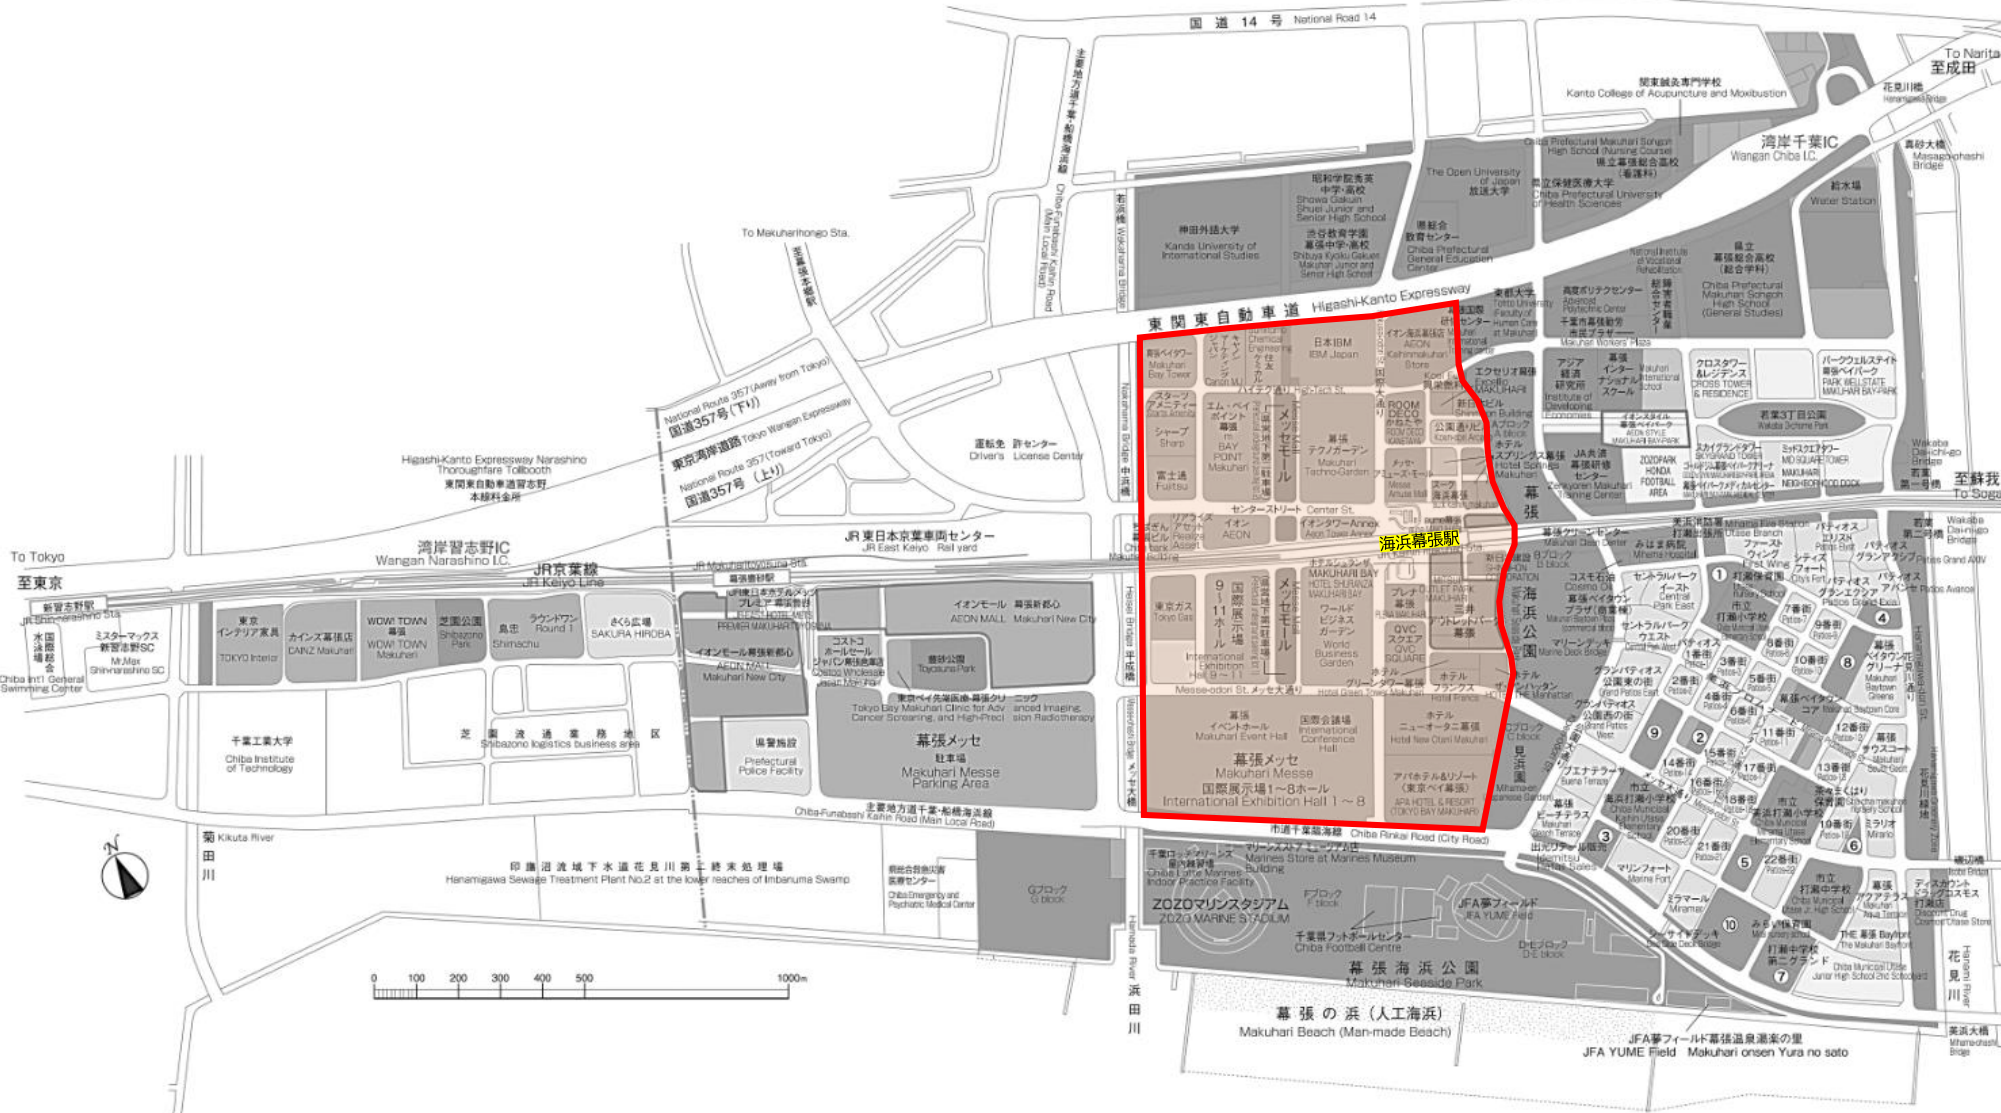

幕張新都心中心地区【位置図】

- ① 打瀬第1公園 Utase Dai-ichi Park
- ② 打瀬第2公園 Utase Dai-ni Park
- ③ 打瀬第3公園 Utase Dai-san Park
- ④ 打瀬第4公園 Utase Dai-yon Park
- ⑤ 打瀬第5公園 Utase Dai-go Park
- ⑥ 打瀬第6公園 Utase Dai-roku Park
- ⑦ 打瀬第7公園 Utase Dai-nana Park
- ⑧ 打瀬1丁目公園 Utase 1-chome Park
- ⑨ 打瀬2丁目公園 Utase 2-chome Park
- ⑩ 打瀬3丁目公園 Utase 3-chome Park