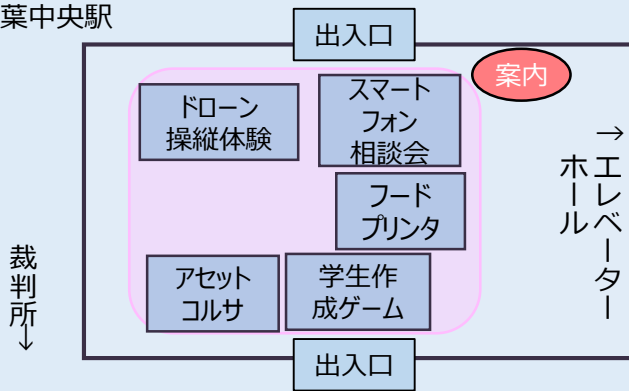

## バスでお越しの場合

千葉駅から、のりば1「大宮団地」行

、のりば7「大学病院・南矢作」行、

のりば10「中野操車場・成東駅」行

→ 中央三丁目下車

(当バス停前)

★専用駐車場はございませんので、  
近隣駐車場をご利用ください。

# 会場レイアウト

←千葉中央駅

かそりーぬも未来技術を体験しに来ます！

加曽利貝塚PR大使かそりーぬ