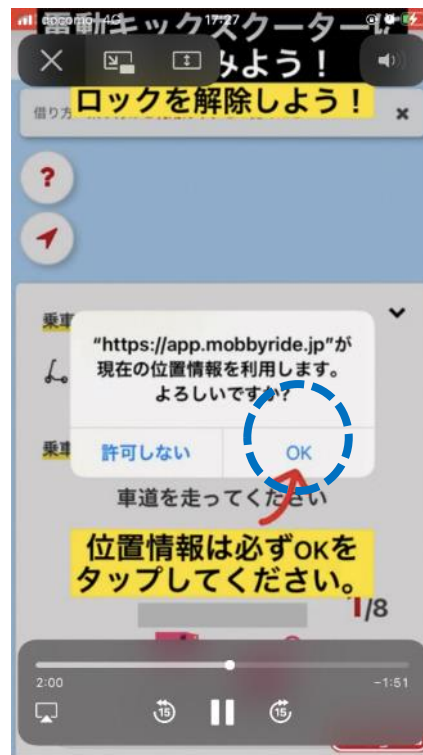

機体ハンドル中央部のQRをスキャンして解錠できます。

一時駐輪時でも料金は発生し続けます。

LINEお友だち ※返す

電動キックスクーターに乗ってみよう！ 返却をしよう！

誰でも、手軽に、ご利用できます。

ご利用方法

- LINEで予約
- アカウント連携
- 乗り場 QRコード
- 駐輪場を探す
- 返却

返却する

QRを読み込んで返却を完了させます。

歩道での走行はできません。

ご利用料金

100 / 110 延長

もし返却できない場合は、
ポート付近の看板にある
コードを読み込んで返却を
お願いします。

Hasegawa

返却完了です。
ありがとうございました！