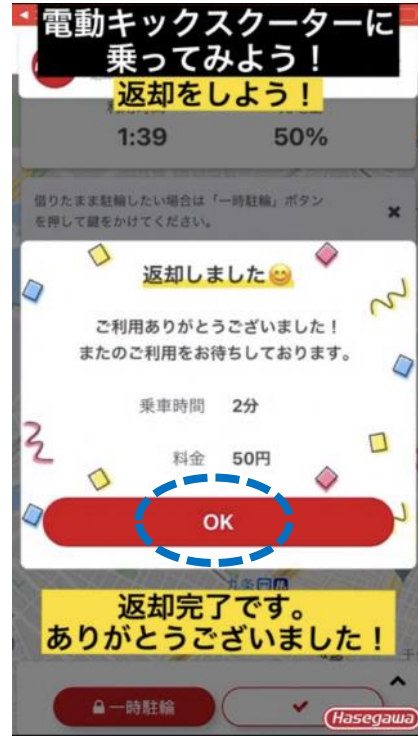

機体ハンドル中央部のQRをスキャンして解錠できます。

一時駐輪時でも料金は発生し続けます。

LINEお友だち ※返す

電動キックスクーターに乗ってみよう！ 返却をしよう！

誰でも、手軽に、ご利用できます。

ご利用方法

- LINEで予約
- アカウント連携
- 乗り場 QRコード
- 駐輪場を探す
- 返却

返却する

QRを読み込んで返却を完了させます。

歩道での走行はできません。

ご利用料金

100 / 110 延長

もし返却できない場合は、
ポート付近の看板にある
コードを読み込んで返却を
お願いします。

Hasegawa

返却完了です。
ありがとうございました！