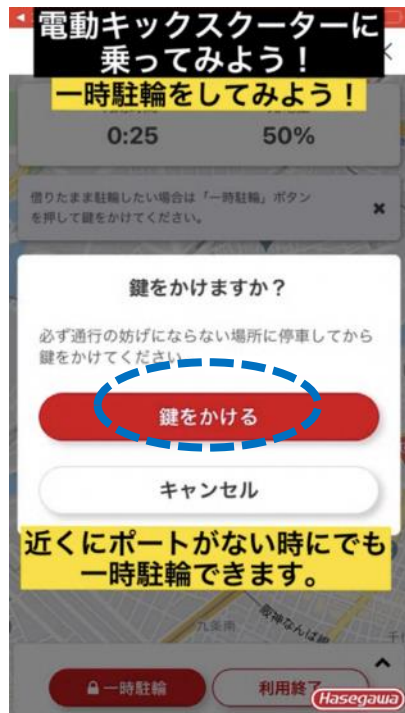

機体ハンドル中央部のQRをスキャンして解錠できます。

一時駐輪時でも料金は発生し続けます。

LINEお友だち ※返す

電動キックスクーターに乗ってみよう！ 返却をしよう！

誰でも、手軽に、ご利用できます。

ご利用方法

- LINEで予約
- アカウント連携
- 乗り場 QRコード
- 駐輪場を探す
- 返却

返却する

QRを読み込んで返却を完了させます。

歩道での走行はできません。

ご利用料金

100 / 110 延長

もし返却できない場合は、
ポート付近の看板にある
コードを読み込んで返却を
お願いします。

Hasegawa

返却完了です。
ありがとうございました！