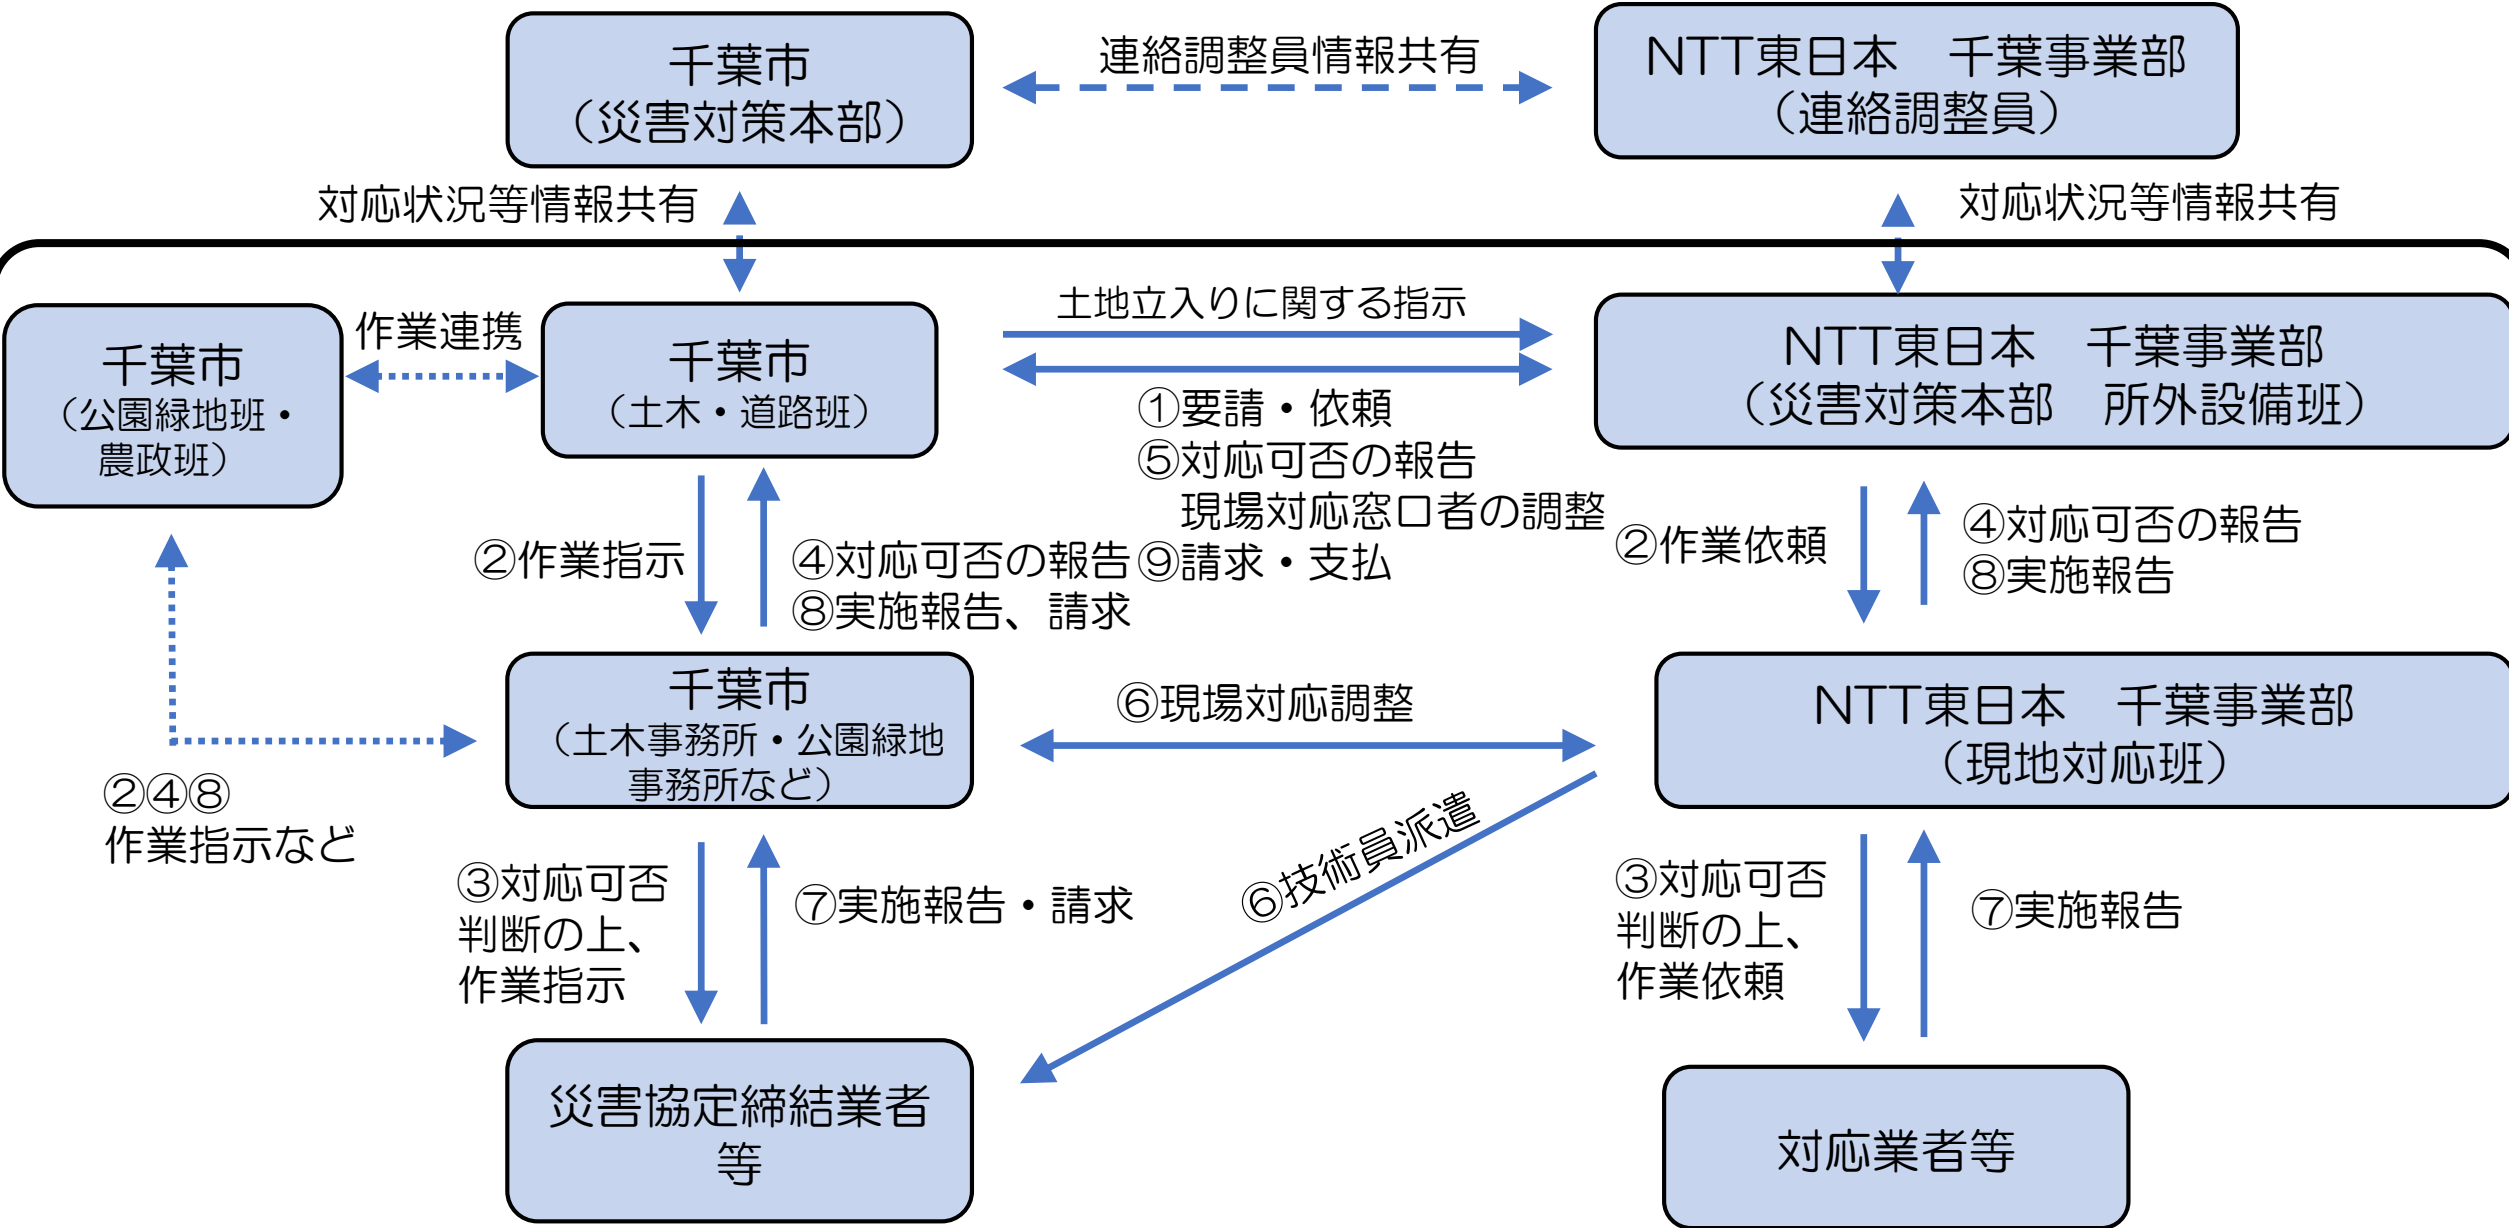

別図【復旧作業および啓開作業における連携フロー】

「災害時における通信障害設備の復旧作業および啓開作業に伴う障害物等除去に関する覚書」の対象範囲

別表【復旧作業、啓開作業の連絡体制】

機 関	部 署	対応責任者	連絡先	
			電話番号	メールアドレス
千 葉 市	◎ 災害対策本部建設部土木・道路班 (建設局土木部土木管理課)	課長	043-245-5388	dobokukanri.COP@city.chiba.lg.jp
	(中央・美浜土木事務所)	所長	043-232-1248	ijikensetsu.CPW@city.chiba.lg.jp
	(花見川・稲毛土木事務所)	所長	043-257-9427	ijikensetsu.HPW@city.chiba.lg.jp
	(若葉土木事務所)	所長	043-306-0973	ijikensetsu.WPW@city.chiba.lg.jp
	(緑土木事務所)	所長	043-291-4966	ijikensetsu.MPW@city.chiba.lg.jp
	災害対策本部経済農政部農政班 (経済農政局農政部農政課)	課長	043-245-5764	nosei.EAA@city.chiba.lg.jp
	災害対策本部都市部公園緑地班 (都市局公園緑地部公園管理課)	課長	043-245-5778	kanri.URP@city.chiba.lg.jp
	(中央・稲毛公園緑地事務所)	所長	043-251-5103	chuo-inage.URP@city.chiba.lg.jp
	(花見川公園緑地事務所)	所長	043-286-8740	hanamigawa.URP@city.chiba.lg.jp
	(若葉公園緑地事務所)	所長	043-228-0080	wakaba.URP@city.chiba.lg.jp
	(緑公園緑地事務所)	所長	043-294-2884	midori.URP@city.chiba.lg.jp
	(美浜公園緑地事務所)	所長	043-279-8440	mihama.URP@city.chiba.lg.jp
NTT東日本 千葉事業部	◎ (設備部 所外設備グループ)	課長	—	—

※ ◎は、情報交換するうえで、市とNTT東日本の主体となる部署