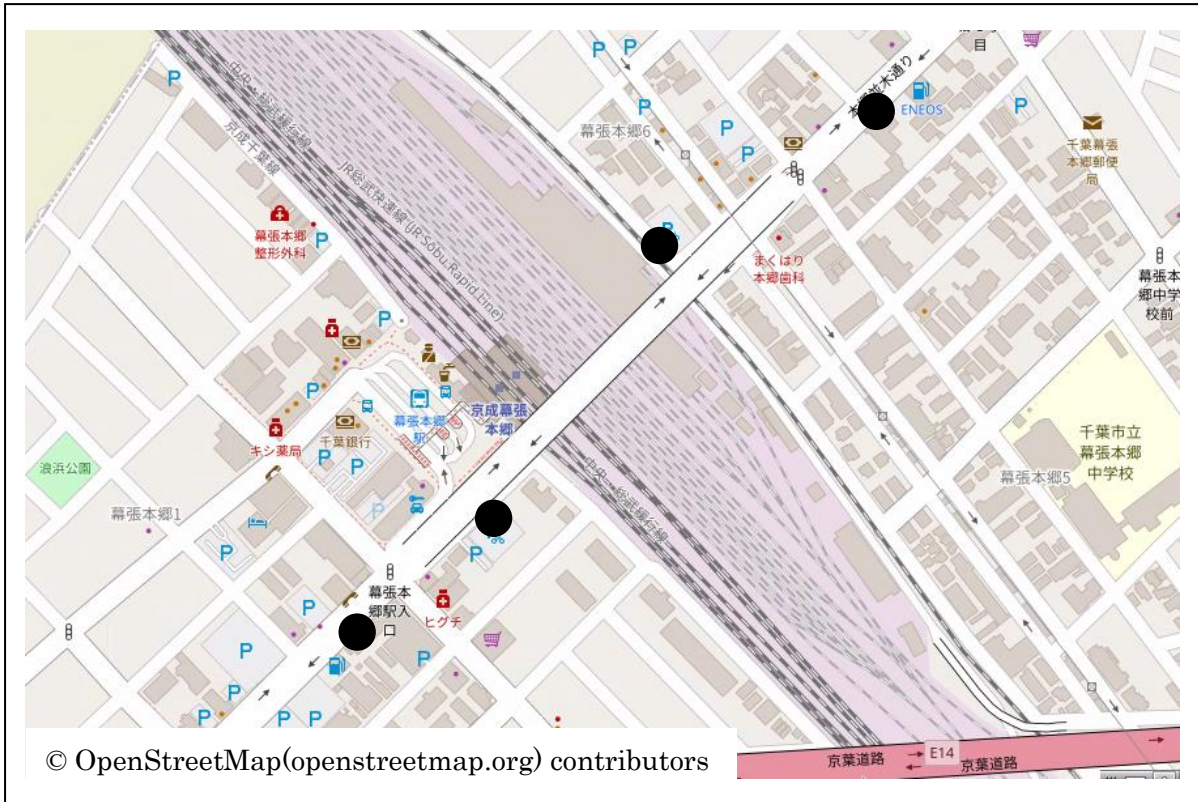

防犯カメラをJR幕張本郷駅及び都賀駅の周辺に設置します

千葉市では、JR主要駅周辺等、不特定多数の方が通行する場所の犯罪を抑止するため、JR幕張本郷駅及び都賀駅の周辺に防犯カメラを設置しますので、お知らせします。

1 目的

犯罪抑止効果を高め、安全で安心なまちづくりを推進するため、JR幕張本郷駅及び都賀駅の周辺に、防犯カメラを設置するものです。

設置にあたっては、警察と協議の上、犯罪発生状況等を勘案し、防犯効果が高い箇所を選定しています。

2 設置箇所・台数（次頁参照）

(1) 幕張本郷駅周辺

4台

(2) 都賀駅周辺

4台

カメラ外観イメージ

プレート・ステッカー

3 運用開始日

<参考>

防犯カメラの設置状況

中央区 富士見地区 (H15年度)	J R千葉駅・ 稲毛駅周辺 (H30年度)	J R海浜幕張・ 蘇我駅周辺 (R1年度)	J R幕張本郷・ 都賀駅周辺 (R2年度)	合計 (R2年度末)
32台	13台	7台	8台	60台

J R幕張本郷駅周辺

J R都賀駅周辺