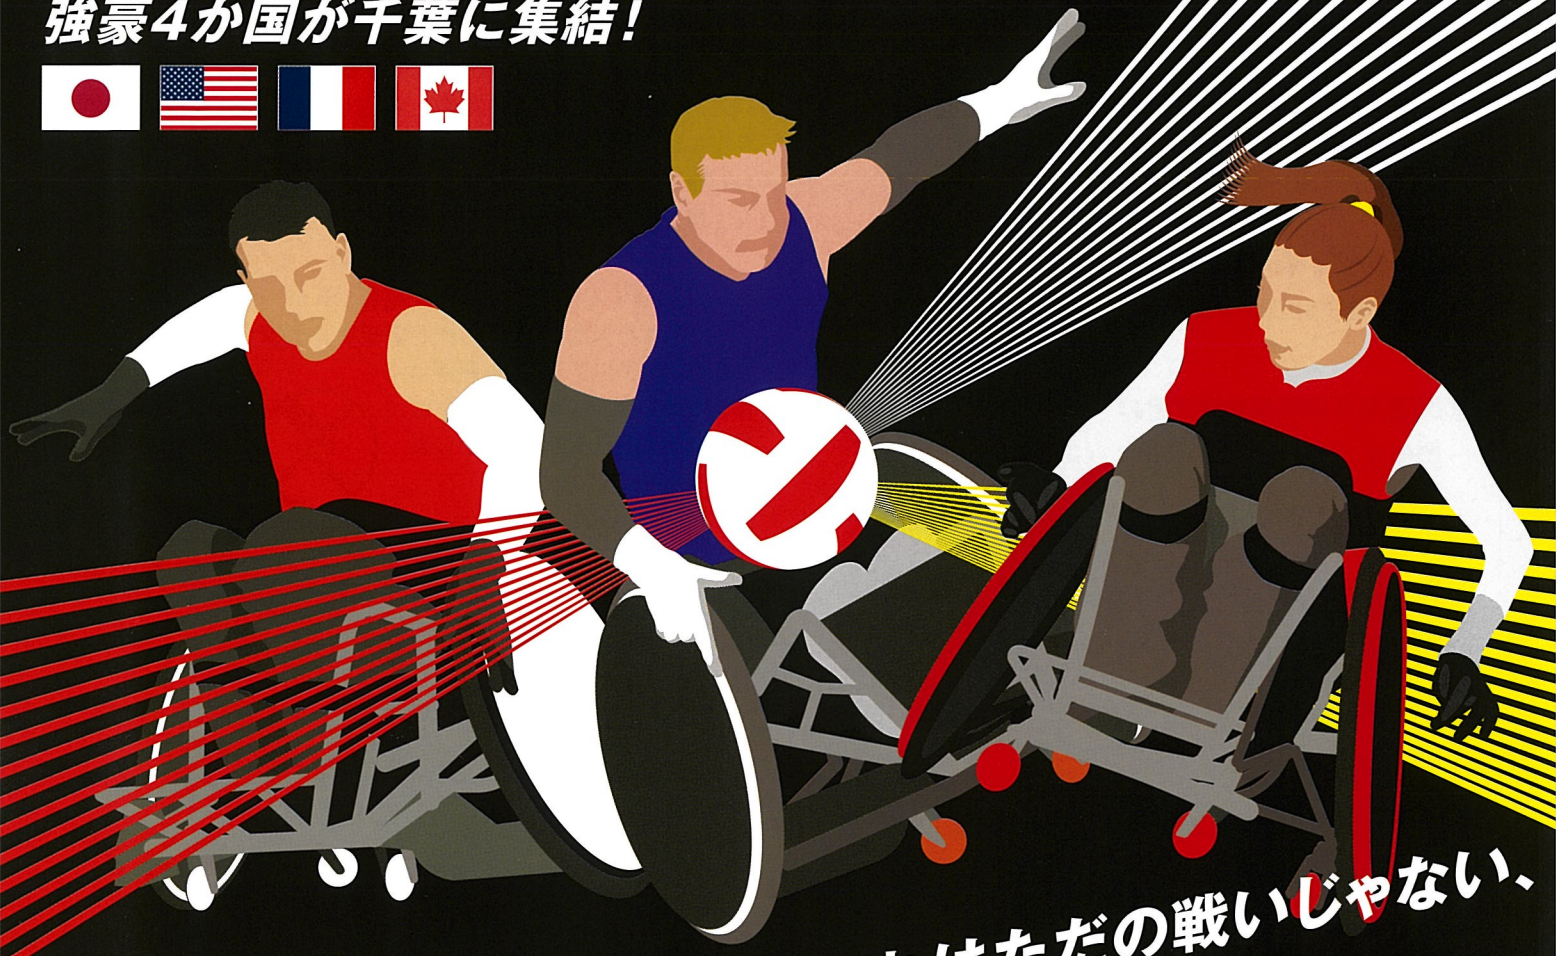

# 2026 JAPAN PARA WHEELCHAIR RUGBY CHAMPIONSHIP

強豪4か国が千葉に集結!

これはただの戦いじゃない。  
ドラマだ。

2026ジャパンパラ World Wheelchair Rugby 公認