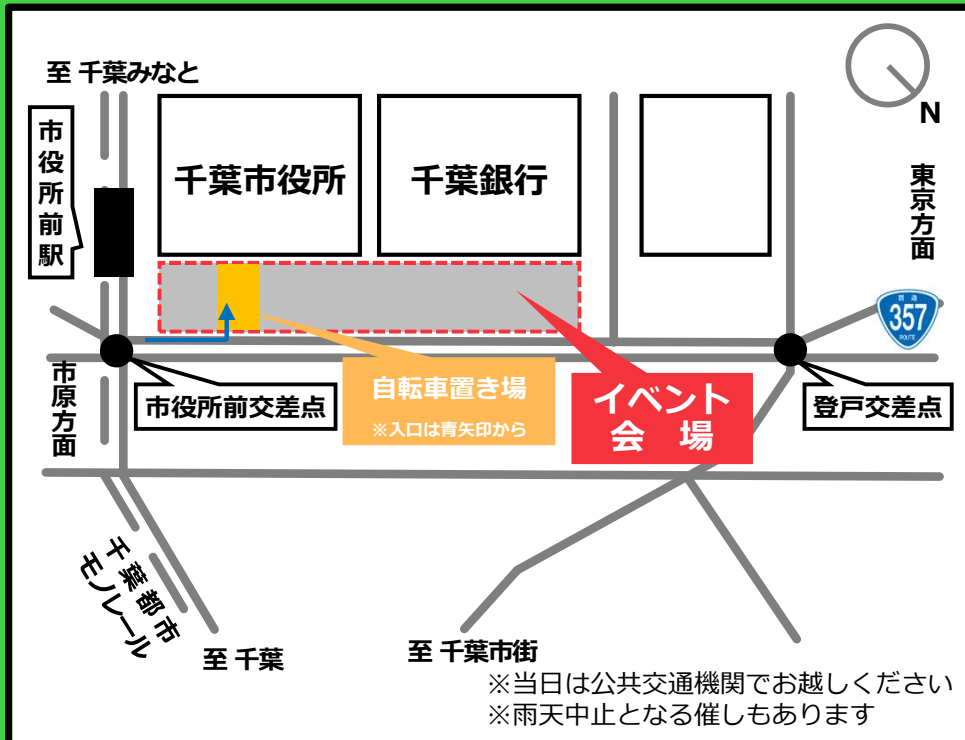

# STAY STREET

# 2026

2026.5/30(土)・5/31(日)  
10:00 ~ 17:00

みちが楽しい  
たまり場・遊び場に!!

国道357号千葉市役所  
～千葉銀行前

(主催) 国道357号におけるにぎわい創出に向けた利活用に関する協議会  
〔千葉国道事務所・千葉市・千葉銀行〕

問い合わせ先：国土交通省 関東地方整備局 千葉国道事務所  
(ktr-chiba-koho@mlit.go.jp)

# STAY STREET 2026

わたしたちの千葉の未来を支える子どもたちを中心に、市民の皆さまが身近な地域でワクワク、楽しく過ごせる場づくりとして、道路の上部空間を使った社会実験を行います。