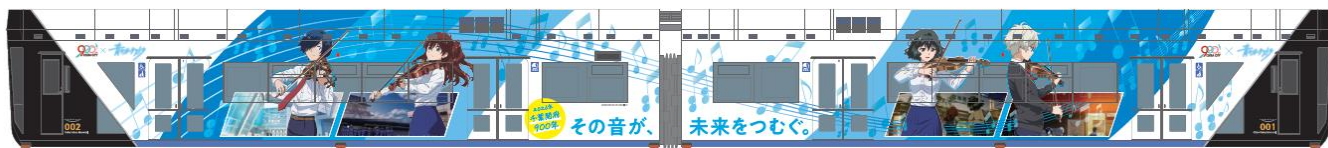

千葉開府900年×アニメ「青のオーケストラ」コラボレーションデザイン のモノレールが運行します！

千葉市では、千葉開府900年を記念し、アニメ「青のオーケストラ」とのコラボレーションデザインにラッピングされた千葉都市モノレール車両が運行するので、お知らせします。
また、運行開始に先立ちラッピングモノレールのお披露目会を行いますので、併せてお知らせします。

1 ラッピングモノレール運行概要

(1) 運行期間

令和8年5月24日（日）～令和9年3月

(2) 運行区間

ア モノレール1号線（千葉みなと駅～県庁前駅）

イ モノレール2号線（千葉駅～千城台駅）

ラッピングデザインイメージ

2 ラッピングモノレールのお披露目会

報道機関向けにラッピングモノレールのお披露目会を行います。運行開始時には、「花のあふれるまちづくり」のシンボルキャラクター「ちはなちゃん」と千葉都市モノレールのキャラクター「モノちゃん」が出発進行の合図を行います。

(1) 日時

令和8年5月24日（日）	10:30	報道受付開始
	10:45～11:15	写真撮影
	11:16～11:28	旅客誘導
	11:28	千葉みなと行き列車発車

(2) 場所

千葉都市モノレール 千城台駅 1番線ホーム

(3) 取材について

取材を希望される場合は、社名、掲載媒体、取材人数、担当者名、連絡先、撮影種別（スチール・ムービー）を記入の上、5月22日（金）正午までに、都市アイデンティティ推進課宛てに電子メールでご連絡ください。

メール identitysuishin.poc@city.chiba.lg.jp