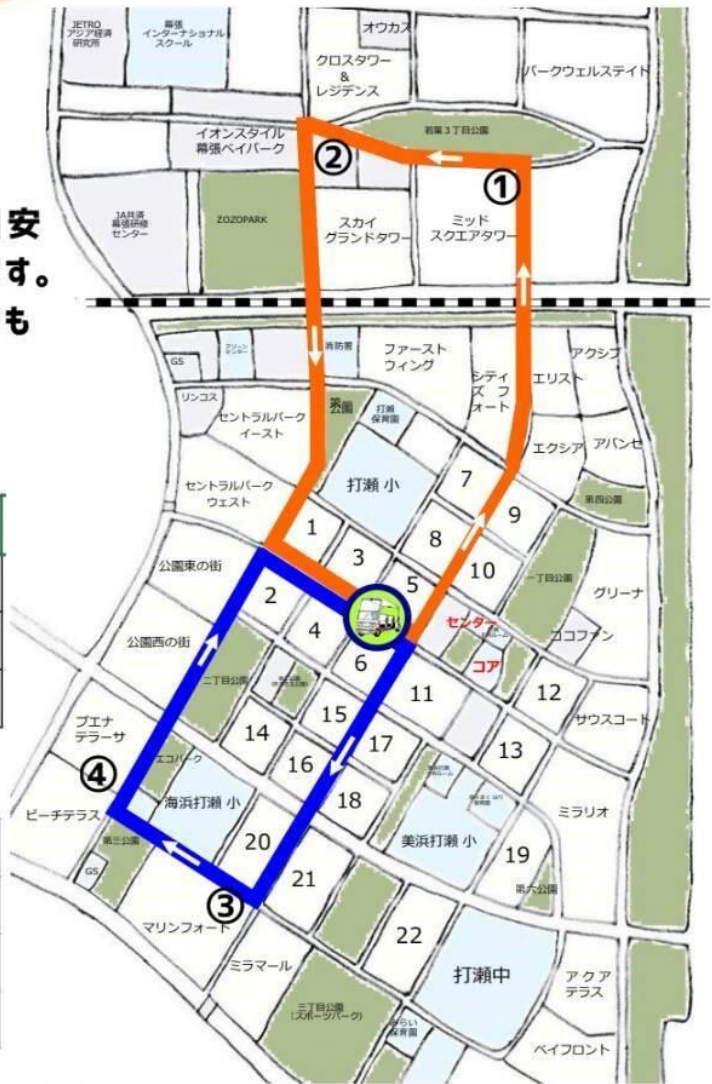

楽しい出会いや
発見があるよ！

料金無料！途中乗降り自由！

ベイ太くん

2026 5月

日	月	火	水	木	金	土
					1 循環ルート 10:00-11:30 	2
3	4 フリー運行 14:00-16:00 	5 フリー運行 14:00-16:00 	6 フリー運行 14:30-15:30 	7	8 循環ルート 10:00-11:30 	9
10	11 フリー運行 10:00-11:20 	12 	13 	14	15 循環ルート 10:00-11:30 	16
17	← 運 休 →					23
24/31	25 フリー運行 10:00-11:20 	26 	27 フリー運行 14:30-15:10 	28	29 循環ルート 10:00-11:30 	30 ベイタウンまつり グリスロ出発式

火曜日と
金曜日
だよ！

幕張ベイ・グリスロプラス

循環ルート便

ベイ太くんに乗っておでかけしよう！ 料金無料！ 途中乗降り自由！

毎週**火曜日**と**金曜日**は
循環ルート便を運行します。
通過地点（①～④）の時間は目安
なので、多少前後することがあります。
ルート上なら①～④以外のところでも
乗降り自由です。

オレンジルート

ヤンマー	10:00	10:30	11:00
①	10:05	10:35	11:05
②	10:07	10:37	11:07
ヤンマー	10:15	10:45	11:15

ブルールート

ヤンマー	10:15	10:45	11:15
③	10:20	10:50	11:20
④	10:22	10:52	11:22
ヤンマー	10:30	11:00	11:30

天候やボランティアスタッフの都合により、運休になることがあります。
変更等はLINEオープンチャットでお知らせしますので、ぜひご登録ください♪

グリスロは、どうやって利用するの？

手をあげて乗る
降りる予定場所を伝える

混雑時は
譲り合ってね♪