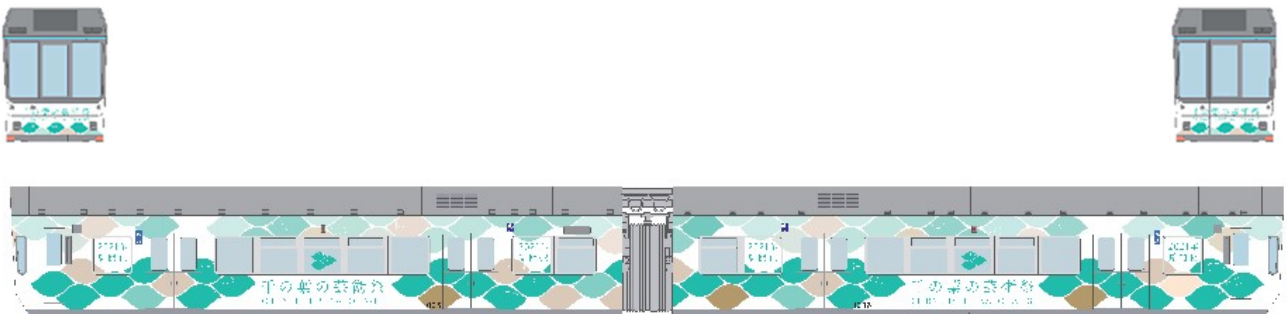

## 2 千葉都市モノレール及び京成バス ラッピング車両運行

千の葉の芸術祭を開催するにあたり、千葉都市モノレール及び京成バスをラッピングします。施工状況により運行期間は、前後する可能性があります。

(1) 千葉都市モノレール

ア 運行期間 令和3年3月26日（金）～9月30日（木）（予定）

イ イメージ

(2) 京成バス（連節バス）

ア 運行期間 令和3年5月1日（土）～9月12日（日）（予定）

イ イメージ