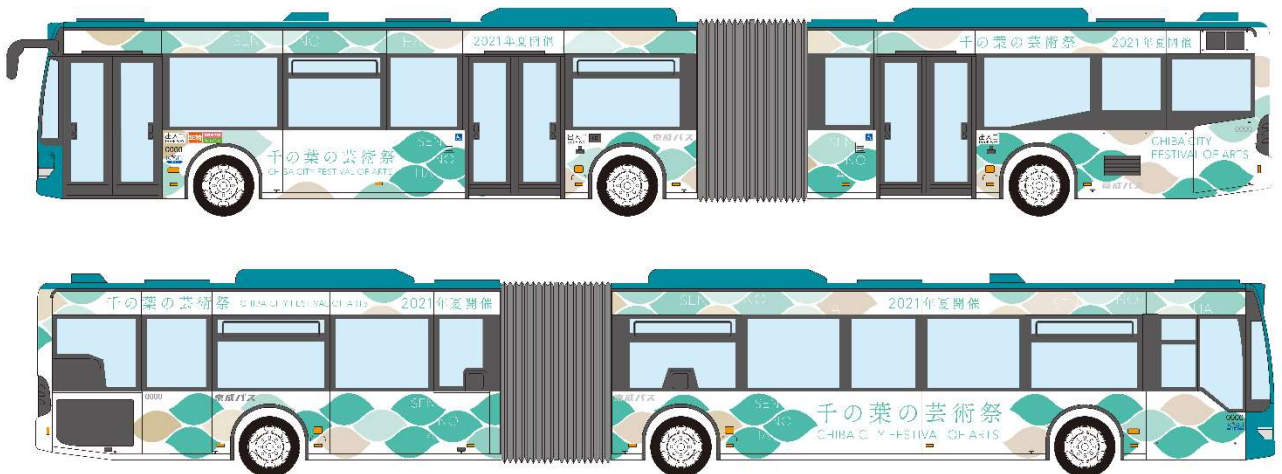

## 2 千葉都市モノレール及び京成バス ラッピング車両運行

千の葉の芸術祭を開催するにあたり、千葉都市モノレール及び京成バスをラッピングします。施工状況により運行期間は、前後する可能性があります。

(1) 千葉都市モノレール

ア 運行期間 令和3年3月26日（金）～9月30日（木）（予定）

イ イメージ

(2) 京成バス（連節バス）

ア 運行期間 令和3年5月1日（土）～9月12日（日）（予定）

イ イメージ