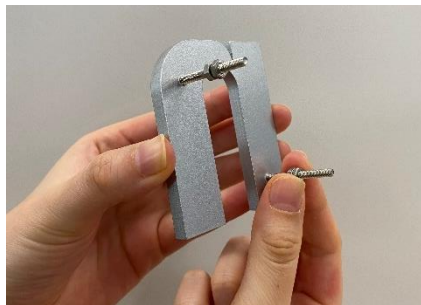

(3) 体験内容

① 駅名アルファベット取付体験

- ・駅正面に設置される駅名標の文字「Makuharitoyosuna Station」を1組1文字ずつ取り付けができます！
- ・取り付けた文字のサンプル品を参加記念品としてプレゼント！
 - ※品質管理のため、体験後に修正させていただく場合がございます。
 - ※取り付ける文字と、参加記念品はご指定いただけませんのでご了承ください。
 - ※サンプル品として作成・使用したもののため、キズ・汚れ等がございます。

■ JR 幕張豊砂駅(イメージ図)

■ 駅名標図面

■ 取付作業

■ 取付文字

② 駅構内・ホーム見学

- ・開業前の駅を、工事担当者のガイドを聞きながら、ご見学！
- ・駅完成までの変遷を聞いて見て知って、語り継ぎませんか？
 - ※安全のため、ヘルメット・保護具のご着用にご協力ください。

<タイムスケジュール>

12:30	受付開始
13:00	全体説明(注意事項説明・保護具の着用・アルファベット取付方法レクチャー)
13:30	① 駅名アルファベット取付体験 ② 駅構内・ホーム見学 ※①②の順番は担当するアルファベットにより前後します。
15:00	記念撮影(参加記念品のプレゼント)
15:30	イベント終了・現地解散