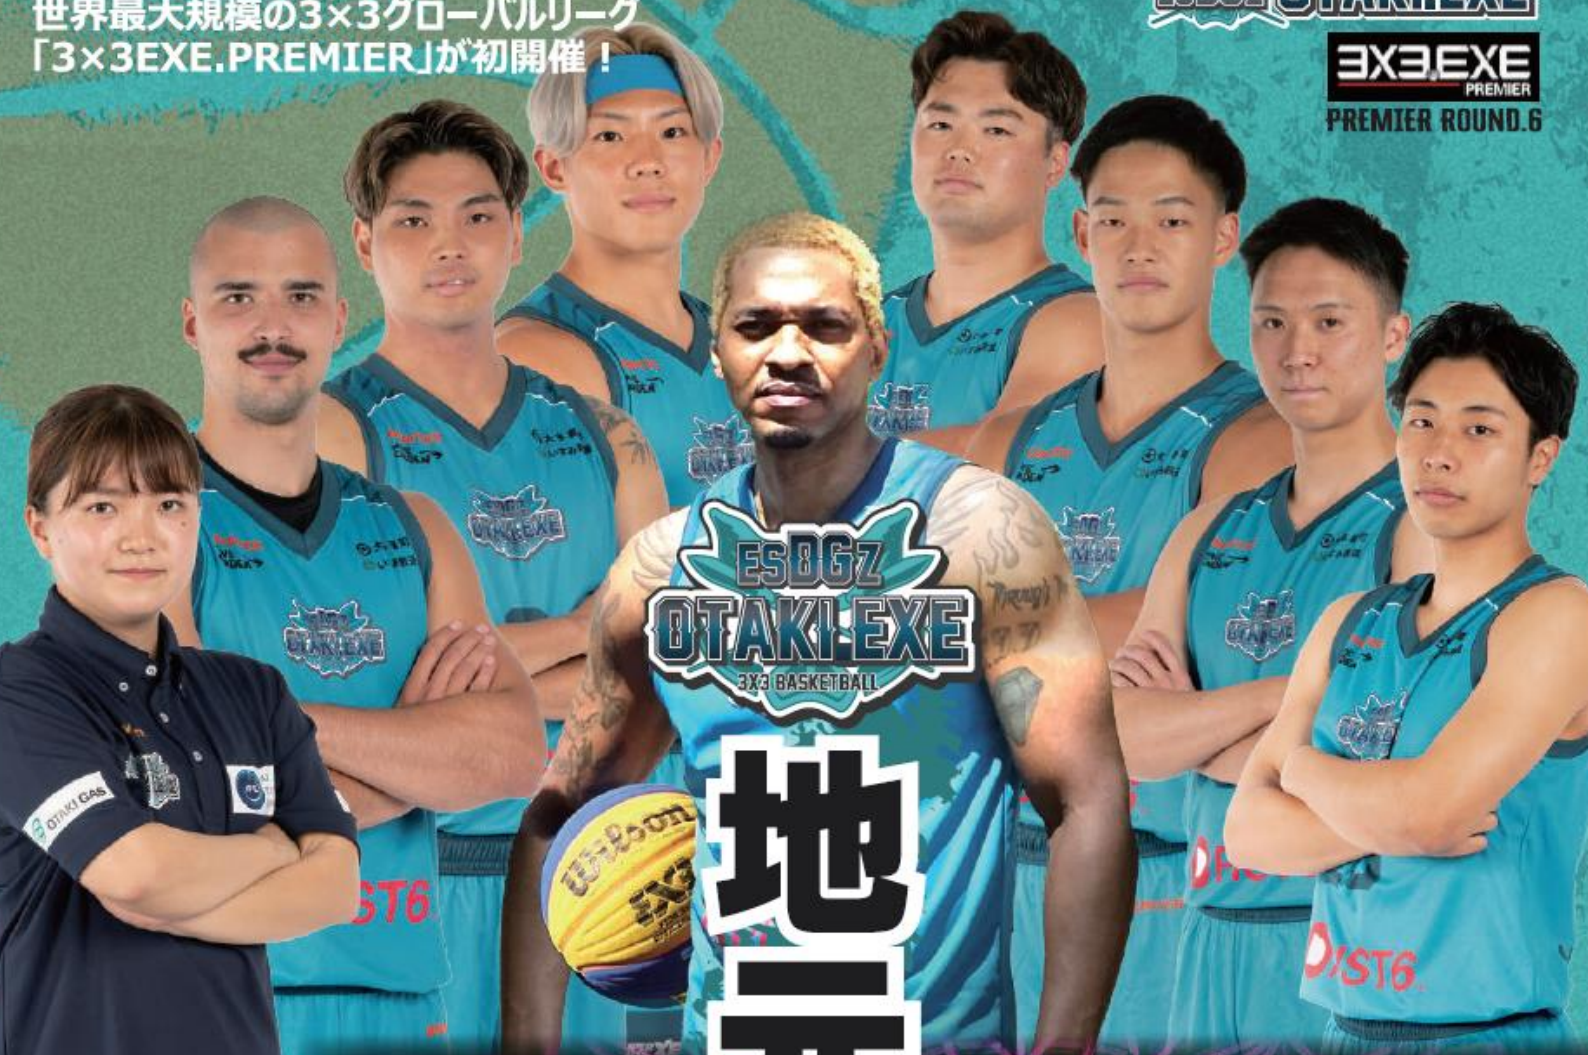

esDGz OTAKI.EXEのホーム「TIPSTAR DOME」にて  
世界最大規模の3×3グローバルリーグ  
「3×3EXE.PREMIER」が初開催！

esDGz OTAKI.EXE

3X3EXE  
PREMIER  
PREMIER ROUND.6

esDGz  
OTAKI.EXE  
3x3 BASKETBALL

# 地元開催

先着1,000名様  
応援Tシャツプレゼント！

7.29 11:00-18:00 入場料無料

◆会場◆  
TIPSTAR DOME CHIBA  
◆アクセス◆  
千葉駅から徒歩15分  
西千葉駅から徒歩10分  
東千葉駅から徒歩15分  
作草部駅から徒歩5分  
※ご来場の際は公共の交通機関を  
ご利用いただきますようお願い申し上げます。

U-15・U-12大会  
同時開催