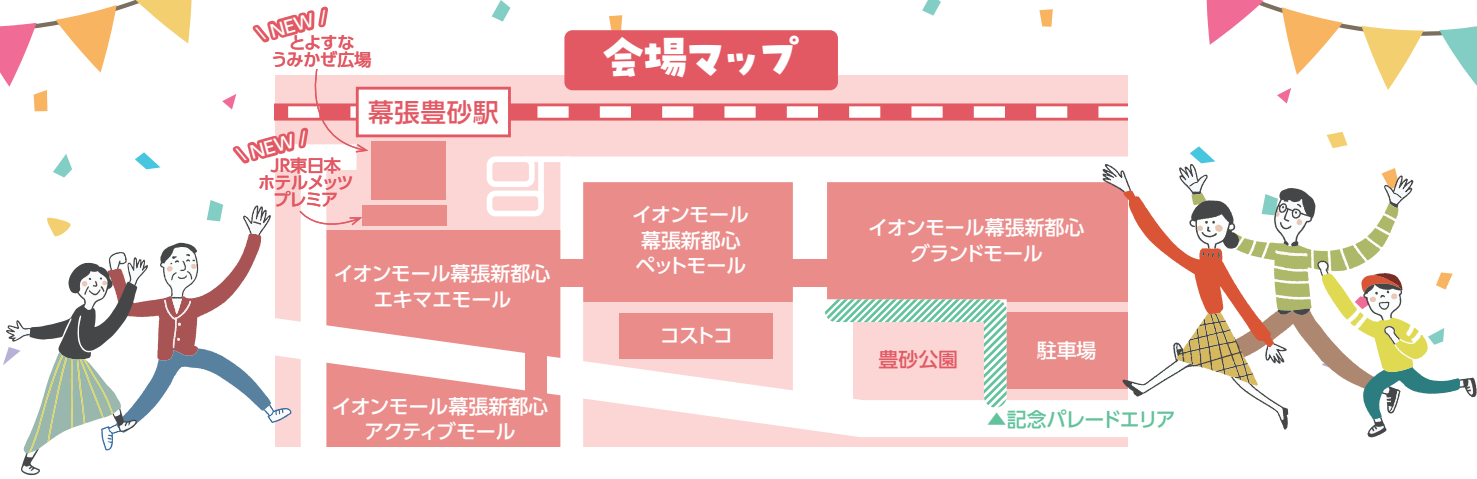

会場マップ

幕張豊砂駅開業1周年記念パレード

近隣の中学・高校、警察音楽隊などによる幕張豊砂開業1周年を記念したマーチングパレード

期間 3月16日(土)
場所 豊砂公園前道路

企画運営：イオンモール(株)

幕張豊砂駅開業1周年記念 コストコ入会キャンペーン

幕張豊砂駅開業1周年を記念し、コストコ入会キャンペーンを開催!ふるってご参加ください。

期間 3月16日(土)
場所 コストコ敷地内

企画運営：コストコホールセールジャパン(株)

新規オープンホテルに泊まろう! ガラガラ抽選会

JR東日本ホテルメッツ プレミア 幕張豊砂の開業を記念して、ホテル公式LINEに友だち登録している方を対象にペア宿泊券が当たる抽選会を実施★このイベントだけの特別割引クーポンも配布!ヨヨー釣りもやっているよ!!

期間 3月16日(土)
場所 とよすなうみかぜ広場

企画運営：日本ホテル(株)

KEIYO TEAM6+応援イベント