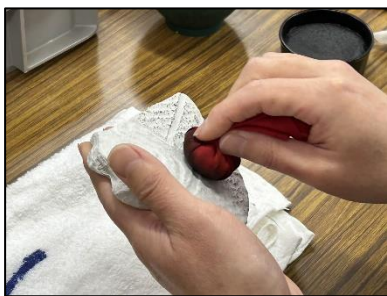

拓本(たくほん)作り