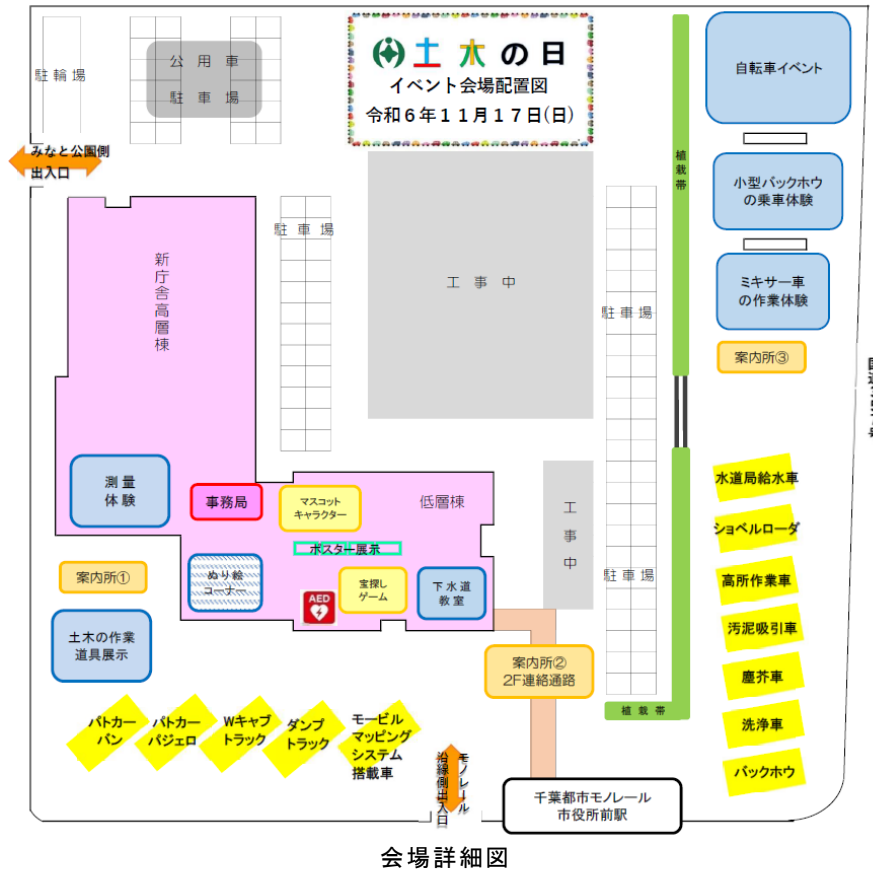

#### (3) ぬり絵コーナー、土木作業道具・土木関係のポスター展示

土木作業車を題材にしたぬり絵、土木の作業でよく使われる道具、土木の仕事に関するポスターを展示します。

過去のイベントの様子

(4) 出張下水道教室

微生物の観察や水の汚れをとる実験などを行い、下水道の役割を楽しく学ぶことができます。

(5) 千葉市のマスコットキャラクター挨拶

かそりーぬ、ちはなちゃん、カワウソ一家のアクア（パパ）とクリーン（ママ）が会場でお出迎えをします。