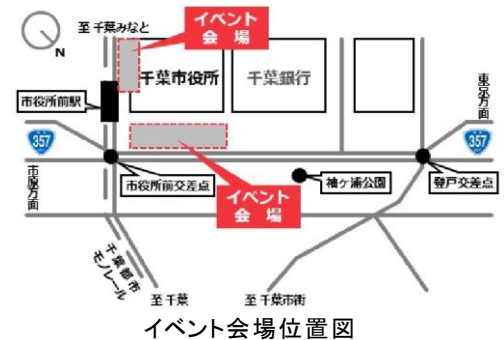

土木の日（11月18日）の特別イベントを開催します！
～はたらくくるまみんなあつまれ2024～

千葉市では、市役所および市役所前の国道357号歩道内で土木の日（11月18日）の特別イベント「はたらくくるまみんなあつまれ」を開催しますので、お知らせします。

1 目的

このイベントを契機に、市民の皆様に土木の仕事に興味を持っていただき、土木事業に対する認識と理解を深めてもらうとともに、将来、土木の仕事に関わってみたいと思う子どもたちが少しでも増えてほしいとの思いで実施します。

2 イベント概要

(1) 日時

令和6年11月17日（日）
10:00～15:00

(2) 会場

市役所および市役所前の国道357号歩道内

(3) 公式ホームページ

【URL】 <https://www.city.chiba.jp/kensetsu/doboku/dobokukanri/20241117dobokunohi.html>