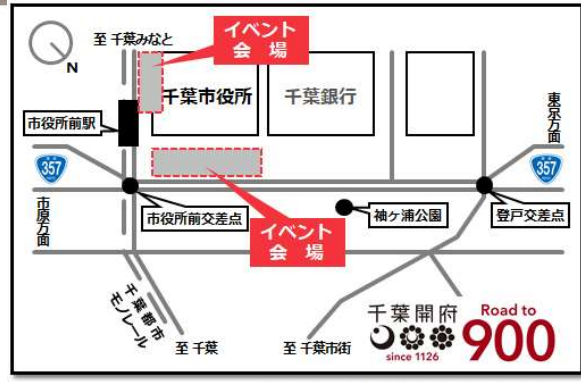

※当日は公共交通機関でお越しください。
※雨天中止となる確しもあります。