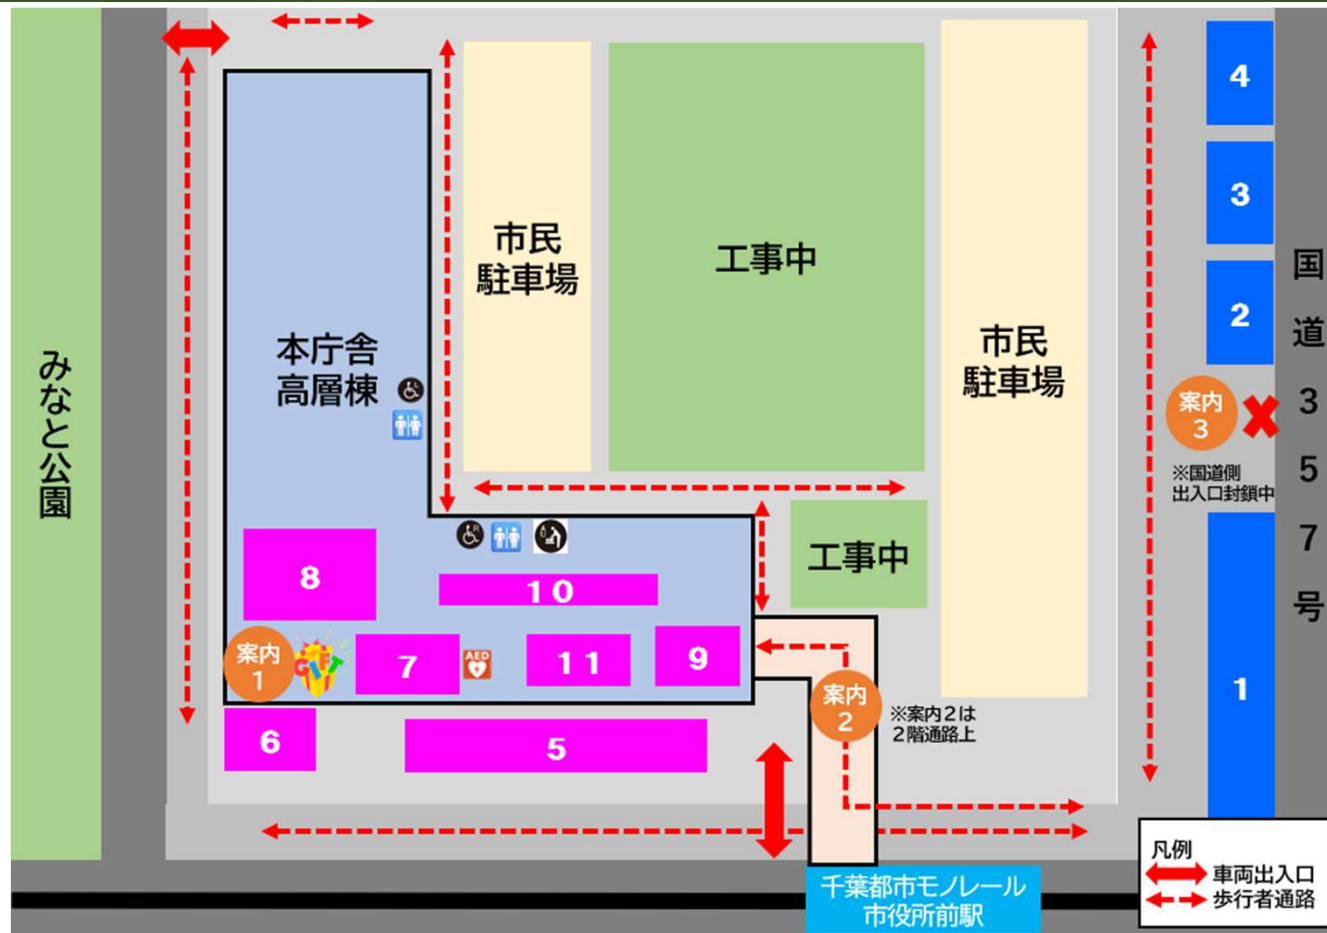

セメントに砂と水を加えて練り混ぜたモルタルを小さな型枠(かたわく)に流し込み、ミニテトラポット(高さ約7cm)の製作体験ができます  
・10:30 ・11:30 ・12:30 ・13:30 (各回12名程度)  
※個数に限りがあり、先着順になるため、当日10時より整理券を配布します  
【協力】千葉県生コンクリート工業組合

- 3 小型バックホウの乗車体験**  
小型バックホウ乗車体験(カラーボールすくい)ができます  
災害応急復旧活動のパネル展示  
【協力】(一社)千葉市建設業協会

- 4 自転車イベント**  
子ども向け自転車ゲーム(3~6歳対象)  
ペダルなし自転車で乗り方を学びませんか

競輪選手と交流(13時~)  
選手の走りを間近で見られるかも  
【協力】日本競輪選手会千葉支部、(株)J P F  
自転車安全点検  
無料で点検を受けられます(先着)  
【協力】千葉県自転車軽自動車商協同組合

出張「チャリステ」  
便利な自転車の駅(ちばチャリステーション)のご紹介

市役所側

- 5 はたらくくるま (市役所側)**  
現場で実際に使われているパトロールカーの乗車体験ができます  
【展示車両】  
・パトロールカー・ダンプトラック・ダブルキャブトラック  
・MMS(モービルマッピングシステム)搭載車  
【協力】(株)エヌ・ティ・ティ エムイー

- 6 土木作業道具展示**  
土木の作業でよく使われる道具を展示しています  
お子さま用のヘルメットや反射ベストが試着できます  
※記念写真にどうぞ

- 7 むりえコーナー**  
土木作業車を題材にむりえを楽しんでください  
【協力】大型車通行適正化に向けた関東地域連絡協議会

- 8 測量体験** 整理券配布あり  
地図記号当てクイズ、ドローンの操縦体験、高さや距離を測る器具を実際に触って測量体験ができます  
【協力】(公社)千葉県測量設計業協会

- 9 出張下水道教室**  
微生物の観察や水の汚れをとる実験などを行い、下水道の役割を楽しく学んでいただけます