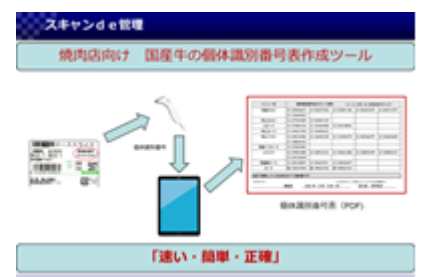

(5) 天使のカゴ台車 ブラック【株式会社五常】

女性でも運搬可能なサイズ設計で、ハイエース等の商用車にそのまま積み込むことが可能なコンパクトなカゴ台車。

最大 500 kgまで運搬でき、使用しない時は折り畳むことで全高の低い乗用車にも積載可能。

スタジオ等での撮影時の映り込みに対応した黒色モデル。

(6) 国産牛提供外食事業者向け牛個体識別番号管理システム「スキャン de 管理」

【コスモネクスト株式会社】

国産牛ラベルに書かれている個体識別番号を読み取ってクラウドサーバー上で管理し、焼肉店で表示が義務付けられている「個体識別番号一覧表」を簡単に作成するシステム。

(7) JCO Rental 【株式会社 Strive Trading】

外国人観光客向け、スマホ手続きのみで窓口対応での手続きが一切不要。

空港やホテル、駅などの指定場所で受取・返却が可能なレンタカーサービス。

※日本人も利用可。

(8) Alert-Monitor を活用した在宅胎児モニタリングサービス【株式会社 spiker】