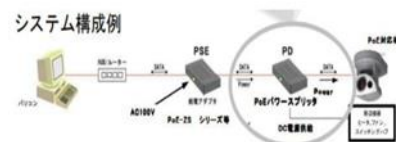

(12) 新型 PoE スプリッタ (PoE-ZRS60ATG/b)【テクノブロード株式会社】

LAN ケーブルから電源を供給することにより、電源コンセントが

無い場所でもネットワーク機器の稼働を可能とするスプリッタ。