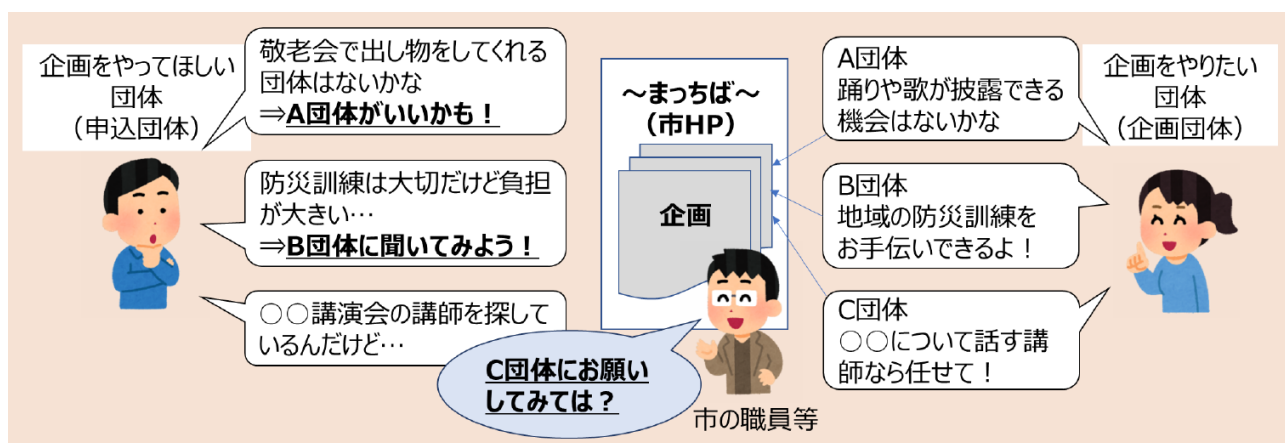

## 地域課題解決のための企画に取り組む団体連携を支援する「まっちば」を開設しました ～「千葉市」で活躍する団体と団体が連携「マッチング」する「場」～

千葉市では、地域コミュニティの維持・強化を図るため、令和6年5月に市ホームページ内に「まっちば」を開設し、地域課題解決のため他団体と連携して取り組みたい企画を募集するとともに、企画を実施してほしい団体からの申し込みを随時受け付けていますので、お知らせします。

### 1 趣旨・概要

高齢化、コミュニティ意識の希薄化等により地域活動・役員の担い手不足が深刻化していることから、暮らしの基盤である地域コミュニティ機能を維持・強化していくことが課題となっています。千葉市では、多様な主体の連携による市民主体のまちづくりを推進しており、市内で活躍する団体同士が連携するきっかけづくりの「場」として、市ホームページ内に「まっちば」を開設しました。

「まっちば」では、市内で活動している団体（NPO、町内自治会、企業、学校など）から、地域課題解決のために取り組みたい企画を募集し、提出された企画は「まっちば」にて公表し、企画を実施してほしい団体からのお申し込みを受け付けることで、地域からのニーズに応じた適切な団体や事業をご紹介できる体制をつくります。

「まっちば」運用イメージ