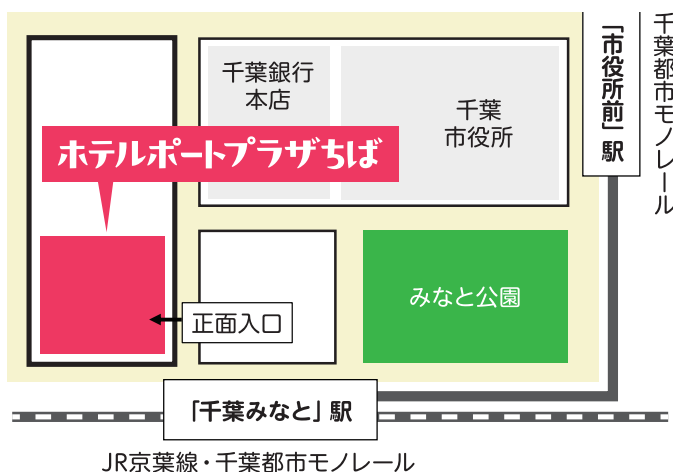

◆イベント概要◆

介護施設等運営法人44社がそれぞれブースを設置し、個別面談を行います。また、福祉の仕事相談コーナーでは、資格取得に関する相談や求職登録等が可能です。

ちばふくフェア
最新情報

イベント最新情報・出展法人詳細はコチラ

ちばふくフェア

検索

会場

ホテルポートプラザちば 2階ロイヤル
千葉市中央区千葉港8-5

アクセス

JR京葉線/千葉都市モノレール
「千葉みなと駅」より徒歩約1分

ちばシティポイント

当日イベントに参加し、アンケートにお答えいただいた方にWAONポイント等にも交換可能な

「ちばシティポイント」を
50ポイント付与します。

※ポイント付与を希望される方は、事前にダウンロード及びご登録をお願いいたします。

詳細やアプリの
ダウンロードは
コチラ