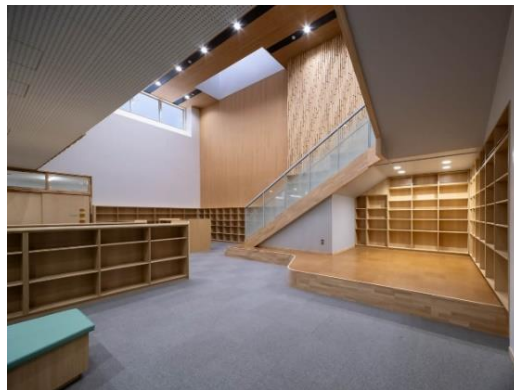

(9) 施設の主な特色

- ・セミオープン形式の教室（オープンスペース等を活用した多様な学習形態が可能）
- ・ゆとりある教室面積（従来の普通教室面積と比べゆとりある約72㎡）
- ・ゾーニングの工夫（視認性や採光、動線等を考慮した配置計画）
- ・効率的な整備（児童数の変動に柔軟に対応できる環境整備）

校舎外観

普通教室・オープンスペース

メディアセンター