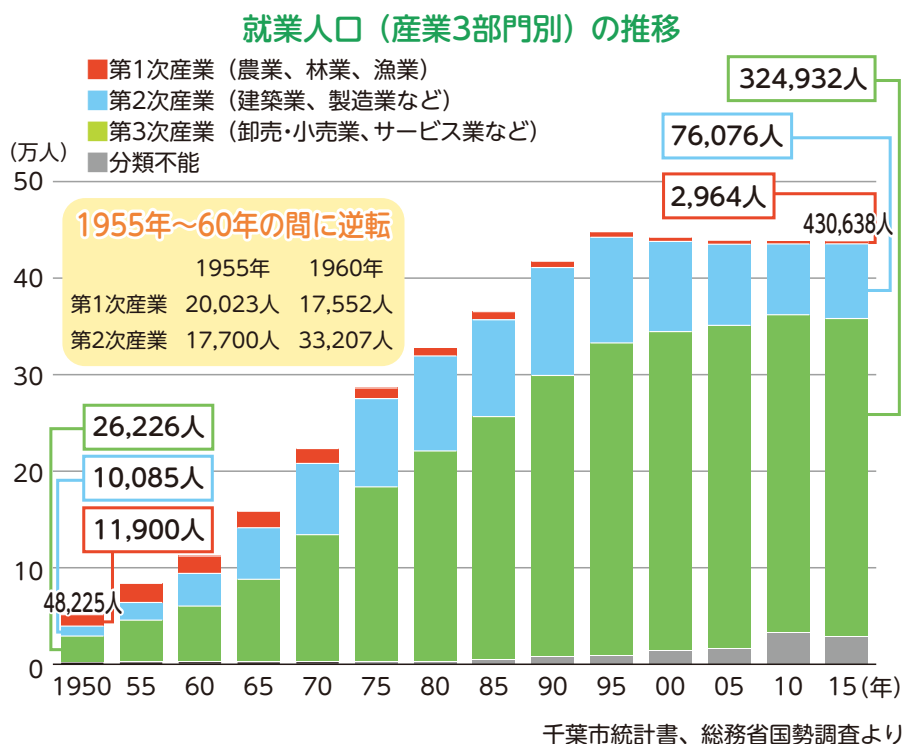

## 人口は100年間で約30倍に!

1921年の市制施行時の人口は33,887人でした。その後、高度経済成長期の転入増や第2次ベビーブームにより大きく人口を伸ばしました。

近年でも緩やかな増加傾向が続いており、2020年には、市制施行時の約30倍の98万人が居住する都市となりました。

総務省国勢調査、千葉市住民基本台帳人口、総理府人口調査、千葉市推計人口より

## 面積は100年間で約18倍に!

千葉市は、1937年から1969年までの間の7回にわたる合併で大きくなりました。また、東京湾の埋め立ても行い、面積はこの100年間で約18倍の271.78km<sup>2</sup>となりました。

年	合併町村	面積
1921	市制施行時	15.22km <sup>2</sup>
1937	検見川町、都賀村、都村、蘇我町	66.88km <sup>2</sup>
1944	千城村	86.33km <sup>2</sup>
1954	犢橋村	107.24km <sup>2</sup>
1954	幕張町	117.24km <sup>2</sup>
1955	生浜町、誉田村、椎名村	158.81km <sup>2</sup>
1963	泉町	210.84km <sup>2</sup>
1969	土気町	249.68km <sup>2</sup>
2020	現在	271.78km <sup>2</sup>

## 小・中学校児童生徒数は、高度経済成長期に大きく増加

小・中学校児童生徒数は、高度経済成長期の人口増加や第2次ベビーブームで大きく増加した後、1980年代後半からは減少に転じました。

また、学校数も児童生徒数の増加に伴い増加しました。

千葉市統計書より

## 就業人口の構成比は、一貫して第3次産業が中心

千葉市は、県都として多くの公共施設や商業施設、事業所などが集積しており、一貫して第3次産業が産業の中心となっています。

また、1953年に川崎製鉄千葉製鉄所(現JFEスチール(株)東日本製鉄所)の操業が開始したことに伴い、第2次産業の人口が増加し、第1次産業と第2次産業の就業人口が逆転しました。

千葉市統計書、総務省国勢調査より