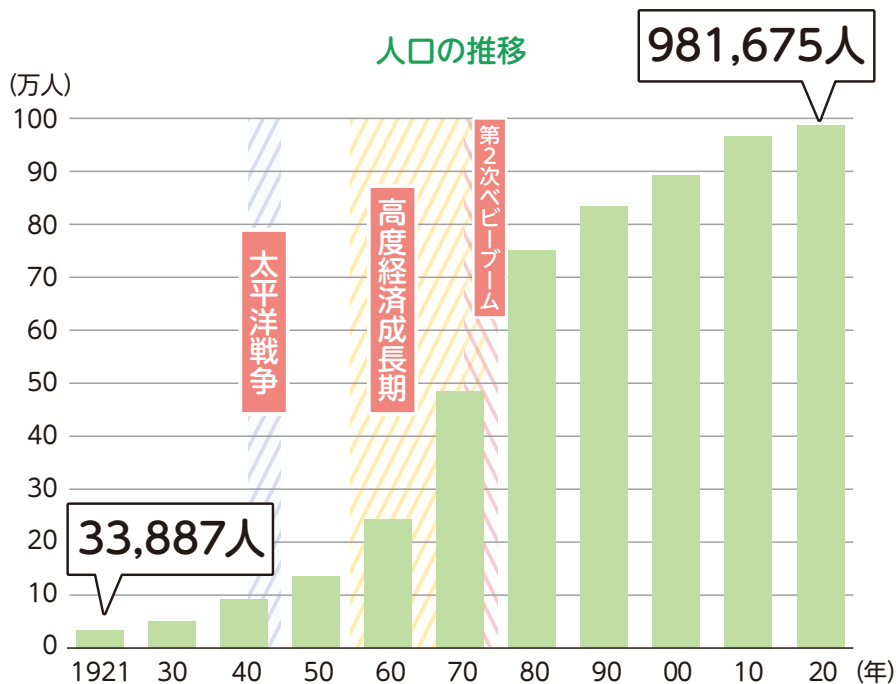

千葉市データ (2020年12月1日現在)  
人口 982,357人 前月(11月)比 711人増  
(男 487,584人 女 494,773人)  
世帯数 448,358世帯 面積 271.78km<sup>2</sup>

100年前、千葉市が誕生しました!

# 市制100周年

千葉市が1921年(大正10年)1月1日に市制を施行してから、ちょうど100年になります。この100年、千葉市はどのようにあゆみ、発展してきたのかをデータで紹介します。

圏都市アイデンティティ推進課  
☎245-5660 FAX245-5476

## 100年のあゆみ

千葉市が誕生して100年。戦争からの復興や高度経済成長などを通して、千葉市がどのように発展してきたか、さまざまなデータから振り返ります。

## 人口は100年間で約30倍に!

1921年の市制施行時の人口は33,887人でした。その後、高度経済成長期の転入増や第2次ベビーブームにより大きく人口を伸ばしました。

近年でも緩やかな増加傾向が続いており、2020年には、市制施行時の約30倍の98万人が居住する都市となりました。

総務省国勢調査、千葉市住民基本台帳人口、総理府人口調査、千葉市推計人口より