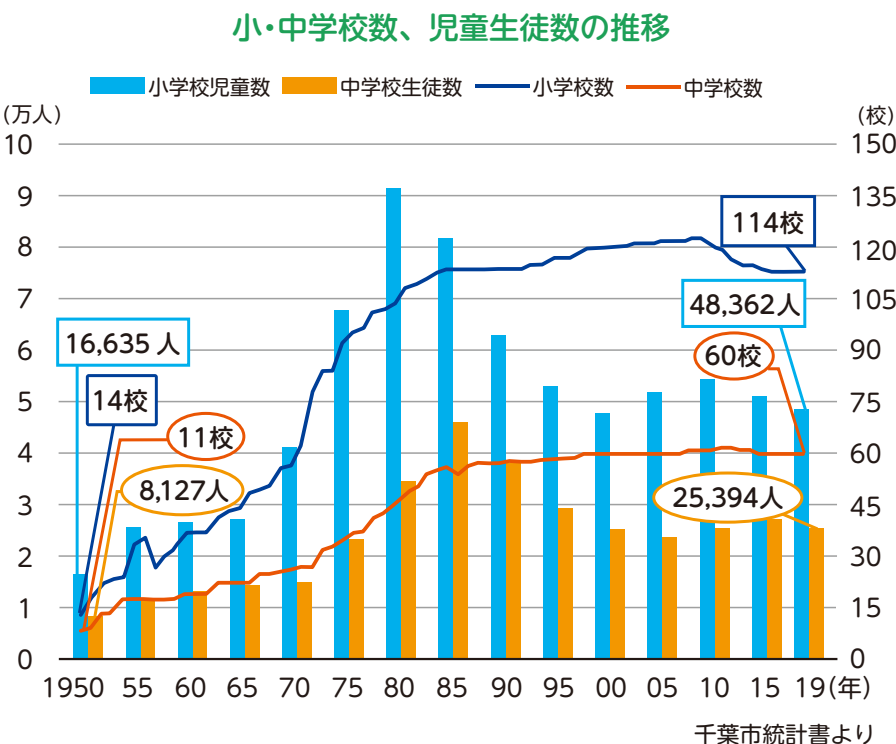

## 人口は100年間で約30倍に!

1921年の市制施行時の人口は33,887人でした。その後、高度経済成長期の転入増や第2次ベビーブームにより大きく人口を伸ばしました。

近年でも緩やかな増加傾向が続いており、2020年には、市制施行時の約30倍の98万人が居住する都市となりました。

総務省国勢調査、千葉市住民基本台帳人口、総理府人口調査、千葉市推計人口より

## 面積は100年間で約18倍に!

千葉市は、1937年から1969年までの間の7回にわたる合併で大きくなりました。また、東京湾の埋め立ても行い、面積はこの100年間で約18倍の271.78km<sup>2</sup>となりました。

年	合併町村	面積
1921	市制施行時	15.22km <sup>2</sup>
1937	検見川町、都賀村、都村、蘇我町	66.88km <sup>2</sup>
1944	千城村	86.33km <sup>2</sup>
1954	犢橋村	107.24km <sup>2</sup>
1954	幕張町	117.24km <sup>2</sup>
1955	生浜町、誉田村、椎名村	158.81km <sup>2</sup>
1963	泉町	210.84km <sup>2</sup>
1969	土気町	249.68km <sup>2</sup>
2020	現在	271.78km <sup>2</sup>

## 小・中学校児童生徒数は、高度経済成長期に大きく増加

小・中学校児童生徒数は、高度経済成長期の人口増加や第2次ベビーブームで大きく増加した後、1980年代後半からは減少に転じました。

また、学校数も児童生徒数の増加に伴い増加しました。

千葉市統計書より