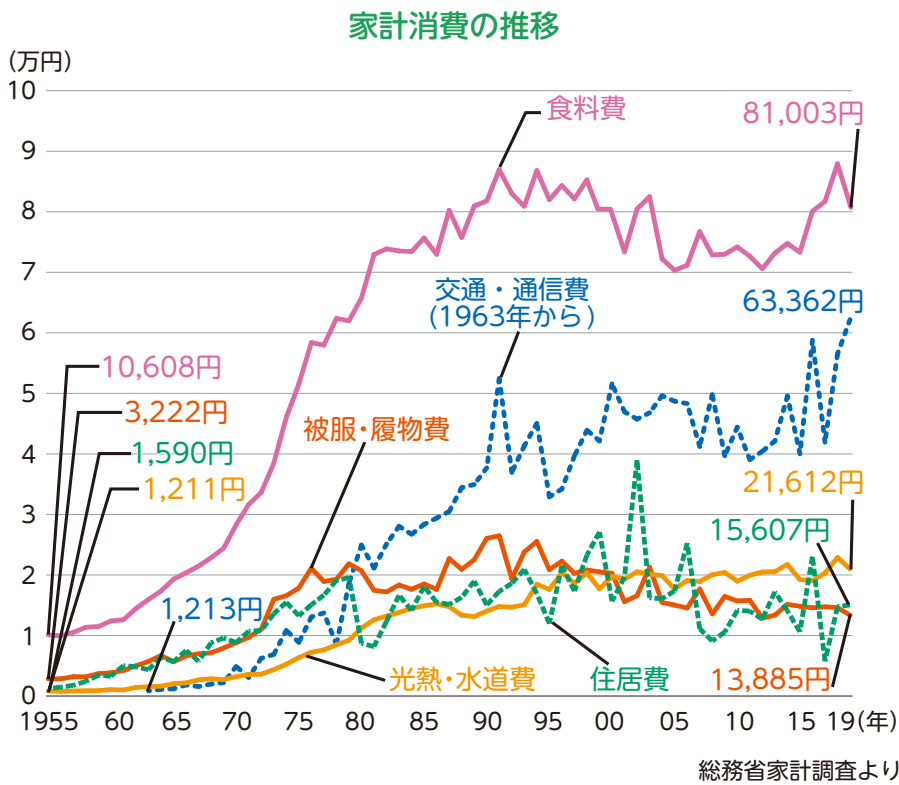

## 人口は100年間で約30倍に!

1921年の市制施行時の人口は33,887人でした。その後、高度経済成長期の転入増や第2次ベビーブームにより大きく人口を伸ばしました。

近年でも緩やかな増加傾向が続いており、2020年には、市制施行時の約30倍の98万人が居住する都市となりました。

総務省国勢調査、千葉市住民基本台帳人口、総理府人口調査、千葉市推計人口より

## 小・中学校児童生徒数は、高度経済成長期に大きく増加

小・中学校児童生徒数は、高度経済成長期の人口増加や第2次ベビーブームで大きく増加した後、1980年代後半からは減少に転じました。

また、学校数も児童生徒数の増加に伴い増加しました。

千葉市統計書より

## 就業人口の構成比は、一貫して第3次産業が中心

千葉市は、県都として多くの公共施設や商業施設、事業所などが集積しており、一貫して第3次産業が産業の中心となっています。

また、1953年に川崎製鉄千葉製鉄所(現JFEスチール(株)東日本製鉄所)の操業が開始したことに伴い、第2次産業の人口が増加し、第1次産業と第2次産業の就業人口が逆転しました。

千葉市統計書、総務省国勢調査より

## 家計の消費支出は、高度経済成長期にかけて大きく増加

家計の消費支出は、所得や物価の上昇に伴い、高度経済成長期にかけて大きく増加しました。

食料費や住居費などは、1980年ごろまで増加した後は、おおむね横ばいで推移しています。

また、近年では交通・通信費が大きく増加しています。