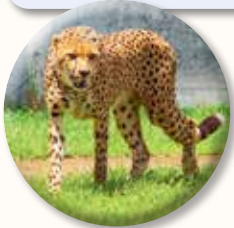

きみの瞳に乾杯🍷 動物公園の旬顔

チーター

「かっこいい！」そんな声が聞こえてきそうなチーターは、7月号で紹介した姉妹のほか、チェコからの3兄弟とノルウェーからの姉妹の7頭がいます。

地上最速の動物で、ほんの数秒で時速100キロメートルに達するんです。皆さんにその速さを体感してもらえるよう、走る練習をしています。

フィン (オス)
★年齢 2才
★性格 3兄弟のリーダー役。しっかり者
★特徴 太く立派な尻尾

ズーナ (メス)
★年齢 4才
★性格 よく舌をしまい忘れていたが実は慎重派
★特徴 黒い模様が濃い

ズラヤ (メス)
★年齢 4才
★性格 気高い女王様
★特徴 眉間の十文字

フラッシュ (オス)
★年齢 2才
★性格 物静かでマイペース。3兄弟の癒やし役
★特徴 頬が張って見える個性的な顔立ち

フロド (オス)
★年齢 2才
★性格 仲間意識が強く穏やかで温厚
★特徴 長くて美しい尻尾

もいるよ!

7月に新展示場がオープンして、チーターとブチハイエナが仲間入り。新しく生まれ変わる動物公園で、今年生まれた動物の赤ちゃんも要チェックです。

園動物公園 ☎252-1111 FAX255-7116

水曜日休園 入園料=高校生以上700円

ブチハイエナ

愛くるしさと鳴き声が話題のブチハイエナ、イトウバは、シンガポールからやってきた女の子。

ハイエナというと、ほかの動物の獲物を横取りするイメージが強いですが、協力して群れで狩りを行うことのほうが多いんです。

チーターの天敵なのはここだけの話……。

意外な愛らしさにメロメロになる人続出!

イトウバ (メス)

★年齢 3才
★性格 初めて園に来た時は輸送箱から出られなかったくらいの臆病者だけど、馴れると甘える仕草をする
★特徴 人間観察、水遊びや枝遊びが好き

県内でチーターとブチハイエナを見られるのは千葉市動物公園だけ。ぜひ、会いにきてくださいね。

ツイッターで日々動物たちの素顔を伝えているほか、楽しい情報やクーポンがいっぱいの公式アプリ「ZooFull (ズールフル)」もできました。

ツイッター

ZooFull