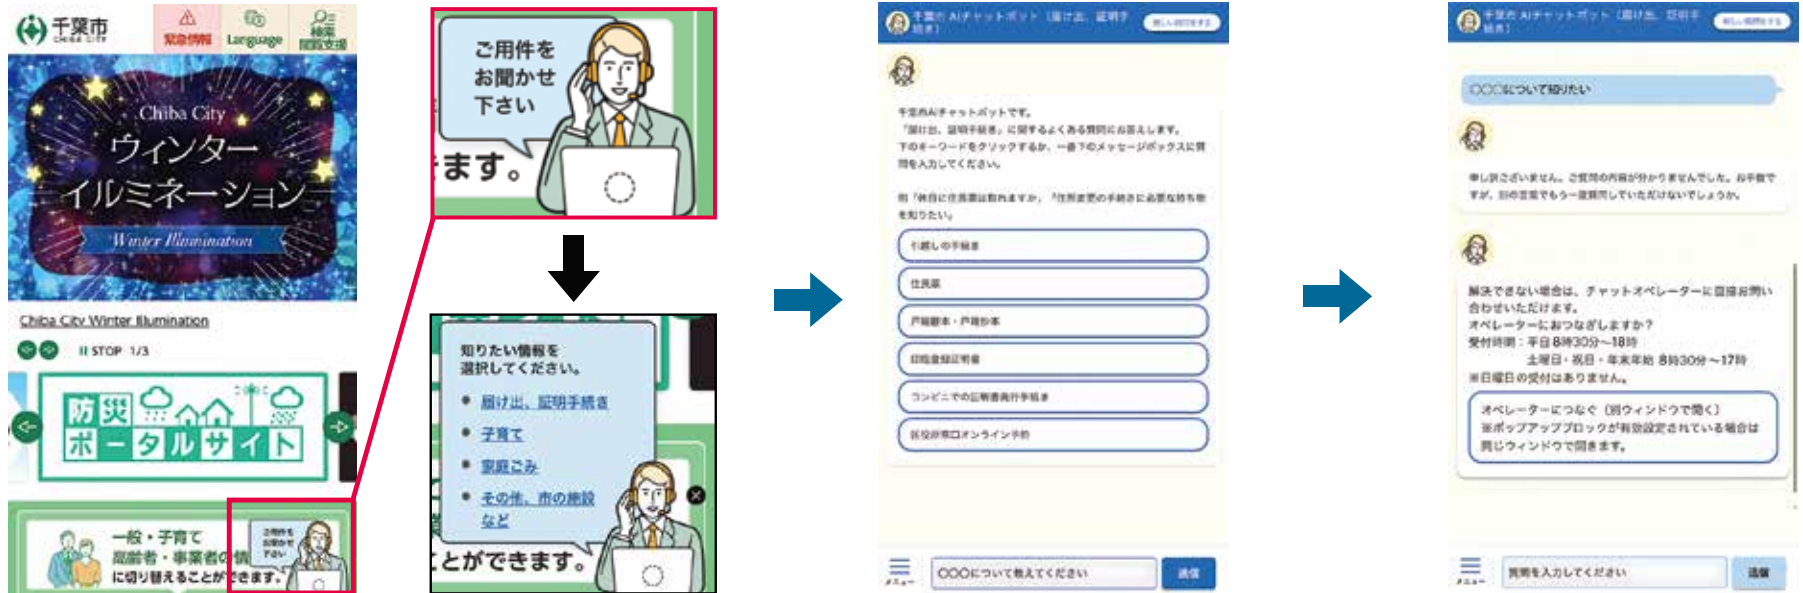

利用時間 8:30～18:00（日曜日休業）

土曜日、祝・休日、年末年始は17:00まで

*市へのご意見やご要望、個人情報を含む内容や専門的なお問い合わせなどは、担当課へお問い合わせください。

① トップページからアイコンを選択し、質問したい分野を選ぶ

② 項目を選択または質問を入力して送信

③ 知りたい答えが見つからない場合は有人チャットの案内画面が表示されるので、「オペレーターにつなぐ」を選択してチャット開始