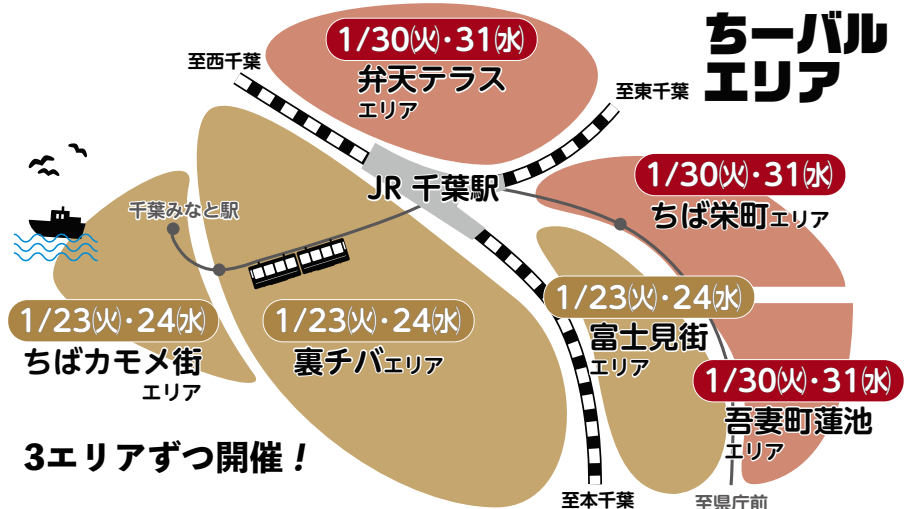

参加店舗や参加方法など詳しくは、[ちーバル](#)

3エリアずつ開催!

ちーバルグルメフェス

市内のお店のキッチンカーや屋台が大集合！千葉氏が活躍した平安～鎌倉時代から使われている調味料「^{ひしお}醬」をソースに使った千葉氏バーガーなどが登場します。また、オリジナル缶バッジが貰える千葉氏クイズも楽しめます。

日 時 1月20日(出)11:00～20:00

会 場 中央公園

園ちーバル実行委員会 ☎227-4103 FAX227-4107