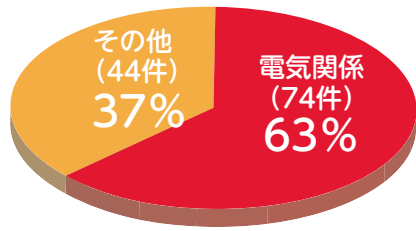

Point! 電気機器の配線やプラグに異常がないか定期的に点検しましょう

- 狙われる原因**
- 家の周りに燃えやすい物がある
 - 物置や車庫を開けっ放しにしている

主な予防策

- ごみは指定された日時・場所に出す
- 家の周りに燃えやすいものを置かない
- 物置、車庫には鍵をかける

Point! 放火されない環境づくりを!

大地震による火災原因の6割以上が電気関係です

東日本大震災の本震による火災全118件のうち、原因が特定されたものの6割以上が電気関係の出火でした。地震の揺れにより転倒した電気製品から出火したり、停電が復旧したときに火災が発生したりします。