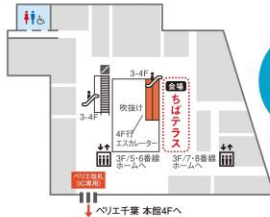

1日  
200名  
限定

Topics 02  
26日 [日]

26日 [日] 限定 甲冑武者と記念撮影  
千葉常胤がやってくる!?

会場内に設置の千葉氏クイズに  
全問正解の方、各日先着200名  
(期間中の各日、お1人様1枚限り)  
にプレゼント!  
「ヒントはエキナカ4Fの各店舗  
にかくされています。」

※画像はイメージです。実際とは異なる場合があります。

千葉常胤が甲冑姿で登場!  
迫力に圧倒されること間違いなし!  
◎第1部 13:00~  
◎第2部 15:00~  
◎第3部 17:00~  
千葉氏辞典、手作り甲冑展示 etc.

主催 **PERIE**  
千葉

千葉ステーションビル  
千葉市中央区新千葉1-1-1  
www.perie.co.jp

【共催】千葉市  
【協力】千葉手作り甲冑 匠の会 / 株式会社オニオン新聞社

ペリエ千葉  
エキナカ  
4F  
※JR千葉駅  
改札内4F

千葉がもっと好きになる  
**エキナカミットル**  
EKINAKA-MIRUTORU

詳しくは  
ウェブで

※エキナカにはJR千葉駅改札内への入場が必要です