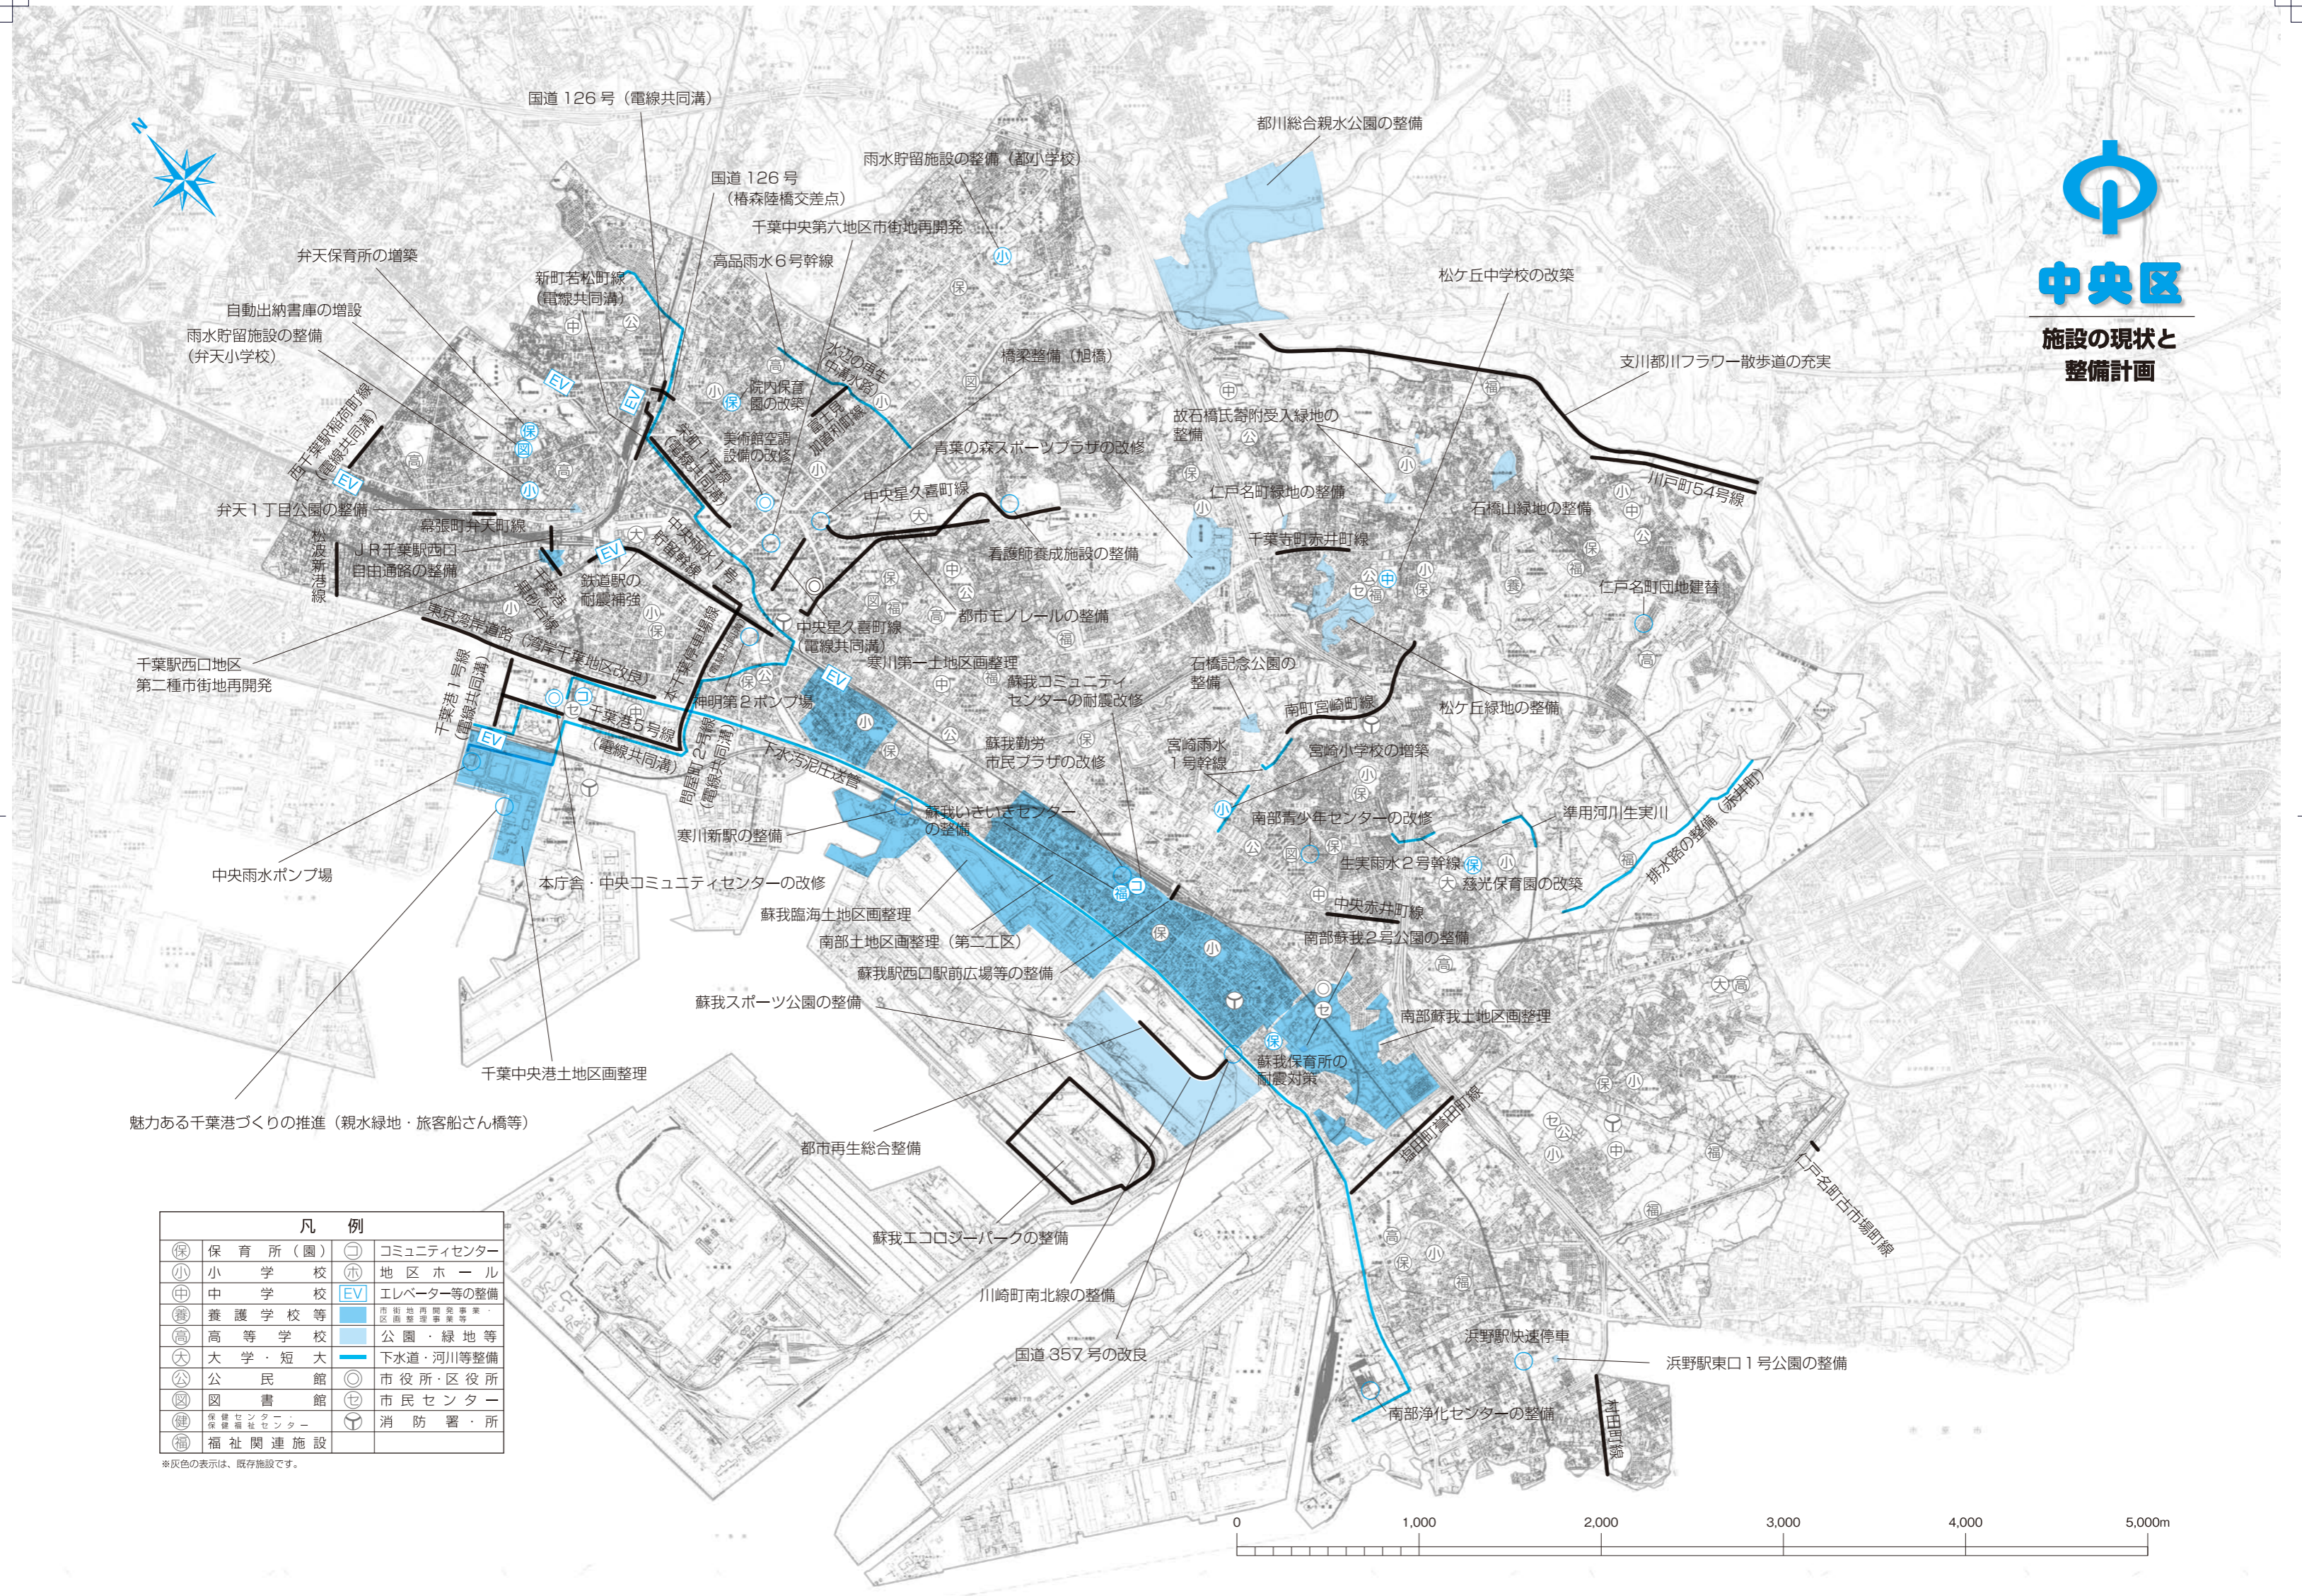

中央区 施設の現状と 整備計画

魅力ある千葉港づくりの推進（親水緑地・旅客船さん橋等）

凡 例			
(保)	保育所（園）	(コ)	コミュニティセンター
(小)	小学校	(ホ)	地区ホール
(中)	中学校	(EV)	エレベーター等の整備
(養)	養護学校等	(再)	市街地再開発事業・ 区画整理事業等
(高)	高等学校	(公)	公園・緑地等
(大)	大学・短大	(下)	下水道・河川等整備
(公)	公民館	(市)	市役所・区役所
(図)	図書館	(セ)	市民センター
(健)	保健センター	(防)	消防署・所
(福)	福祉関連施設		

※灰色の表示は、既存施設です。