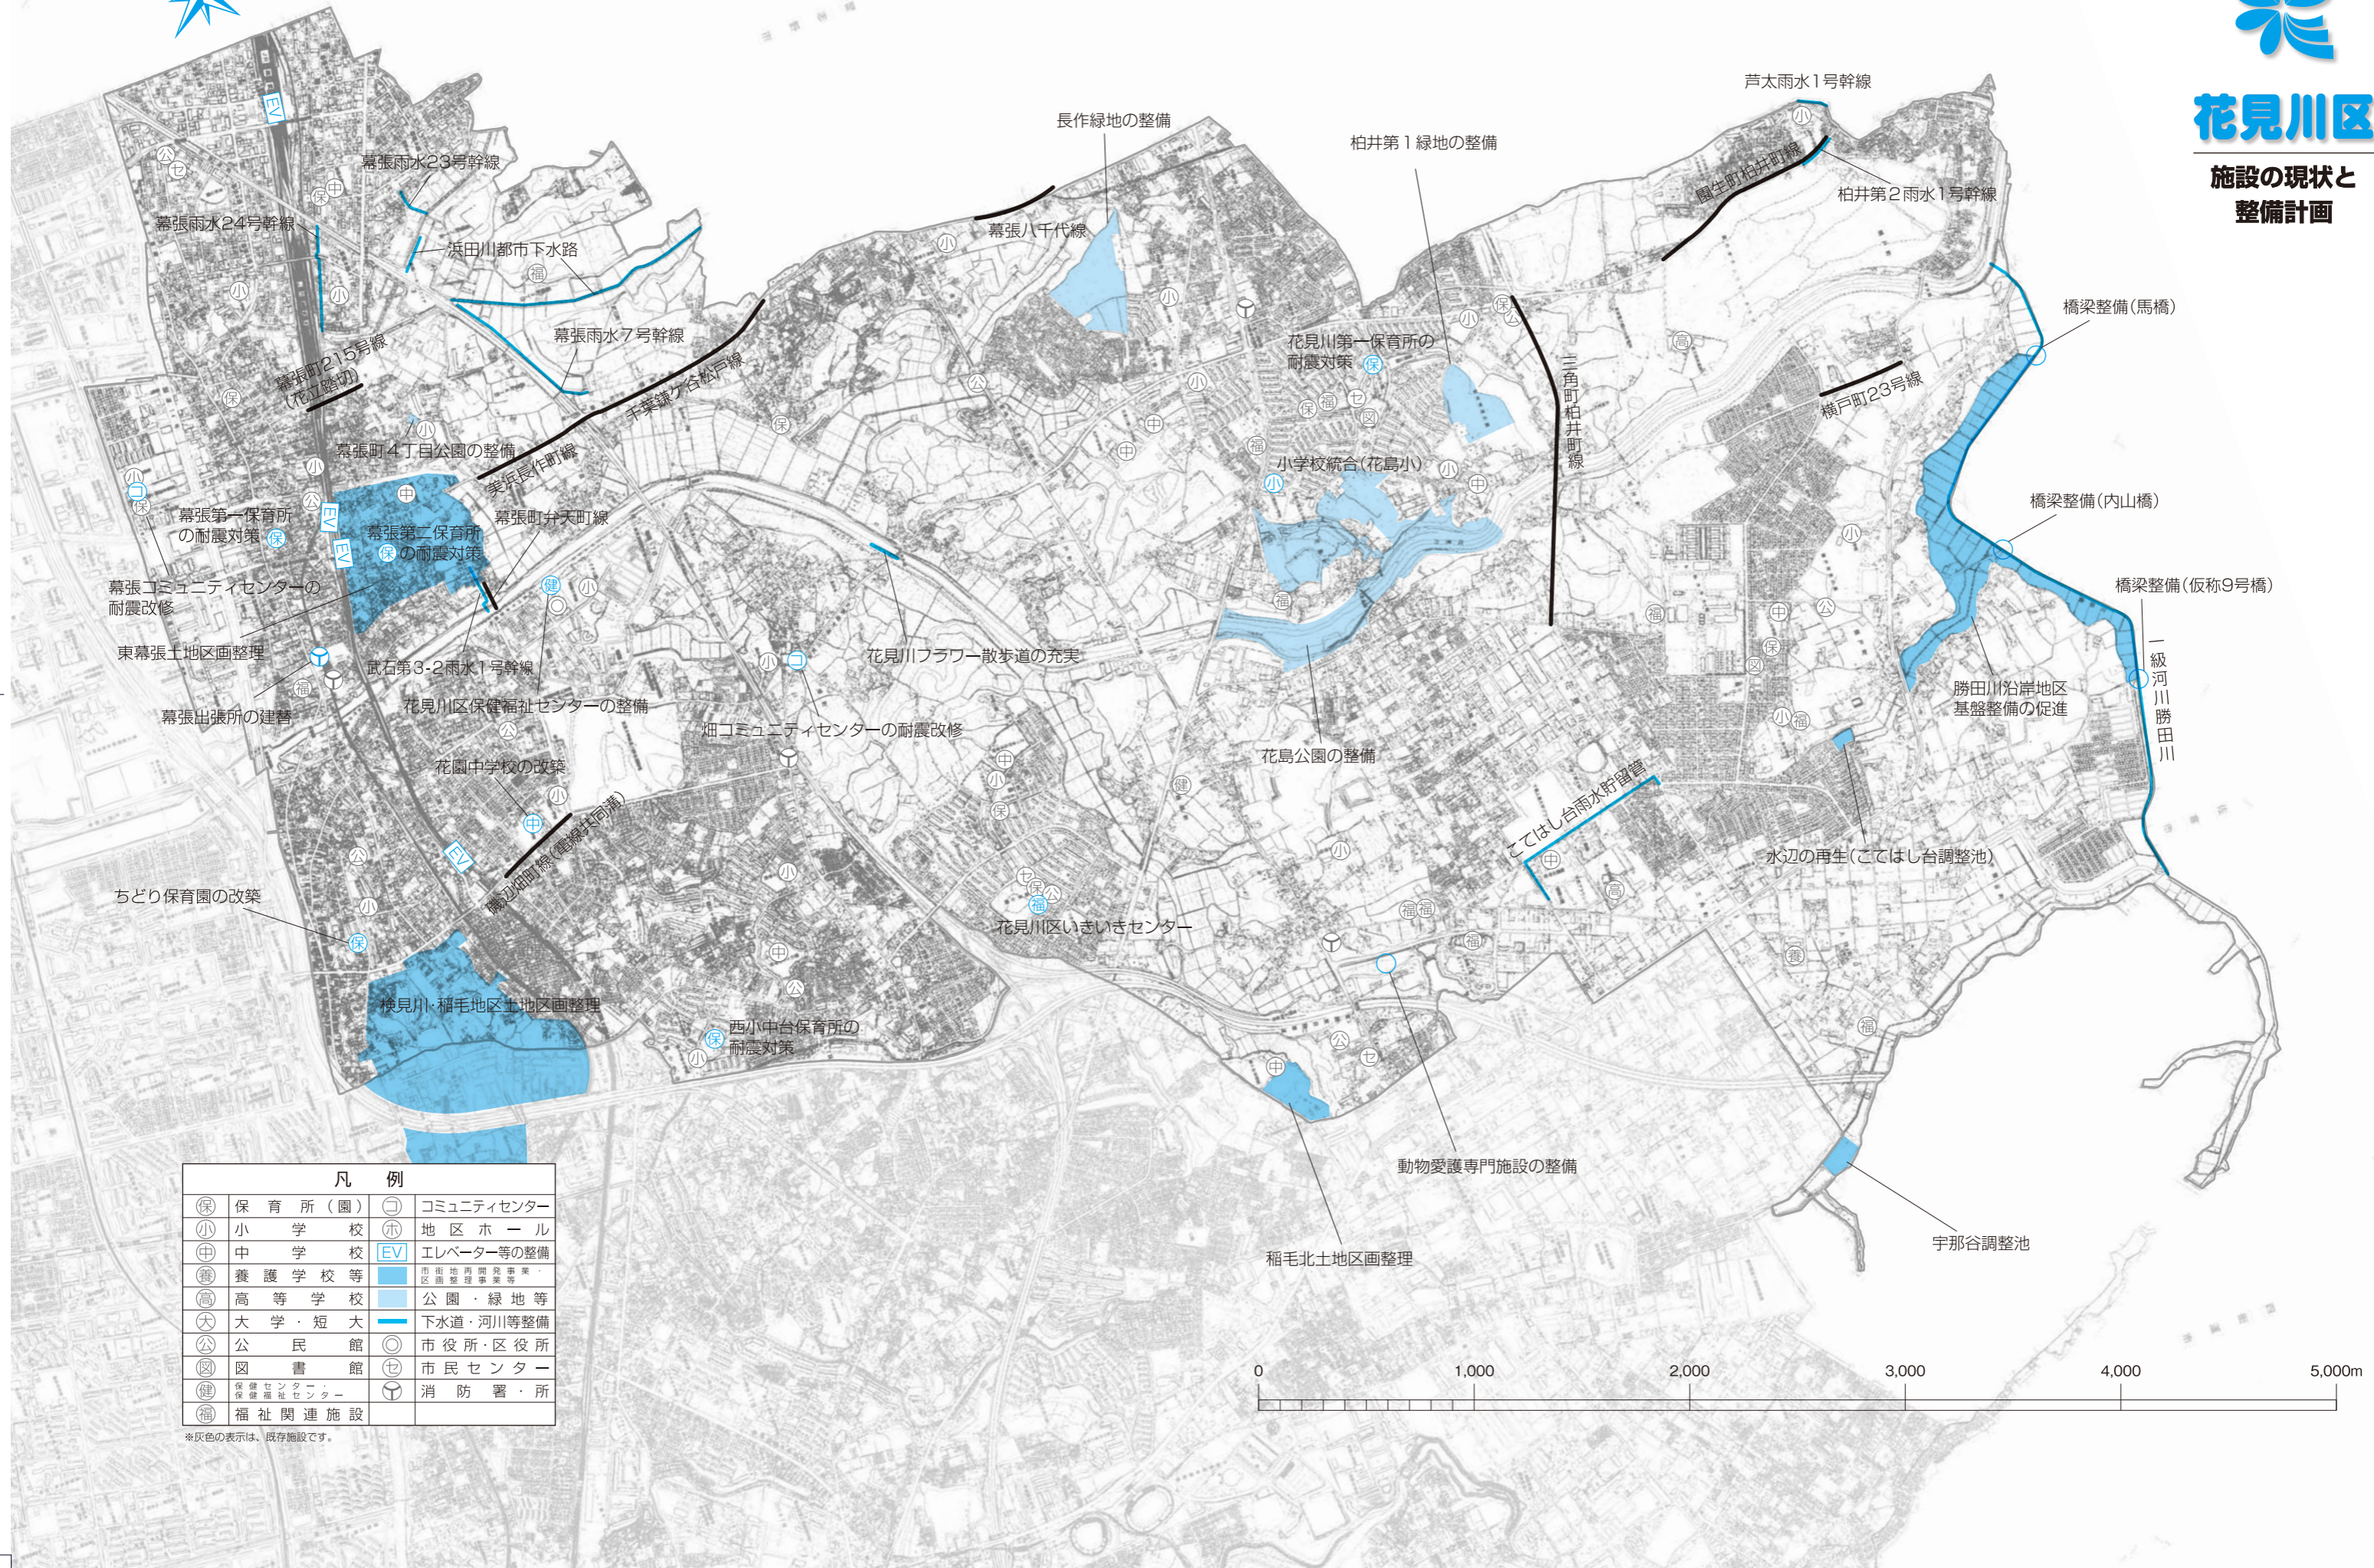

花見川区

施設の現状と整備計画

凡例

(保)	保育所(園)	(コ)	コミュニティセンター
(小)	小学校	(ホ)	地区ホール
(中)	中学校	(EV)	エレベーター等の整備
(養)	養護学校等	(市)	市地再開発事業・区画整理事業等
(高)	高等学校	(公)	公園・緑地等
(大)	大学・短大	(水)	下水道・河川等整備
(公)	公民館	(市)	市役所・区役所
(図)	図書館	(セ)	市民センター
(健)	保健センター・保健福祉センター	(消)	消防署・所
(福)	福祉関連施設		

※灰色の表示は、既存施設です。