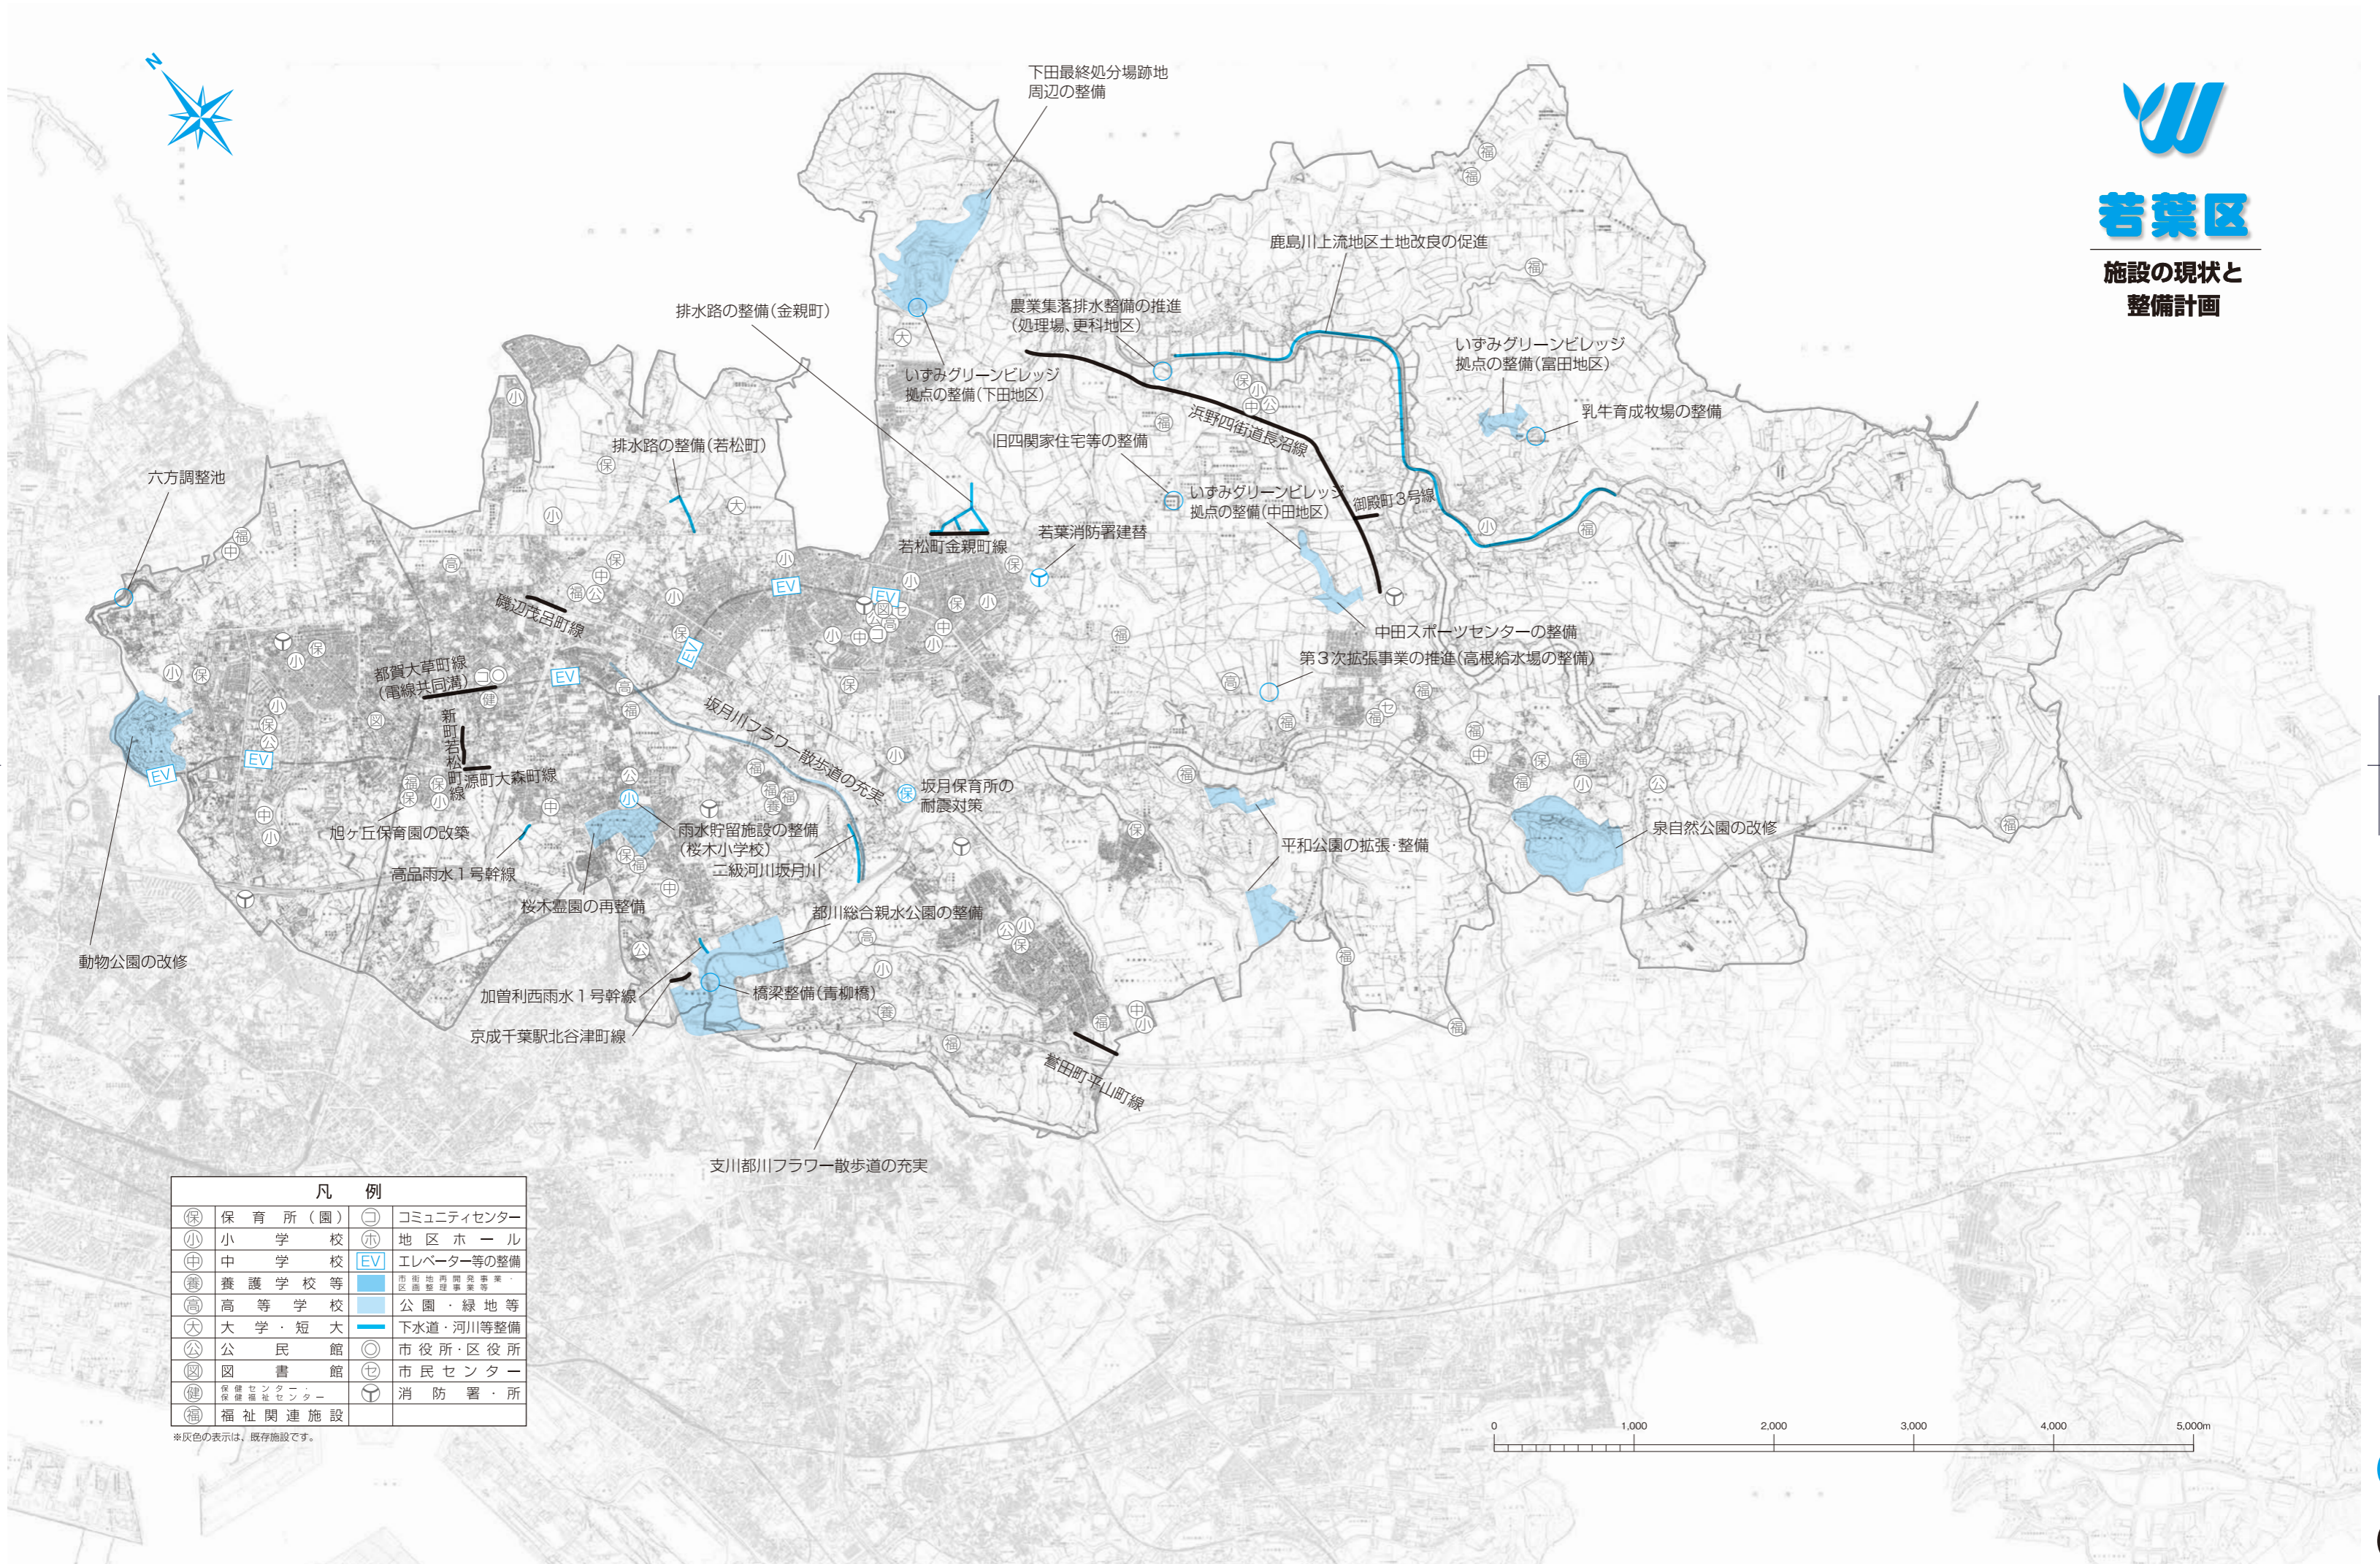

若菜区

施設の現状と整備計画

凡 例			
保	保育所(園)	コ	コミュニティセンター
小	小学校	地	地区ホール
中	中学校	EV	エレベーター等の整備
養	養護学校等	市街地再開発事業・区画整理事業等	
高	高等学校	公園・緑地等	
大	大学・短大	下水道・河川等整備	
公	公民館	市役所・区役所	
図	図書館	市民センター	
健	保健センター・保健福祉センター	消防署・所	
福	福祉関連施設		

※灰色の表示は、既存施設です。